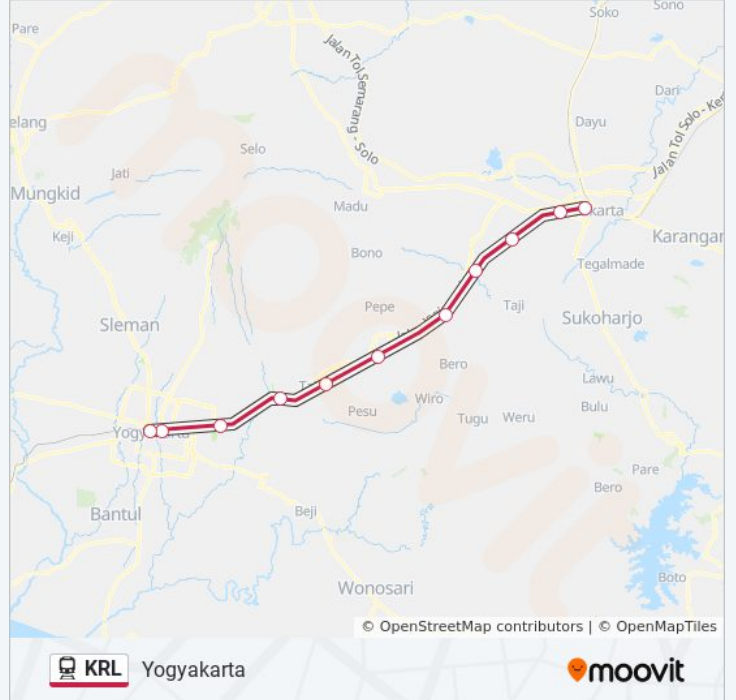

Jadwal waktu dan peta rute KRL kereta tersedia dalam format PDF di moovitapp.com. Gunakan [Moovit App](#) untuk melihat waktu langsung kedatangan bis, jadwal kereta atau jadwal kereta bawah tanah, dan petunjuk langkah demi langkah untuk semua transportasi umum di Surakarta.

[Tentang Moovit](#) • [Solusi MaaS](#) • [Negara yang didukung](#) • [Komunitas Mooviter](#)

© 2023 Moovit - Hak Cipta Dilindungi

Cek waktu tiba langsung