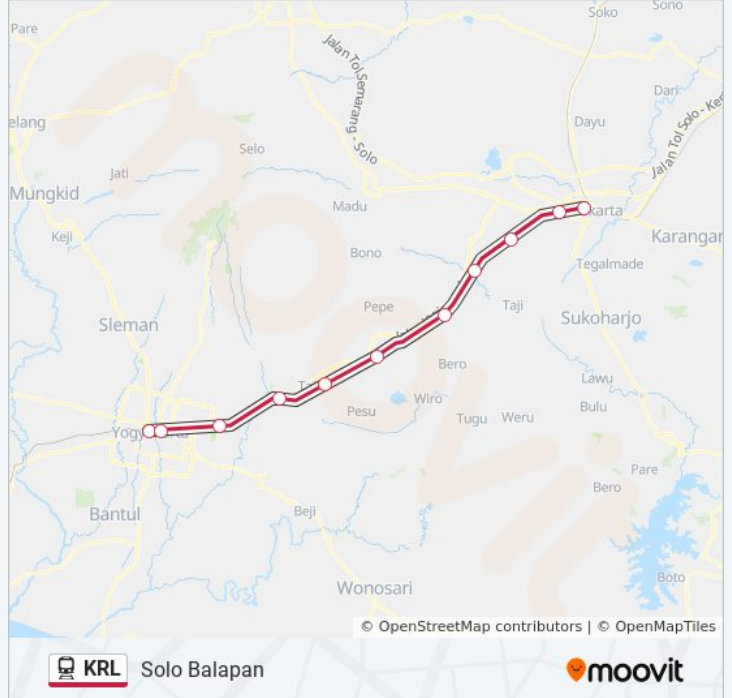

Solo Balapan

[Lihat Pada Mode Situs Web](#)

KRL kereta jalur (Solo Balapan) memiliki 2 rute. Pada hari kerja biasa waktu operasinya adalah:

(1) Solo Balapan: 05.19 - 18.30(2) Yogyakarta: 05.05 - 18.05

Gunakan Moovit app untuk menemukan stasiun KRL kereta terdekat dan cari tahu kedatangan KRL kereta berikutnya.

Arah: Solo Balapan

11 pemberhentian

[LIHAT JADWAL JALUR](#)

Yogyakarta

Lempuyangan

Maguwo

Brambanan

Srowot

Klaten

Ceper

Delanggu

Gawok

Purwosari

Solo Balapan

Jadwal waktu KRL kereta

Jadwal waktu Rute Solo Balapan

Arah: Yogyakarta

11 pemberhentian

[LIHAT JADWAL JALUR](#)

Solo Balapan

Purwosari

Gawok

Delanggu

Ceper