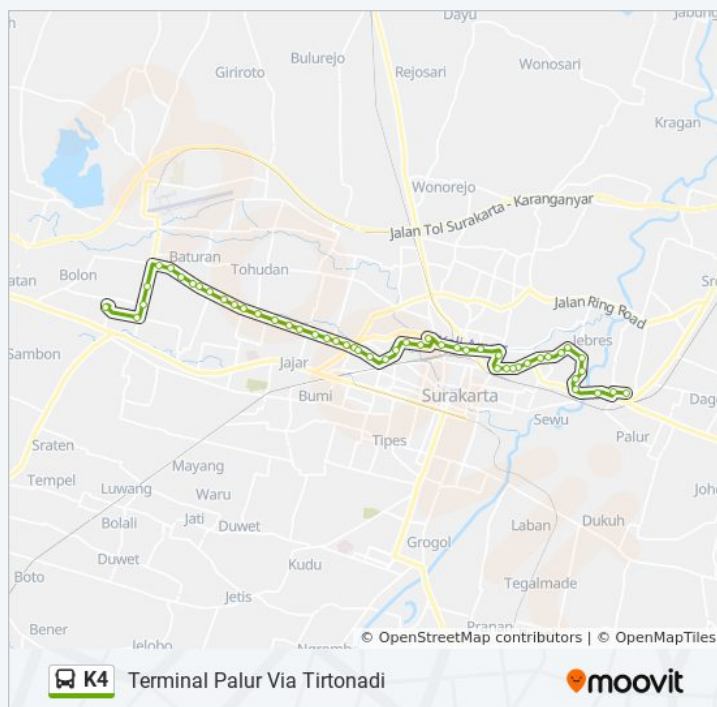

## Jadwal waktu K4 bis

Jadwal waktu Rute Terminal Palur Via Tirtonadi

Senin	04.30 - 21.00
Selasa	04.30 - 21.00
Rabu	04.30 - 21.00
Kamis	04.30 - 21.00
Jumat	04.30 - 21.00
Sabtu	04.30 - 21.00
Minggu	04.30 - 21.00

## Informasi K4 bis

**Arah:** Terminal Palur Via Tirtonadi

**Pemberhentian:** 50

**Waktu Perjalanan:** 54 mnt

**Ringkasan Jalur:**

Viaduk Gilingan

Pasar Ngemplak Selatan

Perempatan Aub