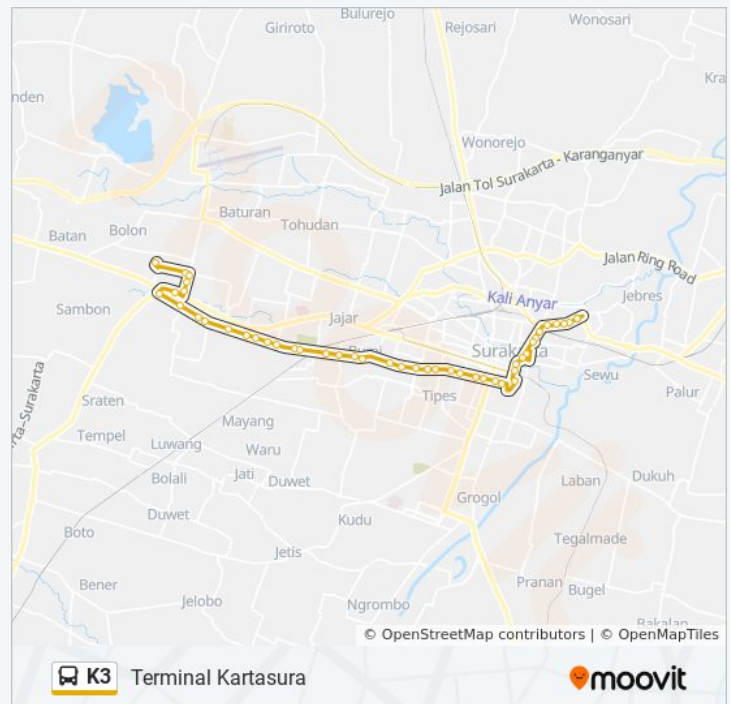

Terminal Kartasura

RS. Jiwa / Taman Lansia

Gunakan App

K3 bis jalur (Terminal Kartasura - RS. Jiwa / Taman Lansia) memiliki 2 rute. Pada hari kerja biasa waktu operasinya adalah:

(1) RS. Jiwa / Taman Lansia: 04:30 - 21:00 (2) Terminal Kartasura: 04:30 - 21:00

Informasi K3 bis**Arah:** RS. Jiwa / Taman Lansia**Pemberhentian:** 54**Waktu Perjalanan:** 51 mnt**Ringkasan Jalur:**

Baron Barat

Baron Timur

Kecamatan Laweyen

Blk Timur

Sman 7

Lottemart Timur

Taspen

Jadwal waktu K3 bis

Jadwal waktu Rute Terminal Kartasura

Senin	04:30 - 21:00
Selasa	04:30 - 21:00
Rabu	04:30 - 21:00
Kamis	04:30 - 21:00
Jumat	04:30 - 21:00
Sabtu	04:30 - 21:00
Minggu	04:30 - 21:00

Informasi K3 bis

Arah: Terminal Kartasura

Pemberhentian: 50

Waktu Perjalanan: 49 mnt

Ringkasan Jalur:

Jongke Selatan

Wangkung Selatan

Tugu Lilin Selatan

Makam Haji