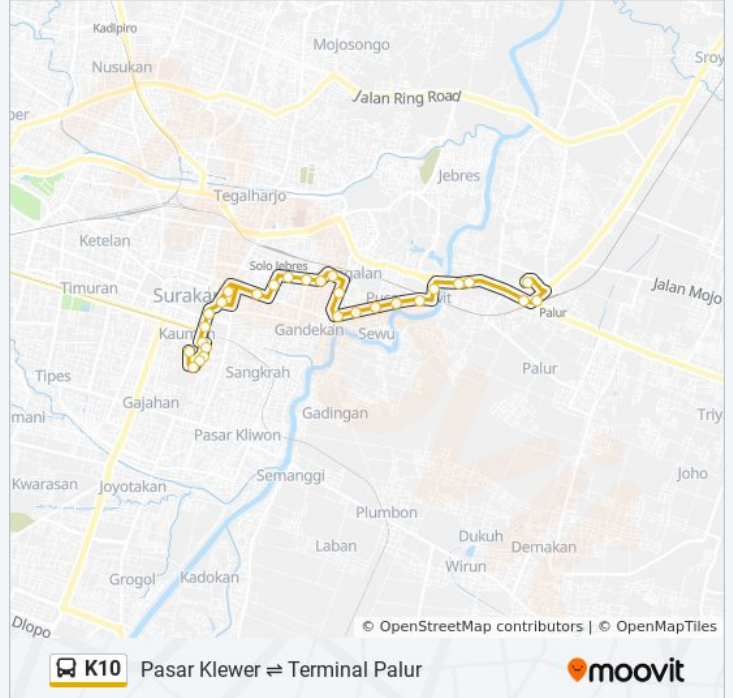

K10 bis jalur (Pasar Klewer Terminal Palur) memiliki 2 rute. Pada hari kerja biasa waktu operasinya adalah:

(1) Pasar Klewer: 05.00 - 20.00(2) Terminal Palur: 05.00 - 20.00

Gunakan Moovit app untuk menemukan stasiun K10 bis terdekat dan cari tahu kedatangan K10 bis berikutnya.

Arah: Pasar Klewer

28 pemberhentian

[LIHAT JADWAL JALUR](#)

Terminal Palur
Palur Plaza
Mitra Palur
Asmi Selatan
Perbatasan Kota
Tugu Adipura Jurug B
Pasar Pucang Sawit B
Boing Tennis Center B
Kelurahan Pucang Sawit
Perdana Oli
Alfamart Jonasan
Abon Sapi Jagalan
Smp 20
Kelurahan Jagalan
Pertigaan Wonosaren
Sma N 3
Dr Loo
Sd Warga Selatan
Smp N 13 Timur
Pasar Gedhe Timur
Balai Kota Timur
Vastenburg

Arah: Pasar Klewer

Pemberhentian: 28

Waktu Perjalanan: 22 mnt

Ringkasan Jalur:

Pasar Akik

Alun-Alun Utara

Polsek Pasar Kliwon

Supit Urang

Lawang Gapit Utara

Pasar Klewer

Arah: Terminal Palur

28 pemberhentian

[LIHAT JADWAL JALUR](#)

Pasar Klewer

Pasar Cinderamata

Pasar Akik