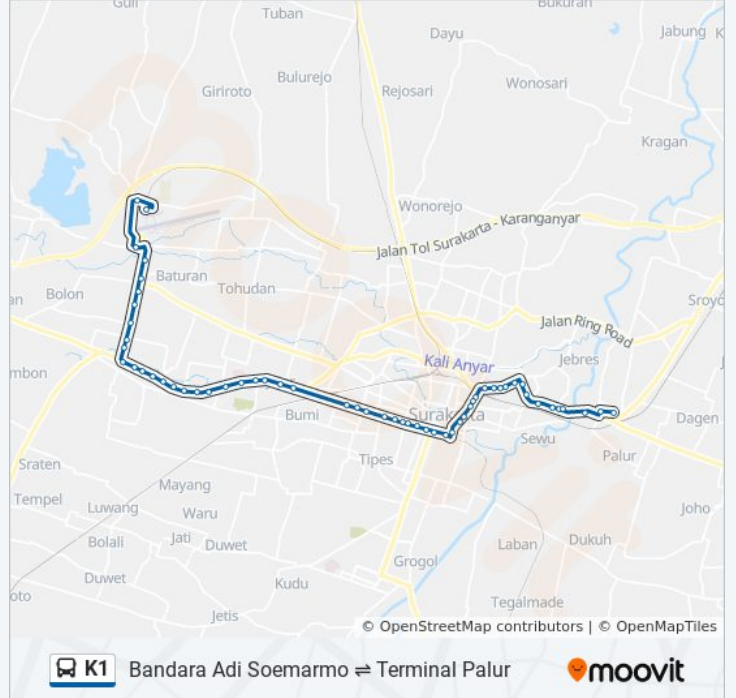

Bandara Adi Soemarmo Terminal Palur

[Lihat Pada Mode Situs Web](#)

K1 bis jalur (Bandara Adi Soemarmo Terminal Palur) memiliki 2 rute. Pada hari kerja biasa waktu operasinya adalah: (1) Bandara Adisoemarmo: 05.00 - 18.00(2) Terminal Palur: 05.00 - 18.00

Gunakan Moovit app untuk menemukan stasiun K1 bis terdekat dan cari tahu kedatangan K1 bis berikutnya.

Arah: Bandara Adisoemarmo

65 pemberhentian

[LIHAT JADWAL JALUR](#)

Terminal Palur
Palur Plaza
Mitra Palur
Brigif
Asmi Selatan
Perbatasan Kota
Jurug 2
Tmp
Uns Selatan
Tbs Selatan
Sekarpace Barat
Cembengan Barat
Thiongting 1
Muhammadiyah 3 Selatan
Pmi
Rs Hermina Selatan
Panggung Selatan
Jebres 1
Mesen Timur
Timlo Timur
Smp N 13 Timur
Pasar Gedhe Timur

Arah: Terminal Palur

Pemberhentian: 56

Waktu Perjalanan: 58 mnt

Ringkasan Jalur:

- Ums
- Rs. Ortopedi
- Mendungan
- Kleco
- Faroka
- Korem
- Rs Kasih Ibu Utara
- Pizza Hut
- Gendengan Utara
- Sriwedari 1 Utara
- Sriwedari 2 Utara
- Ngapeman
- Timuran
- Wisma Batari
- Pasar Pon
- Nonongan
- Kantor Pos
- Kantor Pos
- Pasar Gedhe Barat
- Smp N 13
- Timlo Barat
- Mesen Barat
- Jebres 2
- Panggung Utara
- Rs Hermina Utara
- Rs Moewardi
- Muhammadiyah 3 Utara
- Thiongting 2
- Cembengan
- Sekarpace Utara
- Tbs
- Uns
- Pom Bensin