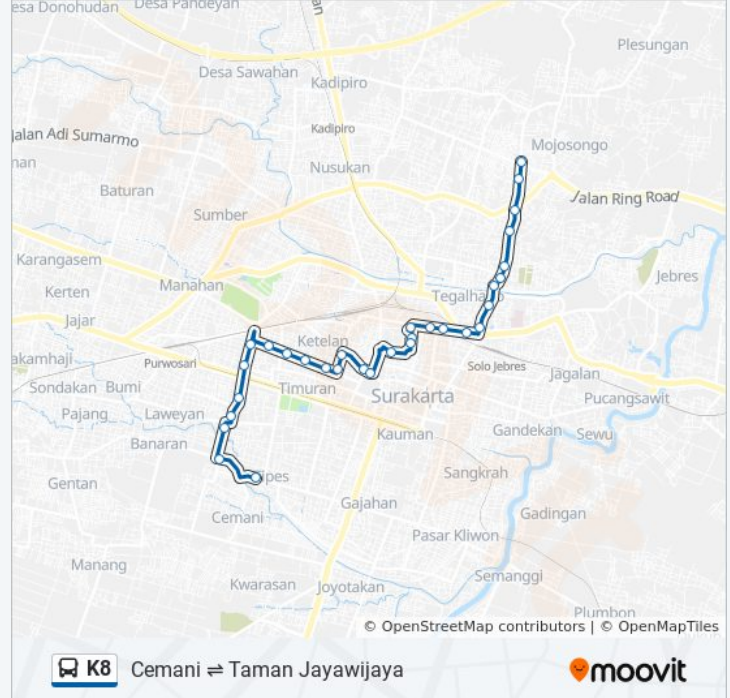

Perempatan Pasar Legi Selatan

Pasar Legi Barat

Kelurahan Stabelan

Widya Wacana

Smk Kristen 2

Smp 4

Patung Mayor Ahmadi

Sman 1

Sma Warga

Purbowardayan Utara

Panggung Barat

Kandang Sapi

Pasar Mojosongo Barat

Pabrik Jerapah Barat

Untoroloyo Barat

Goa Maria Barat

Kelurahan Mojosongo Barat

Rosari Indah

Sma N 8 Surakarta

Pmii

Pelayanan Autis

Gor Upt

Sd Islam Luqman Al Hakim

Smp N 5 Surakarta

Bakso Putra Makmur

Dr. Retno Pudjiastuti

Subter Tipe C Pelangi Mojosongo

Jadwal waktu dan peta rute K8 bis tersedia dalam format PDF di moovitapp.com. Gunakan [Moovit App](#) untuk melihat waktu langsung kedatangan bis, jadwal kereta atau jadwal kereta bawah tanah, dan petunjuk langkah demi langkah untuk semua transportasi umum di Surakarta.

[Tentang Moovit](#) • [Solusi MaaS](#) • [Negara yang didukung](#) • [Komunitas Mooviter](#)

Cek waktu tiba langsung