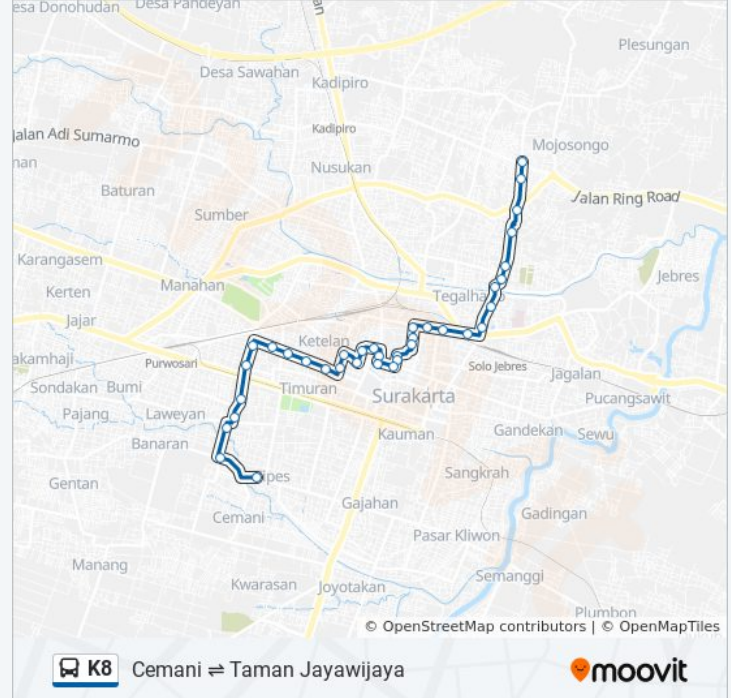

Kelurahan Stabelan

Pasar Beras

Perempatan Pasar Legi

Dealer Viar

Kelurahan Ketelan

Masjid Sholikin Timur

Hotel Sahid

Kelurahan Timuran

Ngapeman Selatan

Sriwedari 2 Selatan

Sriwedari 1 Selatan

Museum Keris

Blk Timur

Sman 7

Lottemart Tipes

Lotte Mart Barat

Arah: Taman Jayawijaya

40 pemberhentian

[LIHAT JADWAL JALUR](#)

Lotte Mart Barat

Lottemart Tipes

Sma 7

Blk Barat

Museum Keris

Sriwedari 1 Utara

Sriwedari 2 Utara

Ngapeman

Kelurahan Timuran

Monumen Pers

Kelurahan Ketelan

Sma Muhammadiyah 1

Rusun Belakang Mangkunegaran

Jadwal waktu K8 bis

Jadwal waktu Rute Taman Jayawijaya

Senin	05.00 - 20.00
Selasa	05.00 - 20.00
Rabu	05.00 - 20.00
Kamis	05.00 - 20.00
Jumat	05.00 - 20.00
Sabtu	05.00 - 20.00
Minggu	05.00 - 20.00

Informasi K8 bis

Arah: Taman Jayawijaya

Pemberhentian: 40

Waktu Perjalanan: 32 mnt

Ringkasan Jalur: