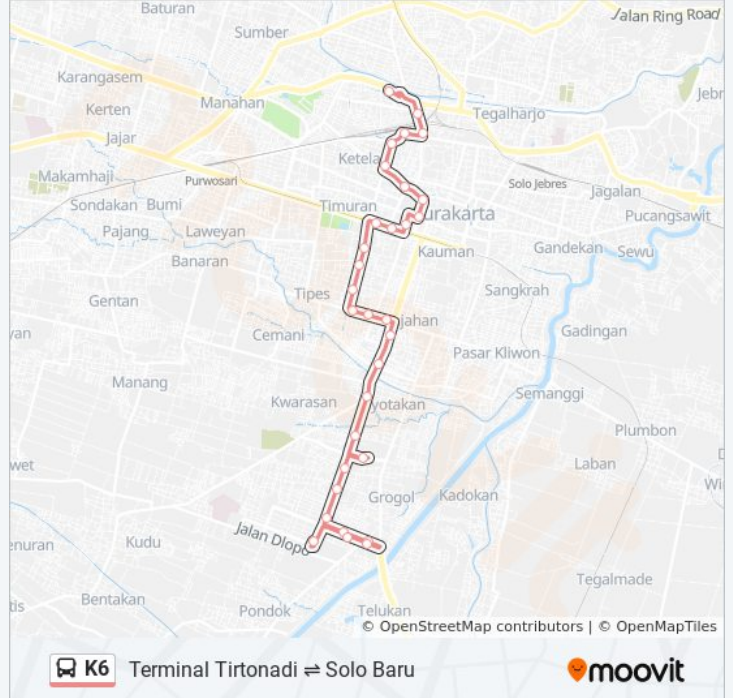

Terminal Tirtonadi Solo Baru

[Lihat Pada Mode Situs Web](#)

K6 bis jalur (Terminal Tirtonadi Solo Baru) memiliki 2 rute. Pada hari kerja biasa waktu operasinya adalah: (1) Solo Baru: 05.00 - 17.56(2) Terminal Tirtonadi: 05.00 - 17.56  
Gunakan Moovit app untuk menemukan stasiun K6 bis terdekat dan cari tahu kedatangan K6 bis berikutnya.

**Arah: Solo Baru**

31 pemberhentian

[LIHAT JADWAL JALUR](#)

Terminal Tirtonadi  
Pasar Besi Timur  
Triharsi Timur  
Balapan Selatan  
Punggawan Timur  
Wonder Timur  
Sma Muhammadiyah 1  
Mangkunegaran Utara  
Mangkunegaran Timur  
Pasar Triwindu Timur  
Wisma Batari  
Timuran Selatan  
Pasar Kembang  
Al-Islam Timur  
Sma Kristen 1  
Spbu  
Widya Wacana  
Gemblegan Utara  
Pasar Harjodaksino  
Kelurahan Danukusuman  
Bundaran Soekarno  
Best Western

- The Park
- Hartono Mall
- Griya Bugar
- Pandowo Timur
- Eses Utara
- Bacem
- Langenharjo
- Eses Selatan
- Rs Indriati

**Arah: Terminal Tirtonadi**

27 pemberhentian  
[LIHAT JADWAL JALUR](#)

- Rs Indriati
- Pendowo Barat
- Bima
- Spbu Soba
- The Park
- Htc
- Wisma Boga
- Tanjung Anom
- Smk Farmasi
- Harjodaksino Barat
- Gemblengan
- Widya Wacana
- Serengan
- Sidokare
- Al-Islam Barat
- Pasar Kembang Barat
- Timuran
- Wisma Batari

**Arah:** Terminal Tirtonadi  
**Pemberhentian:** 27  
**Waktu Perjalanan:** 24 mnt  
**Ringkasan Jalur:**

Ngarsopuro

Mangkunegaran Barat

Sma Muhammadiyah 1

Wonder Barat

Punggawan

Balapan Utara

Triharsi Barat