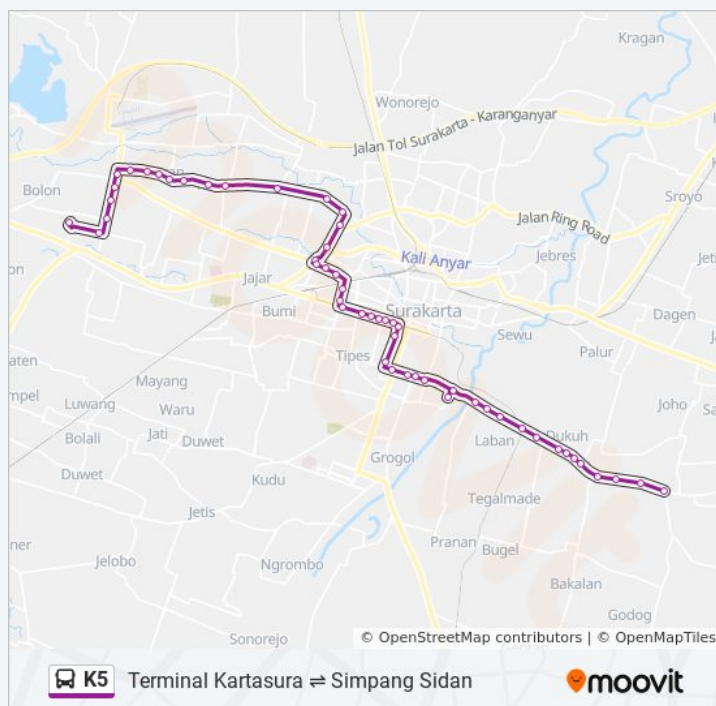

Terminal Kartasura Simpang Sidan

[Lihat Pada Mode Situs Web](#)

K5 bis jalur (Terminal Kartasura Simpang Sidan) memiliki 2 rute. Pada hari kerja biasa waktu operasinya adalah: (1) Simpang Sidan: 05.00 - 17.56(2) Terminal Kartasura: 05.00 - 17.56
Gunakan Moovit app untuk menemukan stasiun K5 bis terdekat dan cari tahu kedatangan K5 bis berikutnya.

[LIHAT JADWAL JALUR](#)

- Simpang Sidan
- Smp Mojolaban Selatan
- Lapangan Cangkol Selatan
- Pasar Bekonang Selatan
- Tugu Bendo Selatan
- Sma N 1 Mojolaban Selatan
- Polsek Mojolaban Selatan
- Kelurahan Wirun Selatan
- Gamelan Selatan
- Pasar Plumbon Selatan
- Laban Selatan
- Ngebrak Selatan
- Jembatan Mojo Selatan
- Sma Mta Selatan
- Sub Terminal Semanggi
- Perempatan Baturono
- Pasar Gading
- Luwes Gading Selatan
- Gemblengan
- Gereja Masjid
- Singosaren Barat
- Tiktok
- Wisma Batari
- Timuran Selatan
- Ngapeman Selatan
- Sriwedari 2 Selatan
- Sriwedari 1 Selatan
- Gendengan Selatan
- Smp 25
- Lapangan Kota Barat

Arah: Terminal Kartasura

Pemberhentian: 52

Waktu Perjalanan: 68 mnt

Ringkasan Jalur:

Independence School

Sma 4

Tk Pembina

Smkn 6 Barat