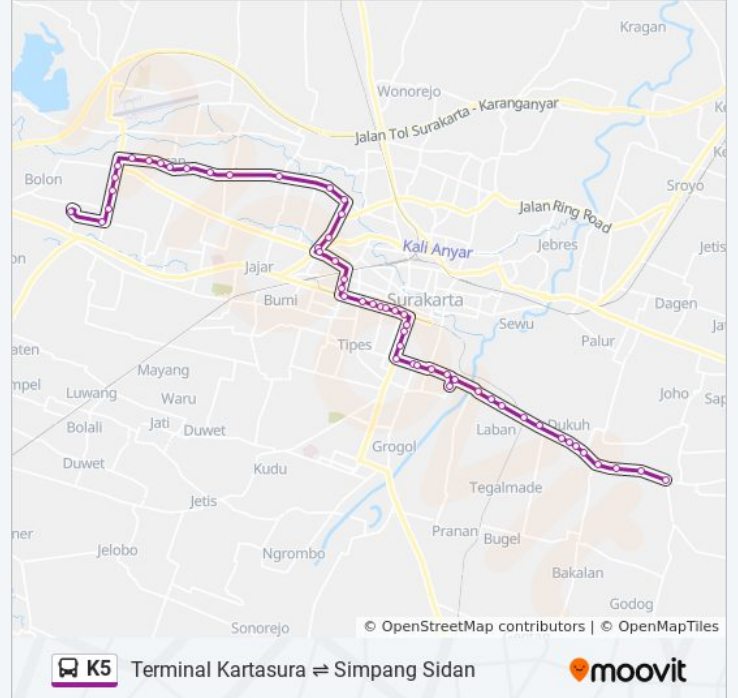

Terminal Kartasura Simpang Sidan

[Lihat Pada Mode Situs Web](#)

K5 bis jalur (Terminal Kartasura Simpang Sidan) memiliki 2 rute. Pada hari kerja biasa waktu operasinya adalah: (1) Simpang Sidan: 05.00 - 17.56(2) Terminal Kartasura: 05.00 - 17.56
Gunakan Moovit app untuk menemukan stasiun K5 bis terdekat dan cari tahu kedatangan K5 bis berikutnya.

Sub Terminal Semanggi

Sma Mta

Jembatan Mojo

Ngebrak

Laban

Pasar Plumbon

Gamelan Utara

Kelurahan Wirun Utara

Polsek Mojolaban

Sma N 1 Mojolaban Utara

Tugu Bendo

Pasar Bekonang

Lapangan Cangkol

Smp Mojolaban

Simpang Sidan

Arah: Terminal Kartasura
52 pemberhentian

[LIHAT JADWAL JALUR](#)

- Simpang Sidan
- Smp Mojolaban Selatan
- Lapangan Cangkol Selatan
- Pasar Bekonang Selatan
- Tugu Bendo Selatan
- Sma N 1 Mojolaban Selatan
- Polsek Mojolaban Selatan
- Kelurahan Wirun Selatan
- Gamelan Selatan
- Pasar Plumbon Selatan
- Laban Selatan
- Ngebrak Selatan
- Jembatan Mojo Selatan
- Sma Mta Selatan
- Sub Terminal Semanggi
- Perempatan Baturono
- Pasar Gading
- Luwes Gading Selatan
- Gemblengan
- Gereja Masjid
- Singosaren Barat
- Tiktok
- Wisma Batari
- Timuran Selatan
- Ngapeman Selatan
- Sriwedari 2 Selatan
- Sriwedari 1 Selatan
- Gendengan Selatan
- Smp 25
- Lapangan Kota Barat