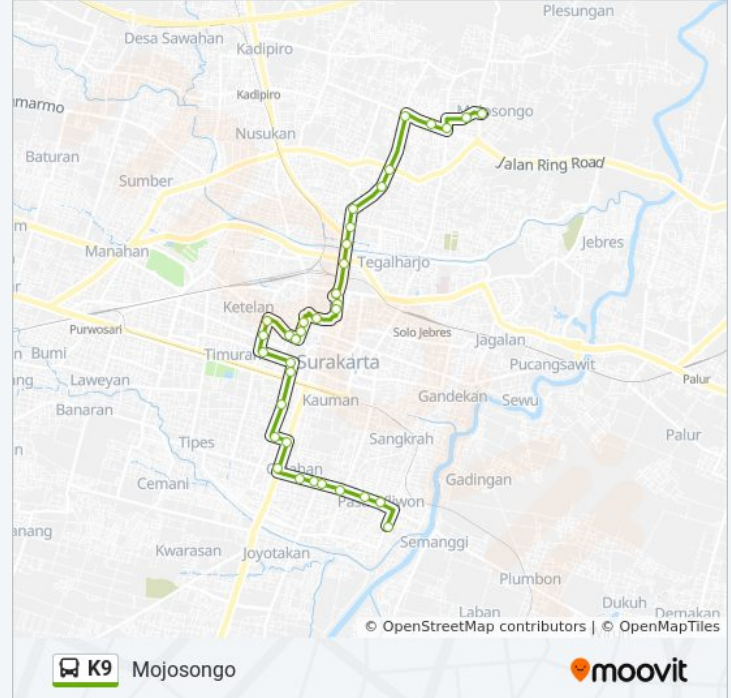

Arah: Mojosongo

Pemberhentian: 35

Waktu Perjalanan: 31 mnt

Ringkasan Jalur:

Smp 4

Patung Mayor Ahmadi

Perempatan Pasar Ngemplak

Masjid Al-Hakam

Sma 5

Pertigaan Patung Banteng Bibis

Usb Poltekes

Perempatan Genengan

Perempatan Blusukan

Indomaret Jayawijaya

Taman Jayawiaya

Pasar Sibela

Pelanggi Mojosongo

Arah: Terminal Semanggi

35 pemberhentian

[LIHAT JADWAL JALUR](#)

Pelanggi Mojosongo

Pasar Sibela

Taman Jayawiaya

Indomaret Jayawijaya

Hotel Sahid

Kelurahan Timuran

Perempatan Ngapeman / Novotel

Sate Manto

Pasar Kembang

Perempatan Trisakti

Kalilarangan Barat

Notosuman Barat