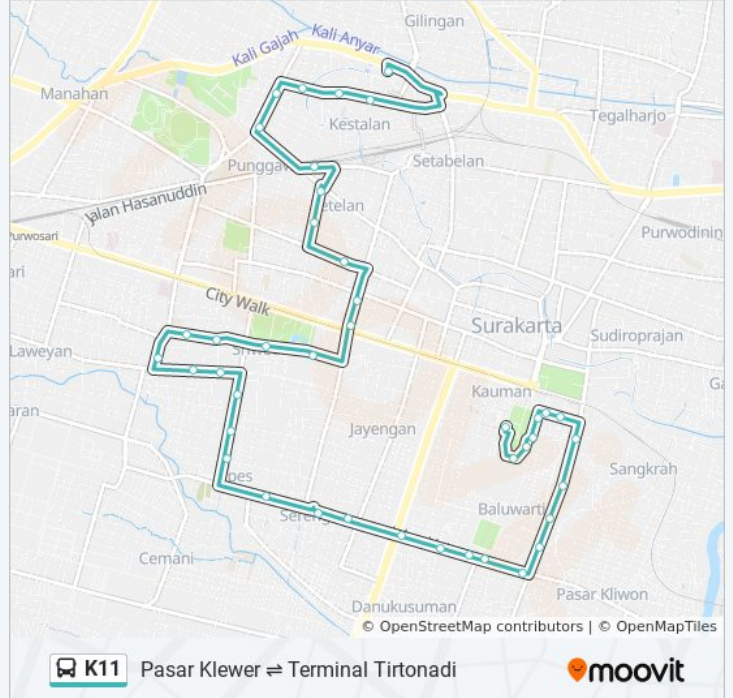

K11 bis jalur (Pasar Klewer Terminal Tirtonadi) memiliki 2 rute. Pada hari kerja biasa waktu operasinya adalah: (1) Pasar Klewer: 05.00 - 20.00(2) Terminal Tirtonadi: 05.00 - 20.00
Gunakan Moovit app untuk menemukan stasiun K11 bis terdekat dan cari tahu kedatangan K11 bis berikutnya.

Arah: Pasar Klewer

41 pemberhentian

[LIHAT JADWAL JALUR](#)

Terminal Tirtonadi
Dewa - Dewi Selatan
Perempatan Gemunggung
Rs Brayat Minulya
Mtsn 1
Simpang Pemuda
Pasar Nongko Utara
Kelurahan Mangkubumen
Ella Dr. Supomo
Rs Pku Utara
Kelurahan Timuran
Perempatan Ngapeman / Novotel
Gor Sritek
Kelurahan Sriwedari
Zona Steak
Simpang 4 Sutowijoyo
Ponpes Ta Mirul Timur
Baron Timur
Kecamatan Laweyen
Blk Timur
Sman 7
Lottemart Timur

Jadwal waktu K11 bis

Jadwal waktu Rute Pasar Klewer

Senin	05.00 - 20.00
Selasa	05.00 - 20.00
Rabu	05.00 - 20.00
Kamis	05.00 - 20.00
Jumat	05.00 - 20.00
Sabtu	05.00 - 20.00
Minggu	05.00 - 20.00

Informasi K11 bis

Arah: Pasar Klewer

Pemberhentian: 41

Waktu Perjalanan: 31 mnt

Ringkasan Jalur:

Taspen
 Serengan
 Widya Wacana
 Gemblegan
 Perempatan Grobakan
 Luwes Gading
 Pasar Gading
 Perempatan Baturono
 Perempatan Katangan
 Rs Kustati
 Spbu Pasar Kliwon
 Pasar Kliwon
 Btc Selatan
 Pgs Selatan
 Alun-Alun Utara
 Polsek Pasar Kliwon
 Supit Urang
 Lawang Gapit Utara
 Pasar Klewer