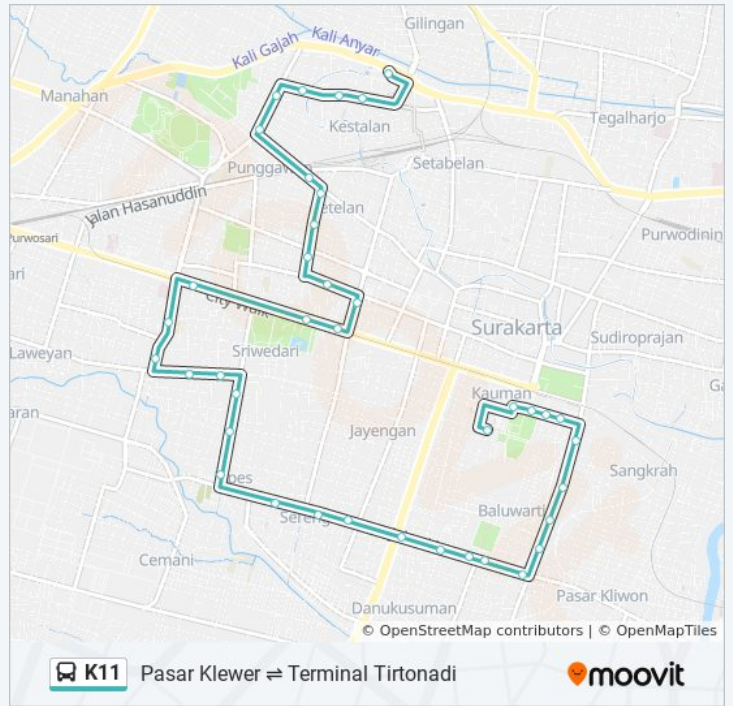

Arah: Pasar Klewer

Pemberhentian: 41

Waktu Perjalanan: 31 mnt

Ringkasan Jalur:

Taspen
 Serengan
 Widya Wacana
 Gemblegan
 Perempatan Grobakan
 Luwes Gading
 Pasar Gading
 Perempatan Baturono
 Perempatan Katangan
 Rs Kustati
 Spbu Pasar Kliwon
 Pasar Kliwon
 Btc Selatan
 Pgs Selatan
 Alun-Alun Utara
 Polsek Pasar Kliwon
 Supit Urang
 Lawang Gapit Utara
 Pasar Klewer

Arah: Terminal Tirtonadi
Pemberhentian: 39
Waktu Perjalanan: 31 mnt

Ringkasan Jalur:

Pasar Gading

Luwes Gading

Perempatan Grobakan

Gemblegan

Widya Wacana

Serengan