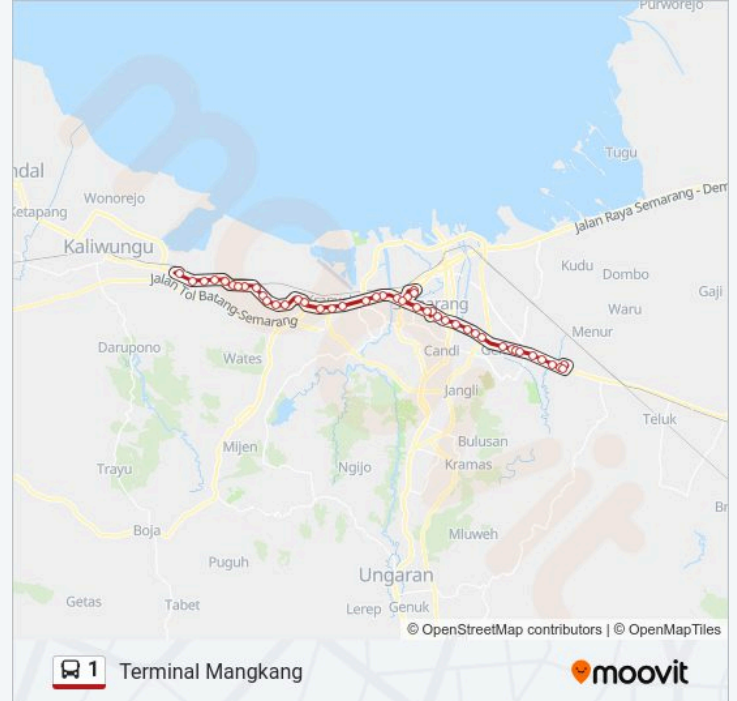

Arah: Terminal Mangkang

Pemberhentian: 45

Waktu Perjalanan: 70 mnt

Ringkasan Jalur:

Balaikota Pemuda (Trans Semarang)

Pasar Bulu B

Ada Siliwangi B

Amarta B

Kti Tambak Aji B

Damri Tambak Aji B

Karpet B

Karanganyar B

Kawasan (Kitw) B

Bpkp II

Sango B

Tikung B

Universitas Terbuka 2

Pasar Mangkang B

Irigasi B

Terminal Mangkang (Trans Semarang)

Arah: Terminal Pengaron

48 pemberhentian

[LIHAT JADWAL JALUR](#)

Terminal Mangkang