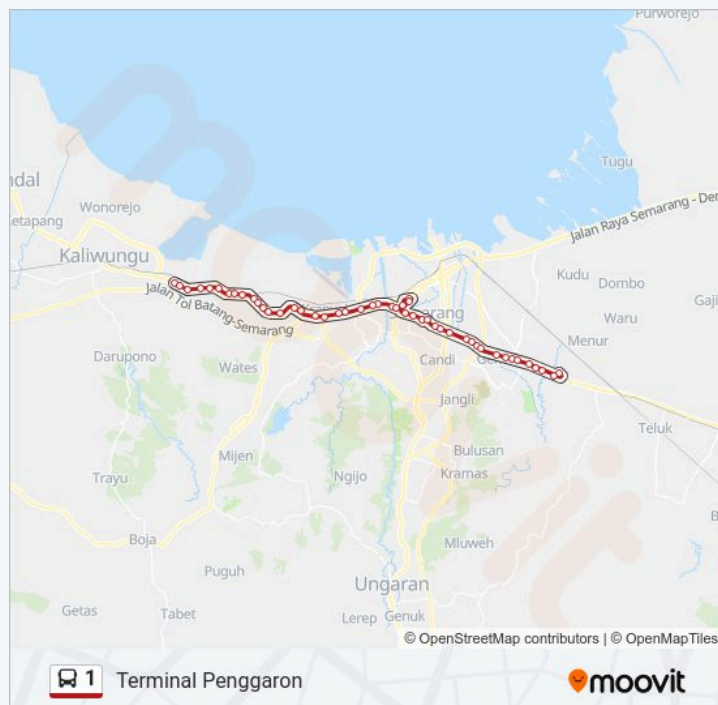

Spbu Randu Garut 1

Sango 1

Bpkp 1

Kitw 1

Karanganyar 1

Karpet 1

Damri Lama 1

Kti Tambakaji 1

Taman Lele 1

Lapangan Tugu 1

Rsud Tugurejo 1

Pln Krapyak 1

Pengadilan 1

Muradi 1

Kalibanteng 1

Cakrawala 1

Karang Ayu 1

Amarta 1

Ada Bulu 1

Pasar Bulu 1

Imam Bonjol (Trans Semarang)

Piere Tendean

Balaikota Pemuda (Trans Semarang)

Pandanaran 1

Agusta 1

Gamedia 1

Simpang Lima

Stasiun Rri 1

Atmodirono 1

Milo 1

Kelinci 1

Rs Bhayangkara 1

Minggu

05:45-17:37

Informasi 1 bis

Arah: Terminal Penggaron

Pemberhentian: 48

Waktu Perjalanan: 70 mnt

Ringkasan Jalur: