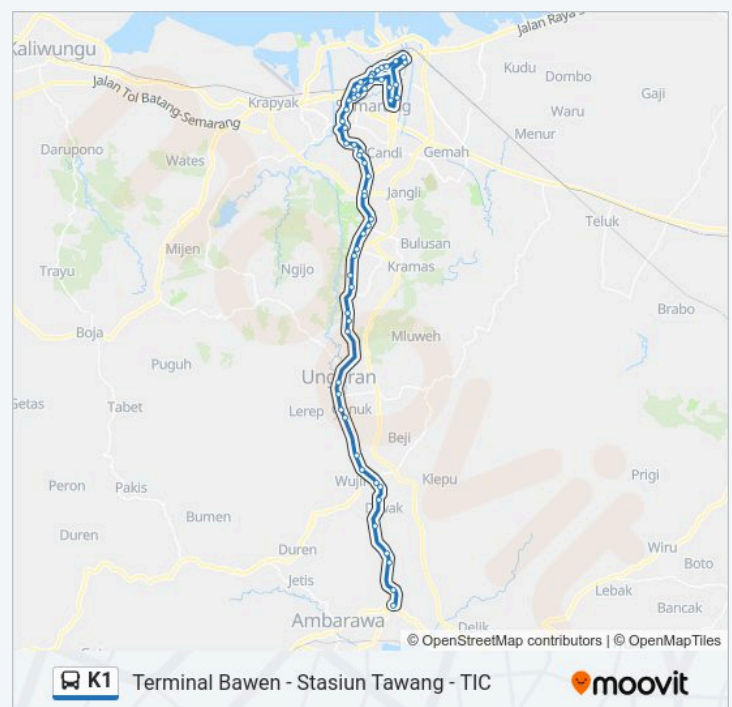

Sido Muncul

Bergas I

Harjosari I

Apac Inti

Terminal Bawen (Kedatangan)

Arah: Tawang

55 pemberhentian

[LIHAT JADWAL JALUR](#)

Terminal Bawen (Keberangkatan)

Dusun Semilir

Kecamatan Bawen

Harjosari II

Bergas II

Sma N 1 Bergas

Sub Terminal Karangjati

Ngobo

Wujil II

Langensari II

Undaris II

Mang Engking

Sma N 1 Ungaran II

Beteng II

Pramuka

Bpk A

Pudak Payung II

Makodam

Terminal Banyumanik A

Sukun II

Ada Setiabudi A

Srondol 2

Ngesrep A

Bukit Sari A

Jadwal waktu K1 bis

Jadwal waktu Rute Tawang

Senin	05:00-18:00
Selasa	05:00-18:00
Rabu	05:00-18:00
Kamis	05:00-18:00
Jumat	05:00-18:00
Sabtu	05:00-18:00
Minggu	05:00-18:00

Informasi K1 bis

Arah: Tawang

Pemberhentian: 55

Waktu Perjalanan: 95 mnt

Ringkasan Jalur: