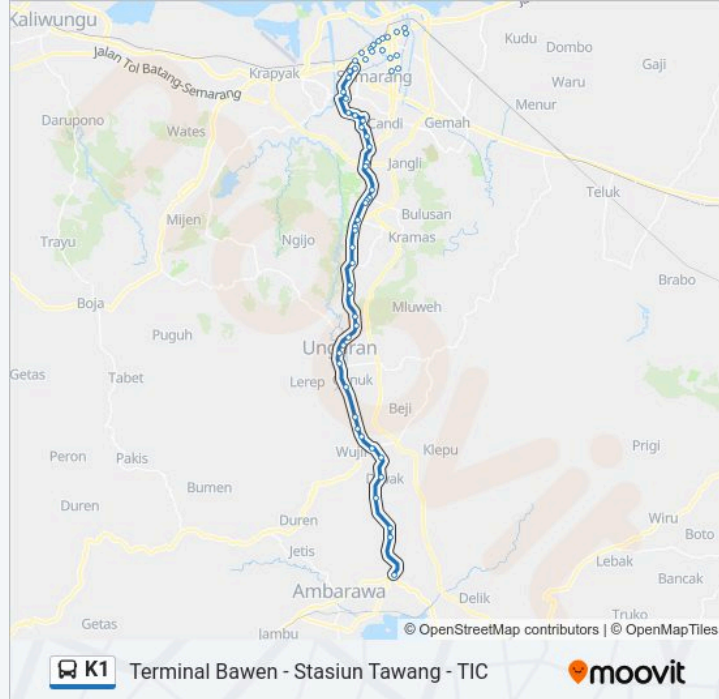

K1 bis jalur (Terminal Bawen - Stasiun Tawang - TIC) memiliki 2 rute. Pada hari kerja biasa waktu operasinya adalah: (1) Bawen: 04:45-18:20(2) Tawang: 05:00-18:00  
Gunakan Moovit app untuk menemukan stasiun K1 bis terdekat dan cari tahu kedatangan K1 bis berikutnya.

Sido Muncul

Bergas I

Harjosari I

Apac Inti

Terminal Bawen (Kedatangan)