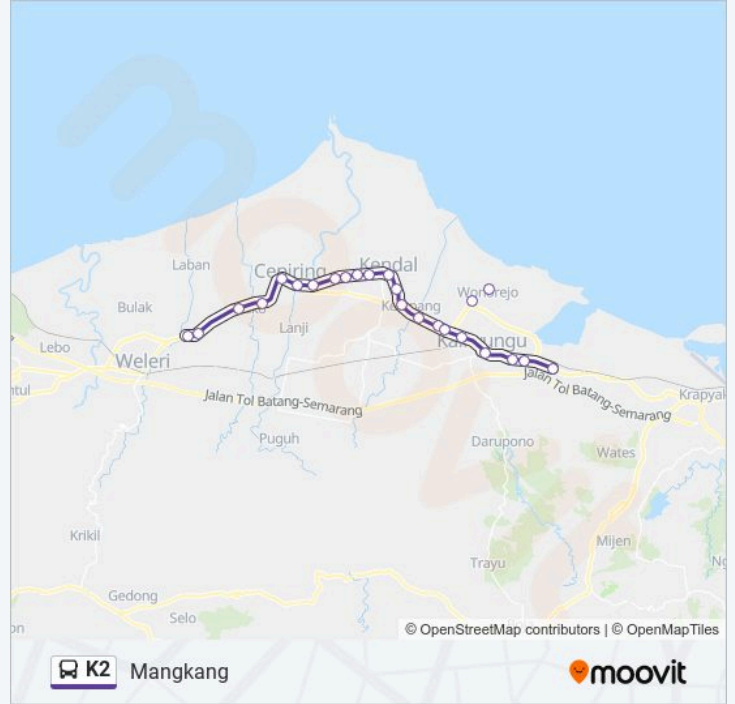

Arcade by the Bay

Grand Pakuwon Asri 2

Alun-Alun Kaliwungu 2

Pt Apf 2

Sumberejo 2

Terminal Mangkang

Jadwal waktu dan peta rute K2 bis tersedia dalam format PDF di moovitapp.com. Gunakan Moovit App untuk melihat waktu langsung kedatangan bus, jadwal kereta atau jadwal kereta bawah tanah, dan petunjuk langkah demi langkah untuk semua transportasi umum di Semarang.

© 2024 Moovit - Hak Cipta Dilindungi