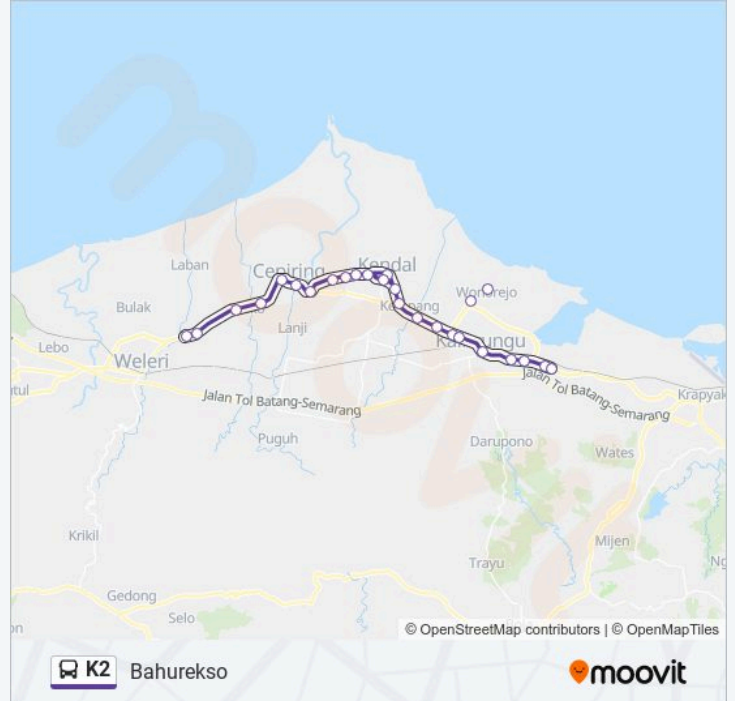

K2 bis jalur (Bahurekso) memiliki 2 rute. Pada hari kerja biasa waktu operasinya adalah:

(1) Bahurekso: 05:30 - 19:00(2) Mangkang: 05:30 - 19:00

Gunakan Moovit app untuk menemukan stasiun K2 bis terdekat dan cari tahu kedatangan K2 bis berikutnya.

### Jadwal waktu K2 bis

Jadwal waktu Rute Bahurekso

Minggu	05:30 - 19:00
Senin	05:30 - 19:00
Selasa	05:30 - 19:00
Rabu	05:30 - 19:00
Kamis	05:30 - 19:00
Jumat	05:30 - 19:00
Sabtu	05:30 - 19:00

### Informasi K2 bis

**Arah:** Bahurekso

**Pemberhentian:** 27

**Waktu Perjalanan:** 57 mnt

**Ringkasan Jalur:**

Pasar Cepiring 1

Smp N 1 Cepiring 1

Puskesmas Gondang 1

Simpang 4 Tlahab 1

Pucangrejo 1

Terminal Bahurekso