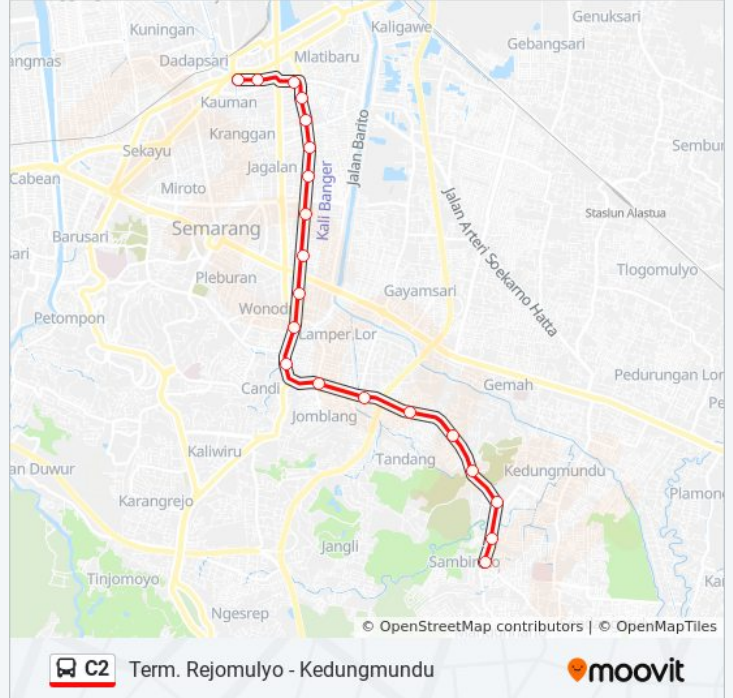

Arah: Kedungmundu

20 pemberhentian

[LIHAT JADWAL JALUR](#)

- Jalan Kepodang
- Jalan Sendowo
- Jalan Citarum
- Jalan Dr. Cipto
- Jalan Dr. Cipto 66
- Jalan Dr. Cipto 66
- Jalan Dr. Cipto 121a
- Jalan Dr. Cipto
- Jalan Dr. Cipto
- Jalan Dr. Cipto
- Jalan Mataram, 717
- Java Supermall A
- Jalan Tentara Pelajar
- Asrama Tni Mrican A
- Jalan Tentara Pelajar
- Jalan Kedung Mundu Raya 202
- Jalan Kedung Mundu Raya 23b
- Jalan Kedung Mundu Raya 17f
- Jalan Sambiroto Raya 5
- Jalan Sambiroto Raya 27

Jadwal waktu C2 bis

Jadwal waktu Rute Kedungmundu

Senin	05.00 - 18.00
Selasa	05.00 - 18.00
Rabu	05.00 - 18.00
Kamis	05.00 - 18.00
Jumat	05.00 - 18.00
Sabtu	05.00 - 18.00
Minggu	05.00 - 18.00

Informasi C2 bis

Arah: Kedungmundu

Pemberhentian: 20

Waktu Perjalanan: 26 mnt

Ringkasan Jalur:

Arah: Term. Rejomulyo

18 pemberhentian

[LIHAT JADWAL JALUR](#)

- Jalan Sambiroto Raya 27
- Jalan Sambiroto Raya 5
- Jalan Kedung Mundu Raya 17f
- Jalan Kedung Mundur Raya 23b
- Pdam
- Jalan Tentara Pelajar
- Asrama Tni Mrican A
- Jalan Tentara Pelajar
- Jalan Mt. Haryono, 673a
- Jalan Mt Haryono 553
- Jalan Mt. Haryono 469
- Jalan Mt. Haryono 514
- Jalan Mt. Haryono, 366
- Jalan Mt. Haryono 101
- Jalan Mt. Haryono, 34b
- Jalan Sendowo
- Jalan Kepodang
- Jalan Letjen Suprpto