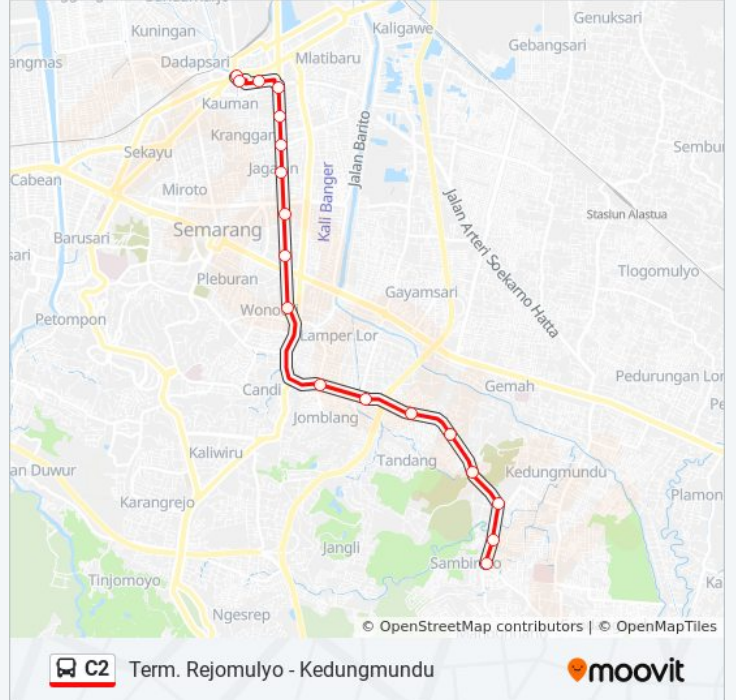

Arah: Kedungmundu

20 pemberhentian

[LIHAT JADWAL JALUR](#)

- Jalan Kepodang
- Jalan Sendowo
- Jalan Citarum
- Jalan Dr. Cipto
- Jalan Dr. Cipto 66
- Jalan Dr. Cipto 66
- Jalan Dr. Cipto 121a
- Jalan Dr. Cipto
- Jalan Dr. Cipto
- Jalan Dr. Cipto
- Jalan Mataram, 717
- Java Supermall A
- Jalan Tentara Pelajar
- Asrama Tni Mrican A
- Jalan Tentara Pelajar
- Jalan Kedung Mundu Raya 202
- Jalan Kedung Mundu Raya 23b
- Jalan Kedung Mundu Raya 17f
- Jalan Sambiroto Raya 5
- Jalan Sambiroto Raya 27

Arah: Kedungmundu

Pemberhentian: 20

Waktu Perjalanan: 26 mnt

Ringkasan Jalur:

Arah: Term. Rejomulyo

18 pemberhentian

[LIHAT JADWAL JALUR](#)

- Jalan Sambiroto Raya 27
- Jalan Sambiroto Raya 5
- Jalan Kedung Mundu Raya 17f
- Jalan Kedung Mundur Raya 23b
- Pdam
- Jalan Tentara Pelajar
- Asrama Tni Mrican A
- Jalan Tentara Pelajar
- Jalan Mt. Haryono, 673a
- Jalan Mt Haryono 553
- Jalan Mt. Haryono 469
- Jalan Mt. Haryono 514
- Jalan Mt. Haryono, 366
- Jalan Mt. Haryono 101
- Jalan Mt. Haryono, 34b
- Jalan Sendowo
- Jalan Kepodang
- Jalan Letjen Suprpto

Arah: Term. Rejomulyo

Pemberhentian: 18

Waktu Perjalanan: 23 mnt

Ringkasan Jalur:

Jadwal waktu dan peta rute C2 bis tersedia dalam format PDF di moovitapp.com. Gunakan [Moovit App](#) untuk melihat waktu langsung kedatangan bis, jadwal kereta atau jadwal kereta bawah tanah, dan petunjuk langkah demi langkah untuk semua transportasi umum di Semarang.