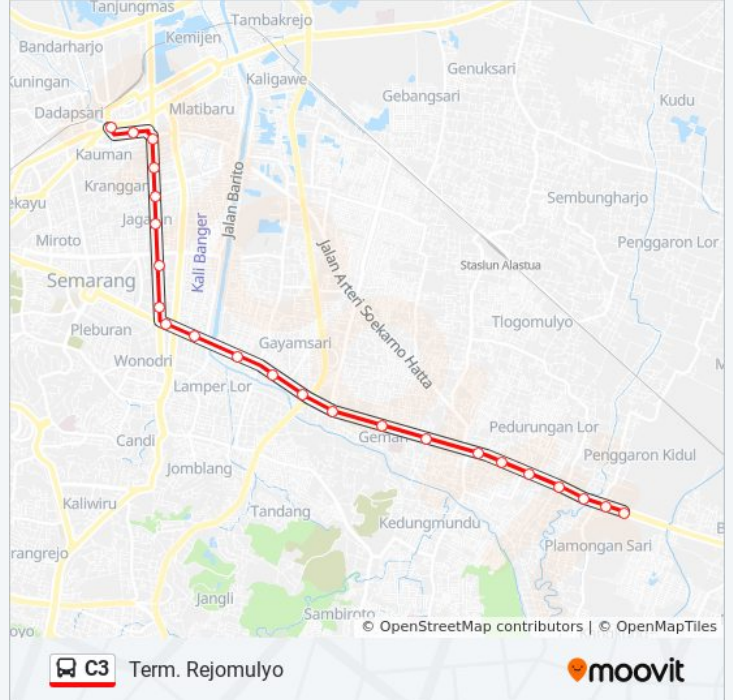

Term. Penggaron

Gunakan App

C3 bis jalur (Term. Penggaron) memiliki 2 rute. Pada hari kerja biasa waktu operasinya adalah:

(1) Term. Penggaron: 05.00 - 19.00(2) Term. Rejomulyo: 05.00 - 19.00

Gunakan Moovit app untuk menemukan stasiun C3 bis terdekat dan cari tahu kedatangan C3 bis berikutnya.

Arah: Term. Penggaron

21 pemberhentian

[LIHAT JADWAL JALUR](#)

Jalan Letjen Suprpto
Jalan Sendowo
Jalan Citarum
Jalan Dr. Cipto
Jalan Dr. Cipto 66
Jalan Dr. Cipto 66
Jalan Dr. Cipto 121a
Jalan Dr. Cipto
Jalan Dr. Cipto
Jalan Majapahit
Jalan Majapahit
Jalan Semarang - Purwodadi 201
Jalan Majapahit 329a
Jalan Majapahit 339
Jalan Majapahit
Jalan Brigjen Sudiarto, 474
Manunggal Jati 1
Jalan Majapahit 570
Jalan Semarang - Purwodadi 697
Jalan Semarang - Purwodadi 707 - 709
Jalan Semarang - Purwodadi 743

Jalan Majapahit

Jalan Majapahit

Jalan Mt Haryono 553

Jalan Mt. Haryono 469

Jalan Mt. Haryono 514

Jadwal waktu C3 bis

Jadwal waktu Rute Term. Rejomulyo

Senin	05.00 - 19.00
Selasa	05.00 - 19.00
Rabu	05.00 - 19.00
Kamis	05.00 - 19.00
Jumat	05.00 - 19.00
Sabtu	05.00 - 19.00
Minggu	05.00 - 19.00

Informasi C3 bis

Arah: Term. Rejomulyo

Pemberhentian: 23

Waktu Perjalanan: 31 mnt

Ringkasan Jalur:

Jalan Mt. Haryono, 366
Jalan Mt. Haryono 101
Jalan Mt. Haryono, 34b
Jalan Sendowo
Jalan Letjen Suprpto

Jadwal waktu dan peta rute C3 bis tersedia dalam format PDF di moovitapp.com. Gunakan [Moovit App](#) untuk melihat waktu langsung kedatangan bis, jadwal kereta atau jadwal kereta bawah tanah, dan petunjuk langkah demi langkah untuk semua transportasi umum di Semarang.