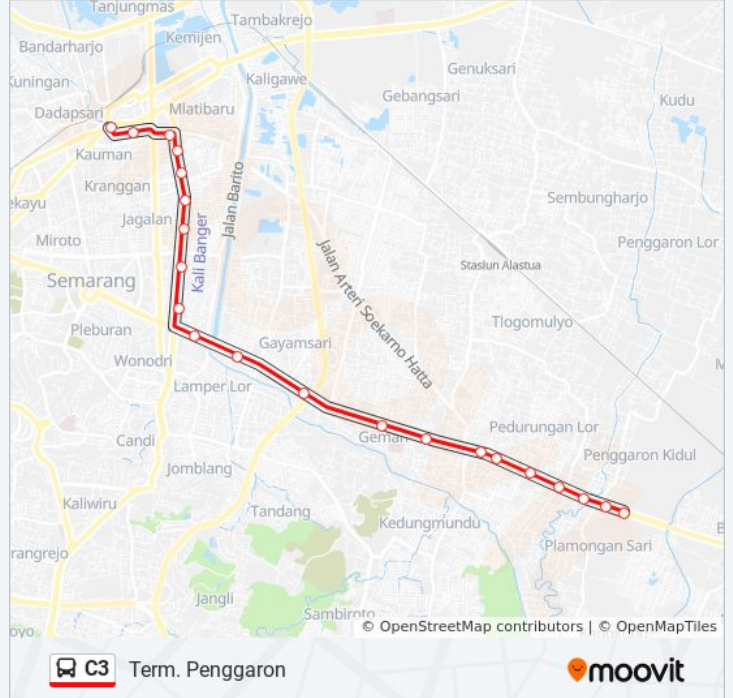

Term. Penggaron

Gunakan App

C3 bis jalur (Term. Penggaron) memiliki 2 rute. Pada hari kerja biasa waktu operasinya adalah:

(1) Term. Penggaron: 05.00 - 19.00(2) Term. Rejomulyo: 05.00 - 19.00

Gunakan Moovit app untuk menemukan stasiun C3 bis terdekat dan cari tahu kedatangan C3 bis berikutnya.

Arah: Term. Penggaron

21 pemberhentian

[LIHAT JADWAL JALUR](#)

Jalan Letjen Suprpto
Jalan Sendowo
Jalan Citarum
Jalan Dr. Cipto
Jalan Dr. Cipto 66
Jalan Dr. Cipto 66
Jalan Dr. Cipto 121a
Jalan Dr. Cipto
Jalan Dr. Cipto
Jalan Majapahit
Jalan Majapahit
Jalan Semarang - Purwodadi 201
Jalan Majapahit 329a
Jalan Majapahit 339
Jalan Majapahit
Jalan Brigjen Sudiarto, 474
Manunggal Jati 1
Jalan Majapahit 570
Jalan Semarang - Purwodadi 697
Jalan Semarang - Purwodadi 707 - 709
Jalan Semarang - Purwodadi 743

Jadwal waktu C3 bis

Jadwal waktu Rute Term. Penggaron

Senin	05.00 - 19.00
Selasa	05.00 - 19.00
Rabu	05.00 - 19.00
Kamis	05.00 - 19.00
Jumat	05.00 - 19.00
Sabtu	05.00 - 19.00
Minggu	05.00 - 19.00

Informasi C3 bis**Arah:** Term. Penggaron**Pemberhentian:** 21**Waktu Perjalanan:** 28 mnt**Ringkasan Jalur:**

Arah: Term. Rejomulyo

23 pemberhentian

[LIHAT JADWAL JALUR](#)

Jalan Semarang - Purwodadi 743

Jalan Semarang - Purwodadi 707 - 709

Jalan Semarang - Purwodadi 697

Jalan Majapahit 570

Jalan Majapahit 570