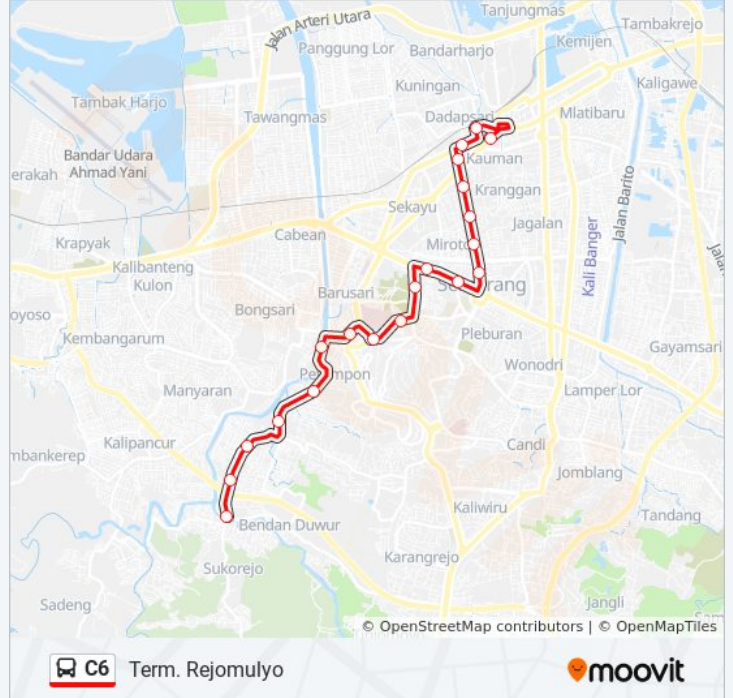

Term. Rejomulyo

Gunakan App

C6 bis jalur (Term. Rejomulyo) memiliki 2 rute. Pada hari kerja biasa waktu operasinya adalah:

(1) Term. Rejomulyo: 06.00 - 18.00(2) Tms Tinjomulyo: 06.00 - 18.00

Gunakan Moovit app untuk menemukan stasiun C6 bis terdekat dan cari tahu kedatangan C6 bis berikutnya.

Arah: Term. Rejomulyo

20 pemberhentian

[LIHAT JADWAL JALUR](#)

Jalan Menporeh Raya
Jalan Menporeh Raya 25
Jalan Menporeh Raya 56
Jalan Kelud Raya 19 F
Jalan Kelud Raya
Jalan Kelud Raya
Kaligarang B
Jalan Kelud Raya
Jalan Kariadi
Jalan Kyai Saleh
Agusta 1
Jalan Pandanaran 115
Gajahmada Pekunden
Jalan Gajahmada, 99
Jalan Gajahmada 88
Jalan Gajahmada 13
Jalan Gajahmada
Jalan Imam Bonjol 180b
Jalan Kolonel Sigiono
Jalan Pemuda

Arah: Tms Tinjomulyo

22 pemberhentian

[LIHAT JADWAL JALUR](#)

- Jalan Pemuda
- Jalan Kh Agus Salim
- Jalan Kh Agus Salim
- Jalan Bngunharjo
- Jalan Kauman 12
- Jalan Kauman 59
- Jalan Gg Wr
- Jalan Depok
- Jalan Mh Thamrin 35
- Jalan Mh Thamrin 35
- Agusta 1
- Jalan Kyai Saleh
- Jalan Kyai Saleh
- Jalan Kelud Raya
- Jalan Kaligarang
- Jalan Kaligarang
- Jalan Kelud Raya
- Jalan Kelud Raya

Arah: Tms Tinjomulyo

Pemberhentian: 22

Waktu Perjalanan: 23 mnt

Ringkasan Jalur:

Jalan Kelud Raya 19 F

Jalan Menporeh Raya 56

Jalan Menporeh Raya 25

Jalan Menporeh Raya