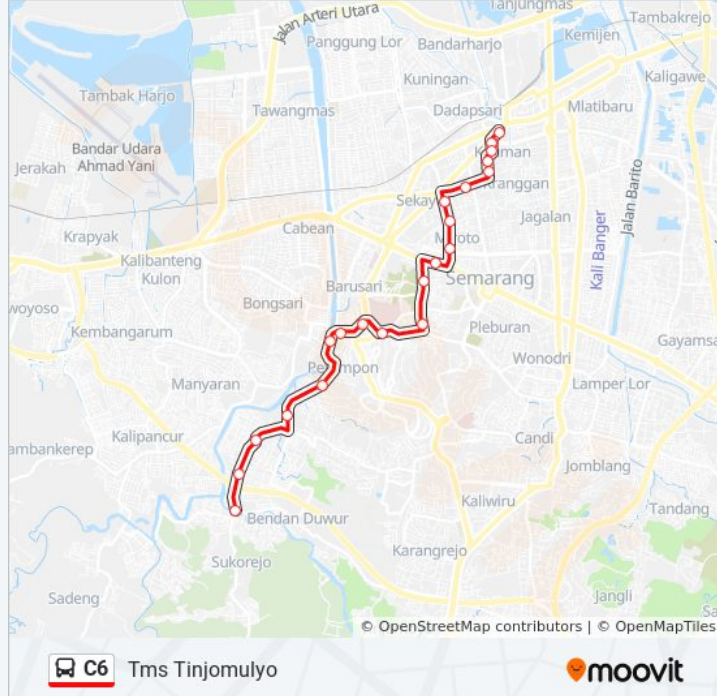

Arah: Tms Tinjomulyo

Pemberhentian: 22

Waktu Perjalanan: 23 mnt

Ringkasan Jalur:

Jalan Kelud Raya 19 F

Jalan Menporeh Raya 56

Jalan Menporeh Raya 25

Jalan Menporeh Raya

Jadwal waktu dan peta rute C6 bis tersedia dalam format PDF di moovitapp.com. Gunakan [Moovit App](#) untuk melihat waktu langsung kedatangan bis, jadwal kereta atau jadwal kereta bawah tanah, dan petunjuk langkah demi langkah untuk semua transportasi umum di Semarang.