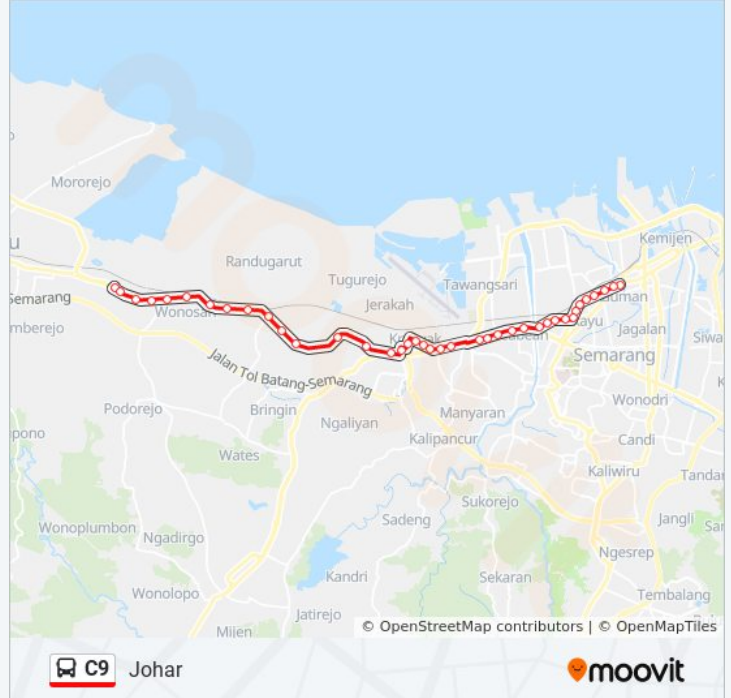

Jalan Cakrawala

Jalan Jenderal Sudirman 320

Jalan Jenderal Sudirman 300

Pasar Karangayu I

Amarta I

Jalan Indrapastra

Jalan Indrapastra

Jalan Indrapastra

Jalan Indrapastra

Jalan Imam Bonjol 188

Jalan Imam Bonjol 188

Jalan Imam Bonjol

Jalan Imam Bonjol 107

Jalan Imam Bonjol 99

Jalan Imam Bonjol 180b

Jalan Imam Bonjol 8

Jalan Imam Bonjol 8

Arah: Mangkang

29 pemberhentian

[LIHAT JADWAL JALUR](#)

Jalan Pemuda

Jalan Kh Agus Salim

Jalan Kh Agus Salim

Jalan Bngunharjo