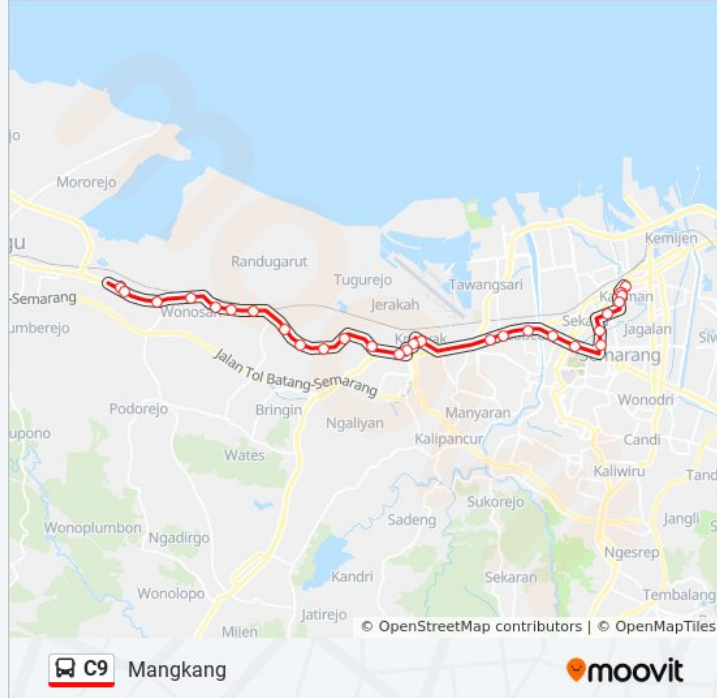

Cakrawala B

Jalan Hanoman Raya

Jalan Subali Raya

Jalan Subali Raya

Jalan Siliwangi, 636

Jalan Pelem Kuweni, 1

Jalan Walisongo

Jalan Walisongo

Jalan Walisongo 442

Jalan Walisongo 8

Jalan Jendral Urip Sumoharjo 878

Jalan Jendral Urip Sumoharjo 878

Jalan Jendral Urip Sumoharjo 8

Jalan Jendral Urip Sumoharjo 134

Jalan Jendral Urip Sumoharjo 28

Jalan Jendral Urip Sumoharjo

Jalan Mekar Seri Tengah

Jadwal waktu dan peta rute C9 bis tersedia dalam format PDF di moovitapp.com. Gunakan [Moovit App](#) untuk melihat waktu langsung kedatangan bis, jadwal kereta atau jadwal kereta bawah tanah, dan petunjuk langkah demi langkah untuk semua transportasi umum di Semarang.

[Tentang Moovit](#) • [Solusi MaaS](#) • [Negara yang didukung](#) • [Komunitas Mooviter](#)

© 2024 Moovit - Hak Cipta Dilindungi

Cek waktu tiba langsung