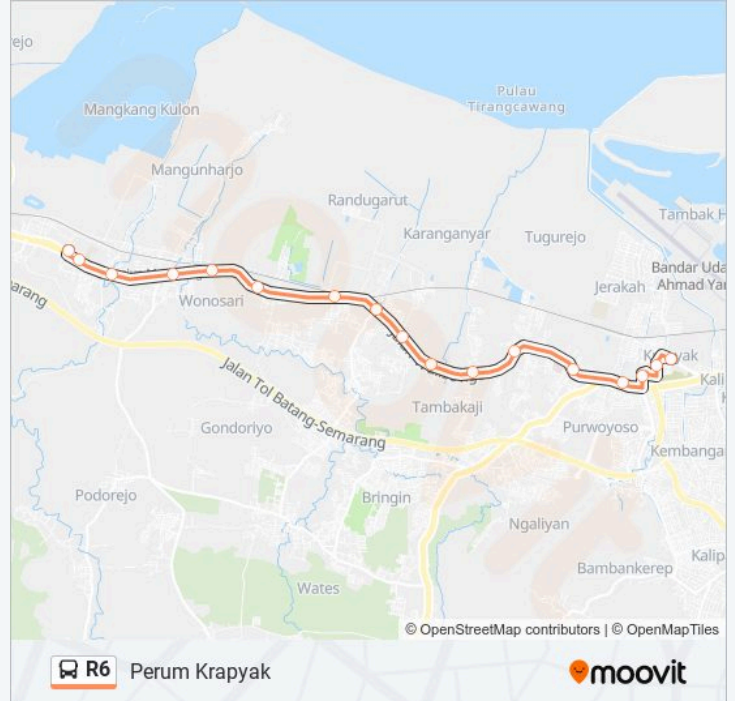

## Perum Krapyak

Gunakan App

R6 bis jalur (Perum Krapyak) memiliki 2 rute. Pada hari kerja biasa waktu operasinya adalah:

(1) Perum Krapyak: 06:00 - 21:00(2) Term. Mangkang: 06:00 - 21:00

Gunakan Moovit app untuk menemukan stasiun R6 bis terdekat dan cari tahu kedatangan R6 bis berikutnya.

Jalan Jendral Urip Sumoharjo 8

Jalan Jendral Urip Sumoharjo 878

Jalan Walisongo 8

Jalan Raya Semarang - Batang, 17

Jalan Walisongo 442

Jalan Walisongo

Jalan Walisongo

Jalan Ngepos li, No. 10

Jalan Walisongo

Jalan Subali Raya

Jalan Subali Raya

Jalan Hanoman Raya

**Jadwal waktu R6 bis**

Jadwal waktu Rute Perum Krapyak

Minggu	06:00 - 21:00
Senin	06:00 - 21:00
Selasa	06:00 - 21:00
Rabu	06:00 - 21:00
Kamis	06:00 - 21:00
Jumat	06:00 - 21:00
Sabtu	06:00 - 21:00

**Informasi R6 bis****Arah:** Perum Krapyak**Pemberhentian:** 17**Waktu Perjalanan:** 26 mnt**Ringkasan Jalur:**