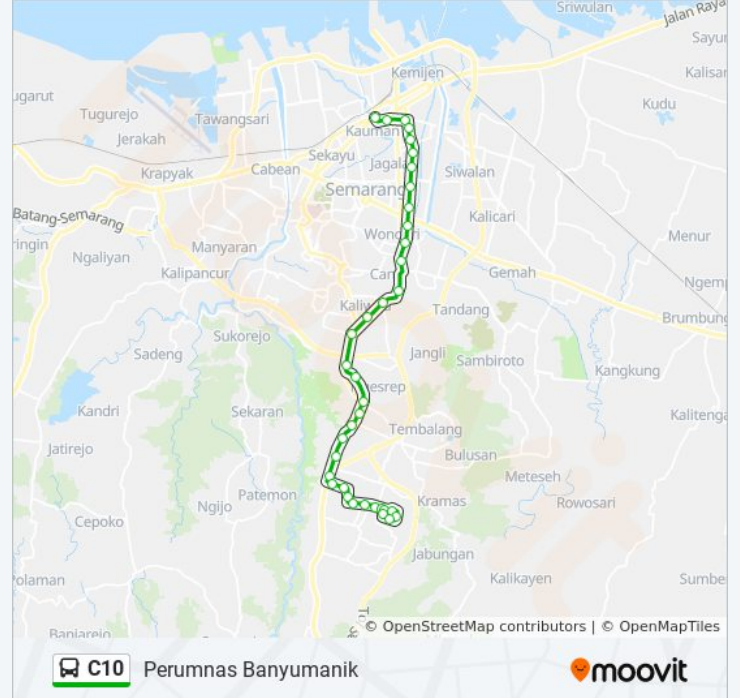

Jalan Semarang - Yogyakarta 205a

Jalan Semarang-Surakarta 194

Jalan Sukun Raya

Jalan Sukun Raya

Jalan Jati Raya, B-8

Jalan Jati Raya F16

Jalan Jati Raya F16

Jalan Jati Raya

Jalan Kanfer Raya

Jalan Kanfer Raya

Jalan Kanfer Raya

Jalan Merbau Raya 276

Jalan Merbau Raya 314

Jalan Merbau Raya

Arah: Term. Rejomulyo

34 pemberhentian

[LIHAT JADWAL JALUR](#)

Jalan Merbau Raya

Jalan Kanfer Raya

Jalan Kanfer Raya

Jalan Merbau Raya 276

Jalan Merbau Raya 314

Jalan Kanfer Raya

Jalan Jati Raya

Jalan Jati Raya F16

Jalan Jati Raya F16

Jalan Jati Raya, B-8

Jalan Sukun Raya

Jalan Sukun Raya

Jalan Setiabudi 170

Jalan Semarang - Yogyakarta 205a

Jalan Setiabudi 86

Jadwal waktu C10 bis

Jadwal waktu Rute Term. Rejomulyo

Monday	05:00 - 22:00
Tuesday	05:00 - 22:00
Wednesday	05:00 - 22:00
Thursday	05:00 - 22:00
Friday	05:00 - 22:00
Saturday	05:00 - 22:00
Sunday	05:00 - 22:00

Informasi C10 bis

Arah: Term. Rejomulyo

Pemberhentian: 34

Waktu Perjalanan: 41 mnt

Ringkasan Jalur: