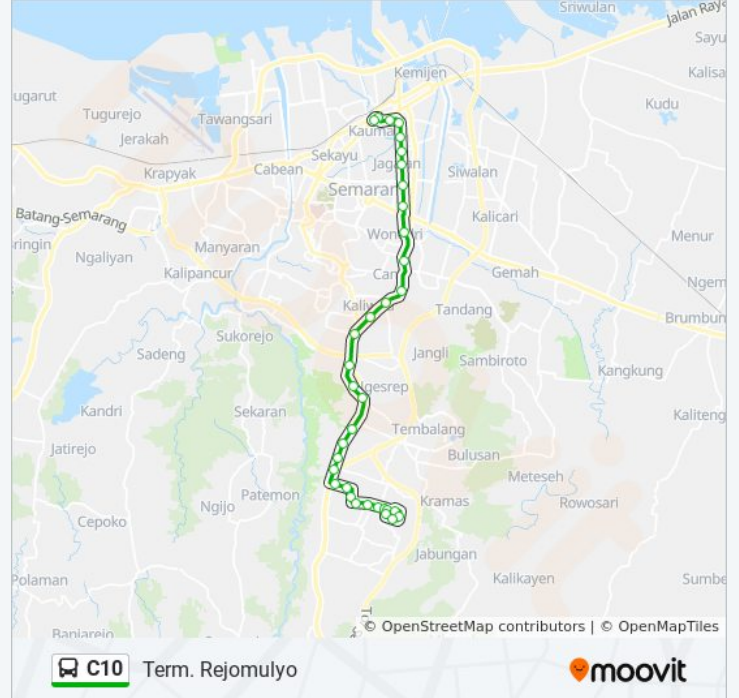

Gunakan Moovit app untuk menemukan stasiun C10 bis terdekat dan cari tahu kedatangan C10 bis berikutnya.

Arah: Perumnas Banyumanik

36 pemberhentian

[LIHAT JADWAL JALUR](#)

Jalan Letjen Suprpto
Jalan Sendowo
Jalan Citarum
Jalan Dr. Cipto
Jalan Dr. Cipto 66
Jalan Dr. Cipto 66
Jalan Dr. Cipto 121a
Jalan Dr. Cipto
Jalan Dr. Cipto
Jalan Dr. Cipto
Jalan Mataram, 717
Java Supermall A
Jalan Mataram
Jangli
Jalan Dr. Wahidin 49
Jalan Semarang - Yogyakarta 14
Jalan Teuku Umar 57
Jalan Semarang - Yogyakarta 57
Jalan Semarang - Yogyakarta 20
Jalan Semarang - Yogyakarta 50
Jalan Setiabudi 117
Jalan Setiabudi 86

Jalan Semarang - Yogyakarta 57

Jalan Semarang - Yogyakarta 14

Jalan Dr. Wahidin 49

Jangli

Jalan Mataram

Java Supermall A

Jalan Mt Haryono

Jalan Mt Haryono 553

Jalan Mt. Haryono 469

Jalan Mt. Haryono 514

Jalan Mt. Haryono, 366

Jalan Mt. Haryono 101

Jalan Mt. Haryono 47

Jalan Sendowo

Jalan Letjen Suprpto

Jalan Pemuda