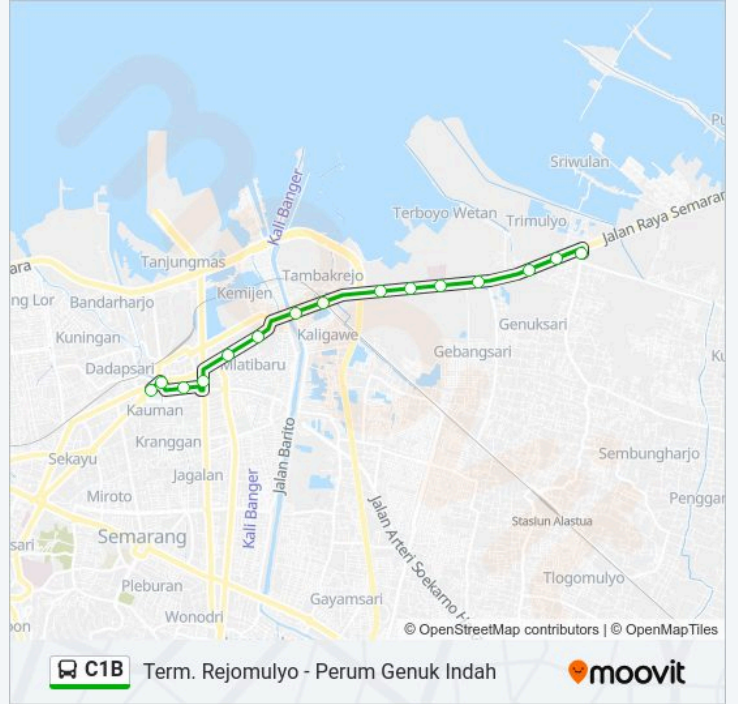

Jadwal waktu dan peta rute C1B bis tersedia dalam format PDF di moovitapp.com. Gunakan Moovit App untuk melihat waktu langsung kedatangan bis, jadwal kereta atau jadwal kereta bawah tanah, dan petunjuk langkah demi langkah untuk semua transportasi umum di Semarang.

© 2025 Moovit - Hak Cipta Dilindungi