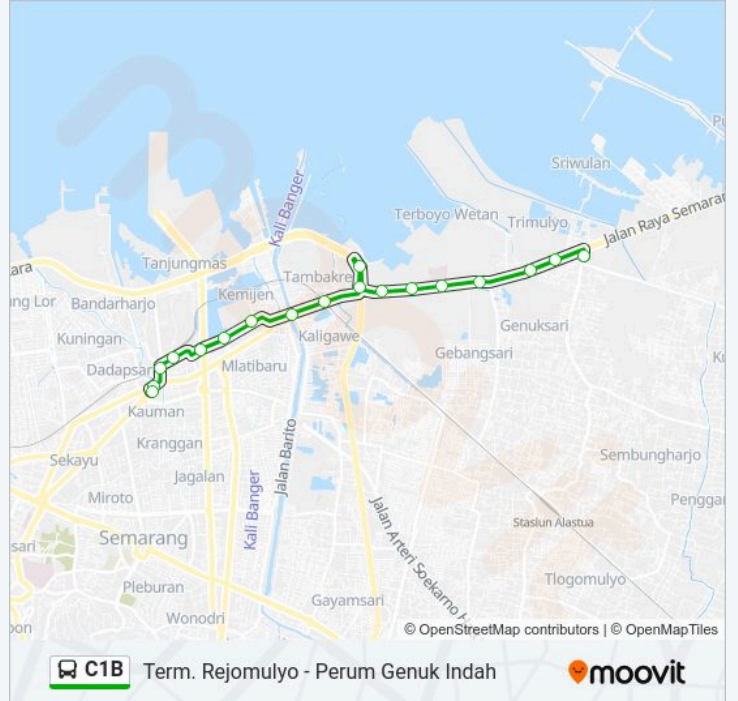

Jalur C1B

Term. Rejomulyo - Perum Genuk Indah

Gunakan App

C1B bis jalur (Term. Rejomulyo - Perum Genuk Indah) memiliki 2 rute. Pada hari kerja biasa waktu operasinya adalah: (1) Perum Genuk Indah: 05:00-22:00(2) Term. Rejomulyo: 05:00-22:00

Gunakan Moovit app untuk menemukan stasiun C1B bis terdekat dan cari tahu kedatangan C1B bis berikutnya.

Arah: Perum Genuk Indah

18 pemberhentian

[LIHAT JADWAL JALUR](#)

Jalan Pemuda
Jalan Imam Bonjol 8
Damri Empu Tantular
Stasiun Tawang (Trans Semarang)
Jalan Pengapon
Jalan Pengapon
Jalan Pengapon
Jalan Karang Kimpul Selatan, 5
Jalan Kaligawe Raya
Jalan Kaligawe Raya
Jalan Komdor Yos Sudarso
Jalan Kaligawe Raya
Jalan Kaligawe Raya
Jalan Kaligawe Raya 2
Jalan Kaligawe Raya 2
Jalan Kaligawe Raya 225
Pool Genuk
Pertigaan Pasar Genuk A

Jadwal waktu C1B bis

Jadwal waktu Rute Perum Genuk Indah

Senin	05:00-22:00
Selasa	05:00-22:00
Rabu	05:00-22:00
Kamis	05:00-22:00
Jumat	05:00-22:00
Sabtu	05:00-22:00
Minggu	05:00-22:00

Informasi C1B bis

Arah: Perum Genuk Indah

Pemberhentian: 18

Waktu Perjalanan: 21 mnt

Ringkasan Jalur:

Arah: Term. Rejomulyo

15 pemberhentian
[LIHAT JADWAL JALUR](#)

- Jalan Wolter Monginsidi 9
- Jalan Kaligawe Raya 225
- Jalan Kaligawe Raya 225
- Jalan Kaligawe Raya 2
- Jalan Kaligawe Raya 2
- Jalan Kaligawe Raya
- Jalan Kaligawe Raya
- Jalan Kaligawe Raya
- Jalan Raden Patah
- Jalan Raden Patah
- Jalan Mt Haryono
- Jalan Sendowo
- Jalan Letjen Suprpto
- Jalan Pemuda