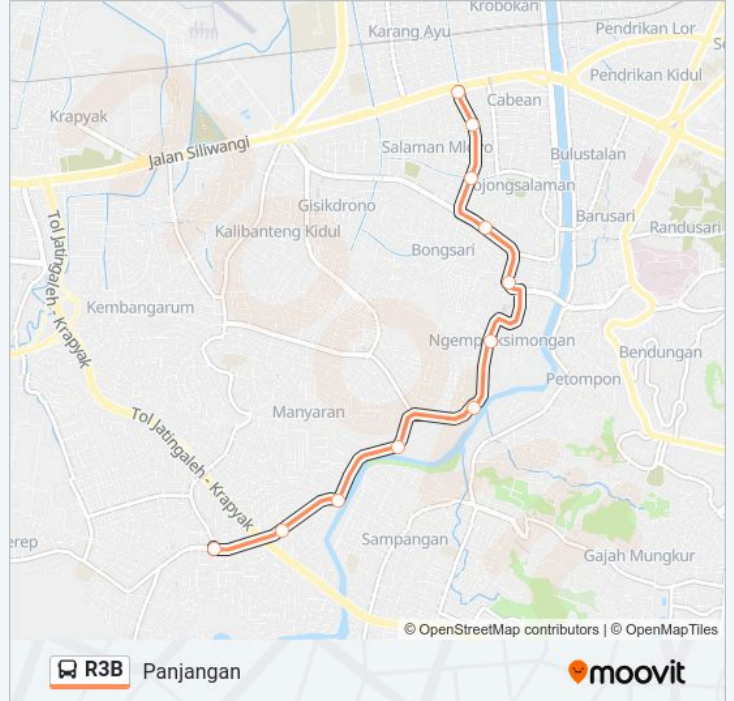

R3B Jalur R3B

Panjangan

Gunakan App

R3B bis jalur (Panjangan) memiliki 2 rute. Pada hari kerja biasa waktu operasinya adalah:

(1) Panjangan: 05:30-19:00(2) Karang Ayu: 05:30-19:00

Gunakan Moovit app untuk menemukan stasiun R3B bis terdekat dan cari tahu kedatangan R3B bis berikutnya.

Arah: Panjangan

11 pemberhentian

[LIHAT JADWAL JALUR](#)

Jalan Puspowarno Raya
Jalan Puspowarno Raya 24
Jalan Puspowarno Raya 31
Jalan Simongan
Sam Poo Kong B
Jalan Simongan 94b
Jalan Simongan 189
Jalan Simongan 193
Jalan Untung Suropati
Jalan Untung Suropati
Jalan Abdul Rahman Saleh

Jadwal waktu R3B bis

Jadwal waktu Rute Panjangan

Senin	05:30-19:00
Selasa	05:30-19:00
Rabu	05:30-19:00
Kamis	05:30-19:00
Jumat	05:30-19:00
Sabtu	05:30-19:00
Minggu	05:30-19:00

Informasi R3B bis**Arah:** Panjangan**Pemberhentian:** 11**Waktu Perjalanan:** 13 mnt**Ringkasan Jalur:**

Arah: Karang Ayu

11 pemberhentian

[LIHAT JADWAL JALUR](#)

Jalan Abdul Rahman Saleh

Jalan Untung Suropati

Jalan Untung Suropati

Jalan Simongan 193

Jalan Simongan 189