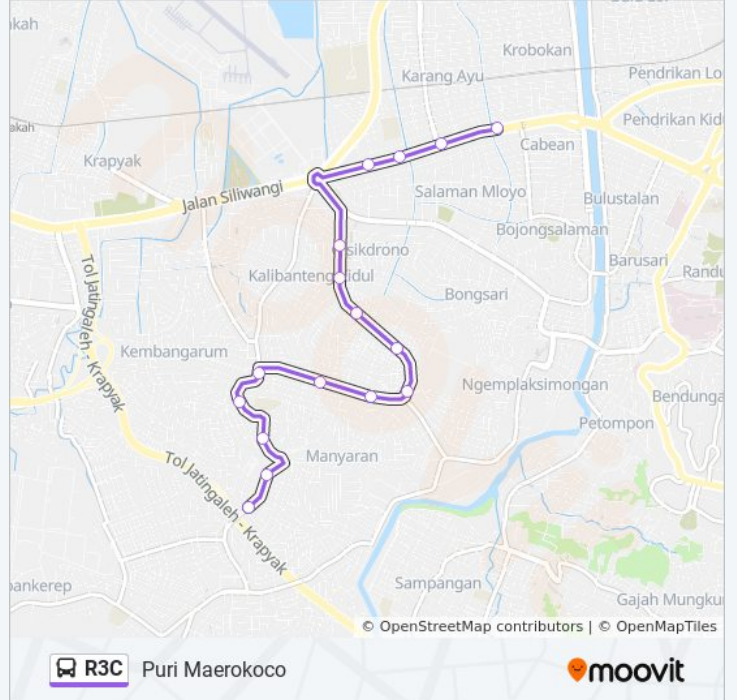

Pancakarya

[Lihat Pada Mode Situs Web](#)

R3C bis jalur (Pancakarya) memiliki 2 rute. Pada hari kerja biasa waktu operasinya adalah:

(1) Pancakarya: 5:30 - 18:00(2) Puri Maerokoco: 5:30 - 18:00

Gunakan Moovit app untuk menemukan stasiun R3C bis terdekat dan cari tahu kedatangan R3C bis berikutnya.

Jalan Abdul Rahman Saleh

Jalan Abdul Rahman Saleh

Jalan Abdul Rahman Saleh

Jalan Abdul Rahman Saleh 285

Jalan Abdul Rahman Saleh 285

Jalan Abdul Rahman Saleh 285

Jalan Abdul Rahman Saleh

**Jadwal waktu R3C bis**

**Arah: Puri Maerokoco**

16 pemberhentian  
[LIHAT JADWAL JALUR](#)

- Jalan Abdul Rahman Saleh 285
- Jalan Abdul Rahman Saleh 285
- Jalan Abdul Rahman Saleh
- Jalan Abdul Rahman Saleh
- Jalan Abdul Rahman Saleh
- Jalan Supartman
- Jalan Supartman
- Jalan Supartman
- Jalan Supartman
- Jalan Supartman
- Jalan Supartman
- Jalan Supartman
- Jalan Supartman
- Jalan Cakrawala
- Jalan Jenderal Sudirman 320
- Jalan Jenderal Sudirman 300
- Pasar Karangayu I

**Informasi R3C bis**

**Arah:** Puri Maerokoco  
**Pemberhentian:** 16  
**Waktu Perjalanan:** 14 mnt  
**Ringkasan Jalur:**

Jadwal waktu dan peta rute R3C bis tersedia dalam format PDF di [moovitapp.com](https://moovitapp.com). Gunakan [Moovit App](#) untuk melihat waktu langsung kedatangan bis, jadwal kereta atau jadwal kereta bawah tanah, dan petunjuk langkah demi langkah untuk semua transportasi umum di Semarang.