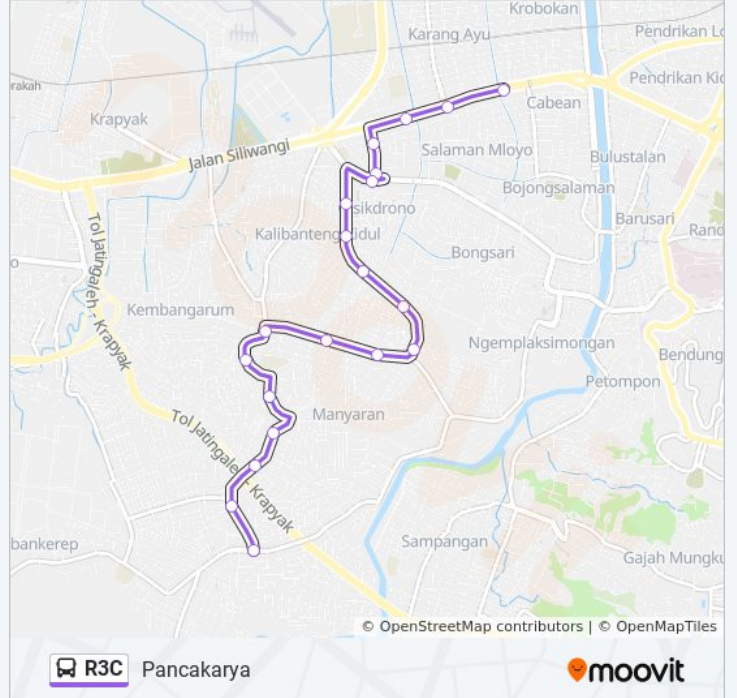

Pancakarya

[Lihat Pada Mode Situs Web](#)

R3C bis jalur (Pancakarya) memiliki 2 rute. Pada hari kerja biasa waktu operasinya adalah:

(1) Pancakarya: 5:30 - 18:00(2) Puri Maerokoco: 5:30 - 18:00

Gunakan Moovit app untuk menemukan stasiun R3C bis terdekat dan cari tahu kedatangan R3C bis berikutnya.

Jalan Abdul Rahman Saleh

Jalan Abdul Rahman Saleh

Jalan Abdul Rahman Saleh

Jalan Abdul Rahman Saleh 285

Jalan Abdul Rahman Saleh 285

Jalan Abdul Rahman Saleh 285

Jalan Abdul Rahman Saleh

**Jadwal waktu R3C bis**

Jadwal waktu Rute Pancakarya

Monday	5:30 - 18:00
Tuesday	5:30 - 18:00
Wednesday	5:30 - 18:00
Thursday	5:30 - 18:00
Friday	5:30 - 18:00
Saturday	5:30 - 18:00
Sunday	5:30 - 18:00

**Informasi R3C bis****Arah:** Pancakarya**Pemberhentian:** 20**Waktu Perjalanan:** 16 mnt**Ringkasan Jalur:**

**Arah: Puri Maerokoco**

16 pemberhentian  
[LIHAT JADWAL JALUR](#)

- Jalan Abdul Rahman Saleh 285
- Jalan Abdul Rahman Saleh 285
- Jalan Abdul Rahman Saleh
- Jalan Abdul Rahman Saleh
- Jalan Abdul Rahman Saleh
- Jalan Supartman
- Jalan Supartman
- Jalan Supartman
- Jalan Supartman
- Jalan Supartman
- Jalan Supartman
- Jalan Supartman
- Jalan Supartman
- Jalan Cakrawala
- Jalan Jenderal Sudirman 320
- Jalan Jenderal Sudirman 300
- Pasar Karangayu I