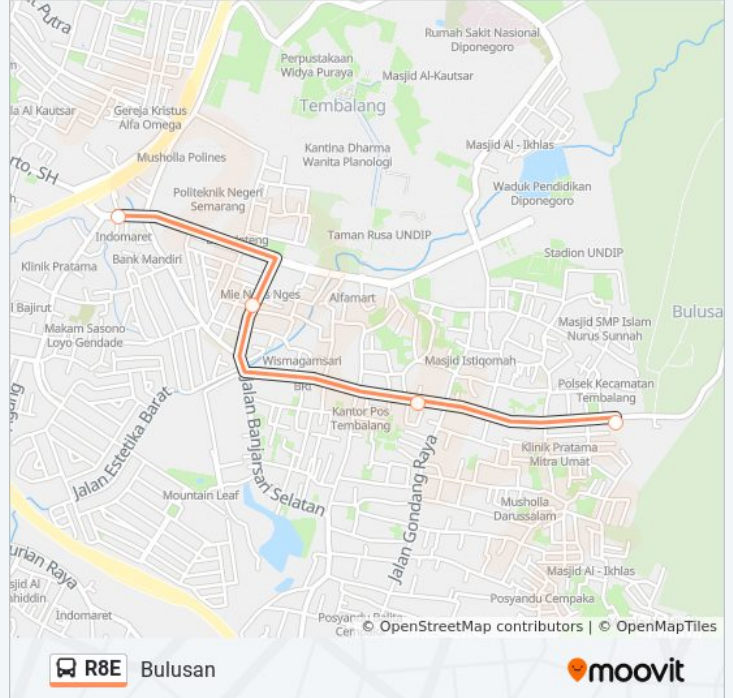

Bulusan

Gunakan App

R8E bis jalur (Bulusan) memiliki 2 rute. Pada hari kerja biasa waktu operasinya adalah:

(1) Bulusan: 06.00 - 18.00(2) Ngresep: 06.00 - 18.00

Gunakan Moovit app untuk menemukan stasiun R8E bis terdekat dan cari tahu kedatangan R8E bis berikutnya.

Arah: Bulusan

4 pemberhentian

[LIHAT JADWAL JALUR](#)

Jalan Professor Soedarto

Jalan Banjarsari

Jalan Banjarsari 48

Jalan Kolonel H Imam Suprpto

Jadwal waktu R8E bis

Waktu Perjalanan: 6 mnt

Ringkasan Jalur:

Arah: Ngresep

7 pemberhentian

[LIHAT JADWAL JALUR](#)

Jalan Kolonel H Imam Suprpto

Jalan Banjarsari 48

Jalan Banjarsari

Informasi R8E bis

Arah: Ngresep

Pemberhentian: 7

Waktu Perjalanan: 10 mnt

Ringkasan Jalur:

Jadwal waktu dan peta rute R8E bis tersedia dalam format PDF di moovitapp.com. Gunakan [Moovit App](#) untuk melihat waktu langsung kedatangan bis, jadwal kereta atau jadwal kereta bawah tanah, dan petunjuk langkah demi langkah untuk semua transportasi umum di Semarang.