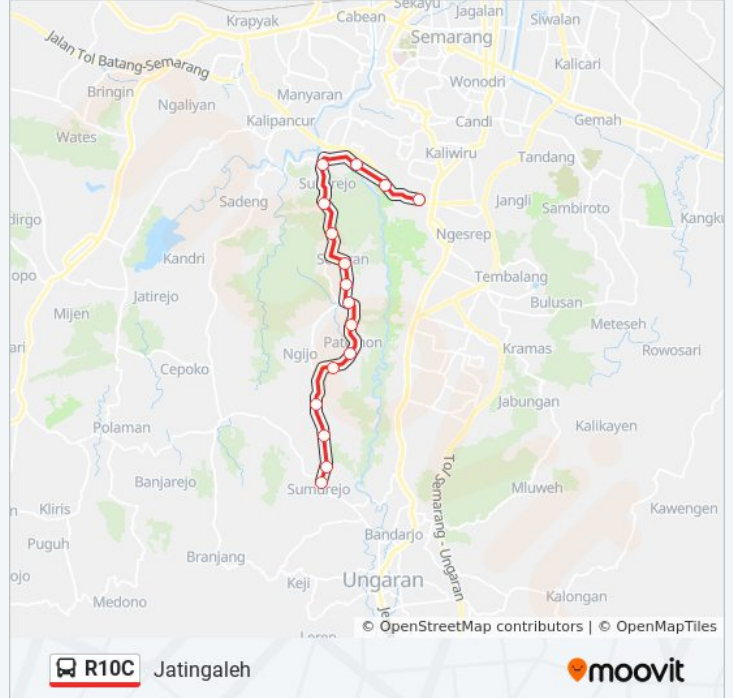

Arah: Sumur Jurang

17 pemberhentian

[LIHAT JADWAL JALUR](#)

Jalan Karang Rejo Raya 16

Jalan Karang Rejo Raya

Unika Soegijapranata A

Universitas 17 Agustus (Untag) A

Dewi Sartika B

Taman Puri Sartika B

Akbid Abdi Husada B

Lapangan Banaran

Jalan Taman Siswa

Jalan Taman Siswa

Jalan Raya Patemon

Jalan Raya Patemon

Jalan Raya Patemon

Jalan Raya Mangunsari Gunungpati

Jalan Raya Mangunsari Gunungpati

Jalan Raya Koesbiyono

Jalan Raya Koesbiyono

Jadwal waktu R10C bis

Jadwal waktu Rute Sumur Jurang

Monday	06:00 - 17:00
Tuesday	06:00 - 17:00
Wednesday	06:00 - 17:00
Thursday	06:00 - 17:00
Friday	06:00 - 17:00
Saturday	06:00 - 17:00
Sunday	06:00 - 17:00

Informasi R10C bis

Arah: Sumur Jurang

Pemberhentian: 17

Waktu Perjalanan: 31 mnt

Ringkasan Jalur: