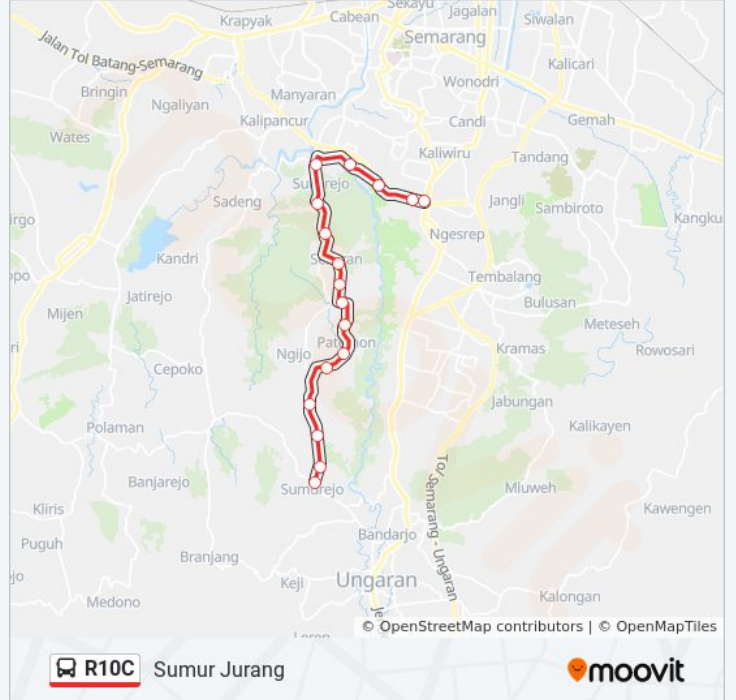

R10C bis jalur (Jatingaleh) memiliki 2 rute. Pada hari kerja biasa waktu operasinya adalah:

(1) Jatingaleh: 06:00 - 17:00(2) Sumur Jurang: 06:00 - 17:00

Gunakan Moovit app untuk menemukan stasiun R10C bis terdekat dan cari tahu kedatangan R10C bis berikutnya.

Jadwal waktu Rute Sumur Jurang

Monday	06:00 - 17:00
Tuesday	06:00 - 17:00
Wednesday	06:00 - 17:00
Thursday	06:00 - 17:00
Friday	06:00 - 17:00
Saturday	06:00 - 17:00
Sunday	06:00 - 17:00

**Informasi R10C bis**

**Arah:** Sumur Jurang

**Pemberhentian:** 17

**Waktu Perjalanan:** 31 mnt

**Ringkasan Jalur:**

Jadwal waktu dan peta rute R10C bis tersedia dalam format PDF di [moovitapp.com](https://moovitapp.com). Gunakan [Moovit App](#) untuk melihat waktu langsung kedatangan bis, jadwal kereta atau jadwal kereta bawah tanah, dan petunjuk langkah demi langkah untuk semua transportasi umum di Semarang.