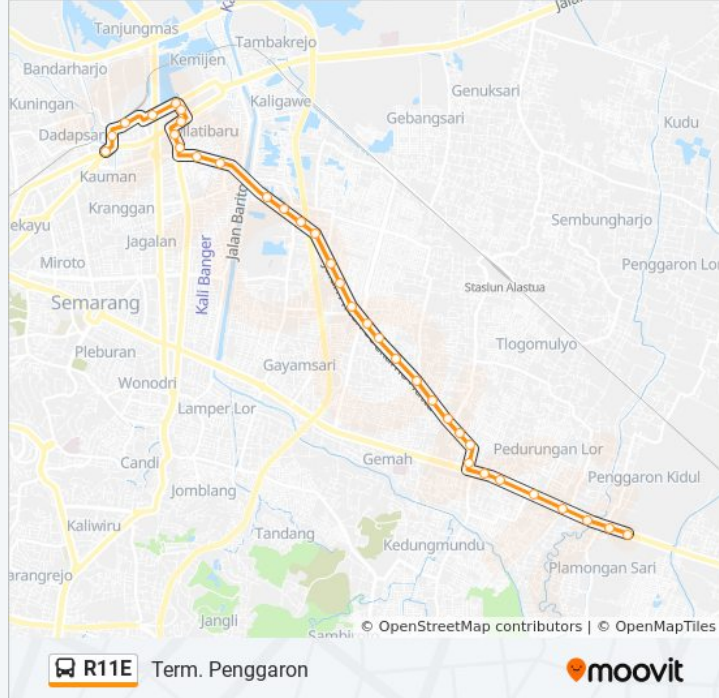

Jalan Soekarno Hatta

Jalan Soekarno Hatta

Jalan Soekarno Hatta

Jalan Soekarno Hatta

Jalan Soekarno Hatta 131

Jalan Soekarno Hatta 102

Jalan Sukarno Hatta

Jalan Sukarno Hatta

Jalan Sukarno Hatta

Jalan Majapahit

Jalan Brigjen Sudiarto, 474

Manunggal Jati 1

Jalan Majapahit 570

Jalan Semarang - Purwodadi 697

Jalan Semarang - Purwodadi 707 - 709

Jalan Semarang - Purwodadi 743

Jadwal waktu dan peta rute R11E bis tersedia dalam format PDF di moovitapp.com. Gunakan [Moovit App](#) untuk melihat waktu langsung kedatangan bis, jadwal kereta atau jadwal kereta bawah tanah, dan petunjuk langkah demi langkah untuk semua transportasi umum di Semarang.

[Tentang Moovit](#) • [Solusi MaaS](#) • [Negara yang didukung](#) • [Komunitas Mooviter](#)

© 2024 Moovit - Hak Cipta Dilindungi

Cek waktu tiba langsung