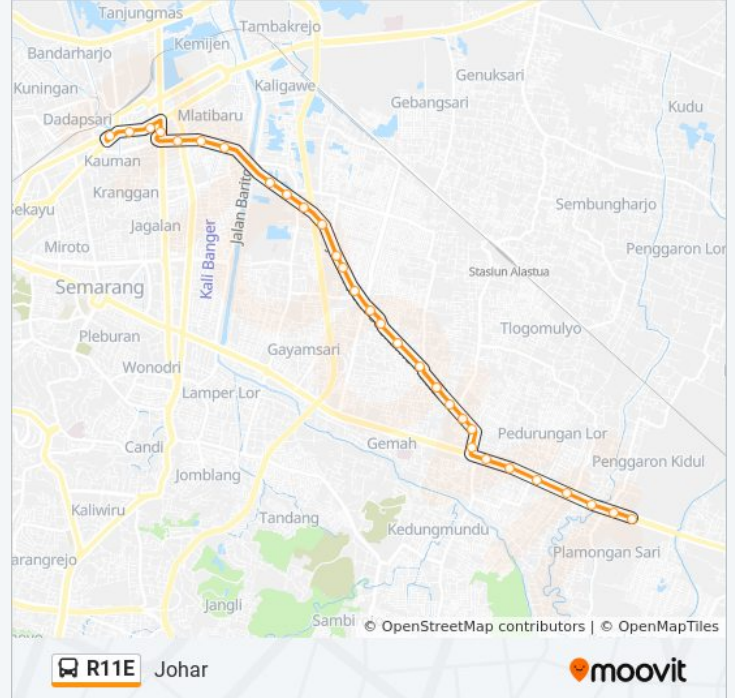

R11E

Johar

Gunakan App

R11E bis jalur (Johar) memiliki 2 rute. Pada hari kerja biasa waktu operasinya adalah:

(1) Johar: 05.00 - 22.00(2) Term. Penggaron: 05.00 - 22.00

Gunakan Moovit app untuk menemukan stasiun R11E bis terdekat dan cari tahu kedatangan R11E bis berikutnya.

Arah: Johar

30 pemberhentian

[LIHAT JADWAL JALUR](#)

Jalan Semarang - Purwodadi 743

Jalan Semarang - Purwodadi 707 - 709

Jalan Semarang - Purwodadi 697

Jalan Majapahit 570

Jalan Majapahit 570

Jalan Sukarno Hatta 2

Jadwal waktu R11E bis

Jadwal waktu Rute Johar

Senin	05.00 - 22.00
Selasa	05.00 - 22.00
Rabu	05.00 - 22.00
Kamis	05.00 - 22.00
Jumat	05.00 - 22.00
Sabtu	05.00 - 22.00
Minggu	05.00 - 22.00

Informasi R11E bis

Arah: Johar

Pemberhentian: 30

Waktu Perjalanan: 28 mnt

Ringkasan Jalur:

Jalan Sukarno Hatta 2
 Jalan Citarum
 Jalan Citarum
 Jalan Citarum
 Jalan Mt Haryono
 Jalan Letjen Suprpto
 Jalan Letjen Suprpto
 Jalan Imam Bonjol 8