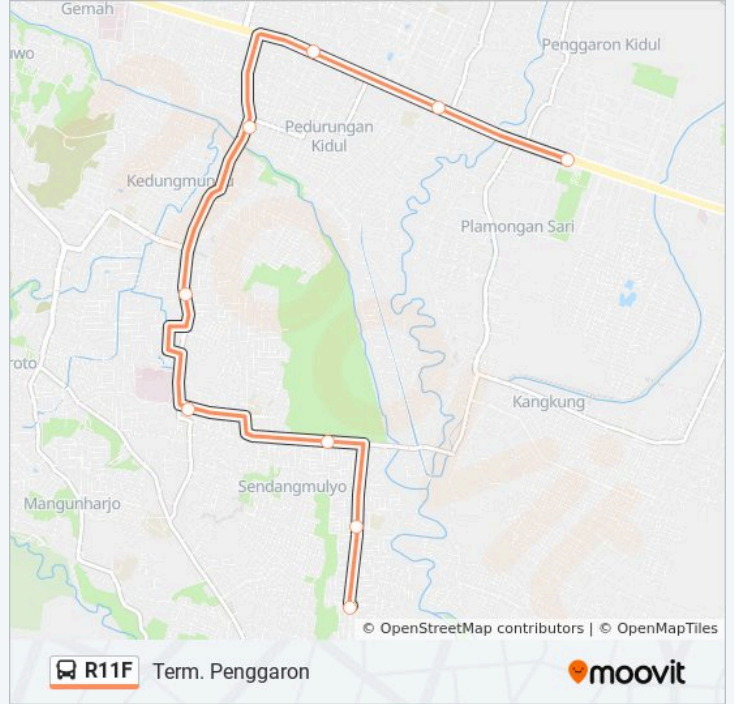

Jadwal waktu dan peta rute R11F bis tersedia dalam format PDF di moovitapp.com. Gunakan Moovit App untuk melihat waktu langsung kedatangan bus, jadwal kereta atau jadwal kereta bawah tanah, dan petunjuk langkah demi langkah untuk semua transportasi umum di Semarang.

© 2024 Moovit - Hak Cipta Dilindungi