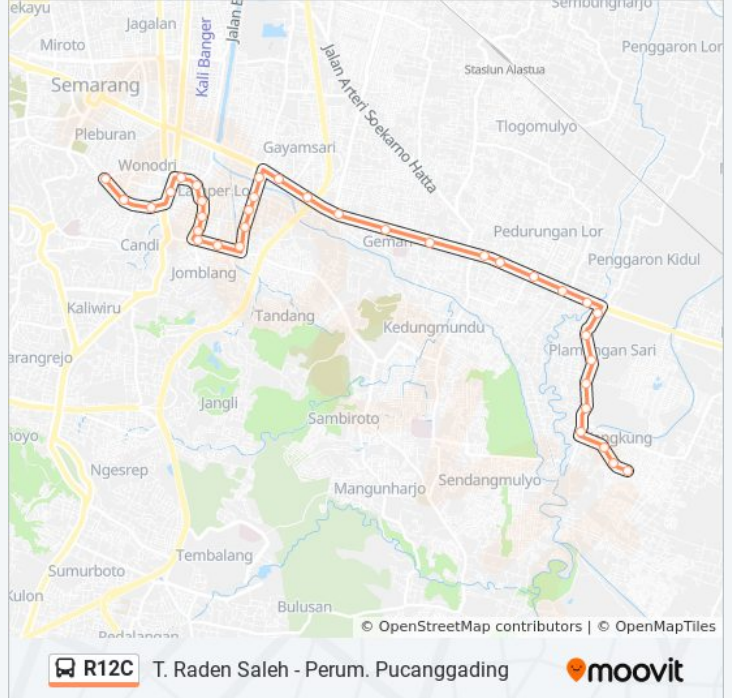

Gunakan Moovit app untuk menemukan stasiun R12C bis terdekat dan cari tahu kedatangan R12C bis berikutnya.

Arah: Perum. Pucanggading

35 pemberhentian

[LIHAT JADWAL JALUR](#)

Wonderia B
Jalan Sriwijaya 29
Jalan Sriwijaya 79
Jalan Mataram 725
Jalan Sompok
Jalan Sompok
Jalan Sompok
Jalan Sompok
Jalan Sompok
Jalan Tentara Pelajar
Jalan Tentara Pelajar
Jalan Lampe Tengah
Jalan Lampe Tengah
Jalan Lampe Tengah
Jalan Lampe Tengah
Jalan Lampe Tengah
Jalan Majapahit 150
Jalan Semarang - Purwodadi 201
Jalan Majapahit 284
Jalan Majapahit 329a
Jalan Majapahit 339
Jalan Majapahit

Informasi R12C bis**Arah:** Perum. Pucanggading**Pemberhentian:** 35**Waktu Perjalanan:** 36 mnt**Ringkasan Jalur:**

Jalan Brigjen Sudiarto, 474

Manunggal Jati A

Jalan Majapahit 570

Jalan Semarang - Purwodadi 697

Jalan Sawo Edi Wibowo

Jalan Sawo Edi Wibowo

Jalan Sawo Edi Wibowo

Jalan Sawo Edi Wibowo

Jalan Sawo Edi Wibowo

Jalan Sawo Edi Wibowo

Jalan Puncang Gading Raya

Jalan Puncang Gading Raya

Jalan Puncang Gading Raya

Arah: T. Raden Saleh

35 pemberhentian

[LIHAT JADWAL JALUR](#)

Jalan Puncang Gading Raya

Jalan Puncang Gading Raya

Jalan Puncang Gading Raya

Jalan Sawo Edi Wibowo