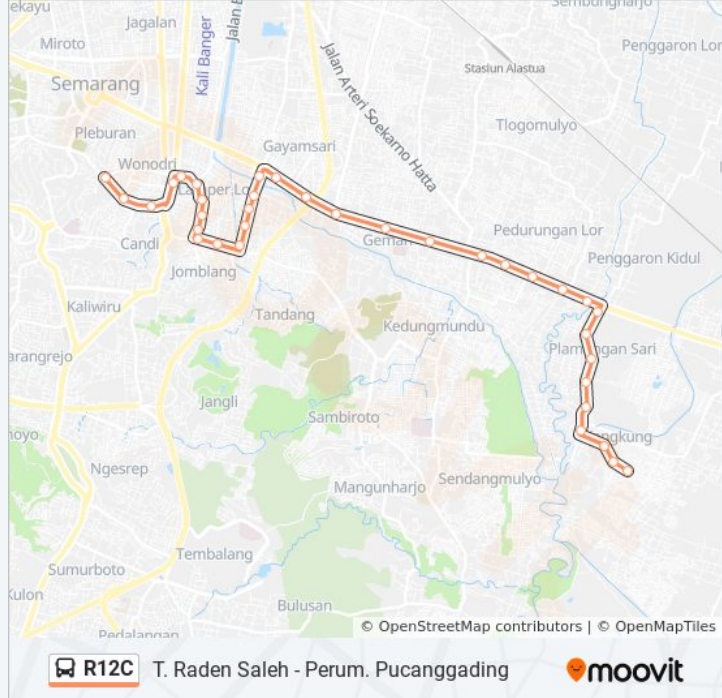

Jalan Majapahit 284

Jalan Majapahit 183

Jalan Majapahit 150

Jalan Lampe Tengah

Jalan Lampe Tengah

Jalan Lampe Tengah

Jalan Lampe Tengah

Jalan Lampe Tengah

Jalan Tentara Pelajar

Jalan Tentara Pelajar

Jalan Sompok

Jalan Sompok

Jalan Sompok

Jalan Sompok

Jalan Sompok

Jalan Mataram, 717

Jalan Sriwijaya 79

Jalan Sriwijaya 29

Wonderia B

Jadwal waktu dan peta rute R12C bis tersedia dalam format PDF di moovitapp.com. Gunakan [Moovit App](#) untuk melihat waktu langsung kedatangan bis, jadwal kereta atau jadwal kereta bawah tanah, dan petunjuk langkah demi langkah untuk semua transportasi umum di Semarang.

[Tentang Moovit](#) • [Solusi MaaS](#) • [Negara yang didukung](#) • [Komunitas Mooviter](#)

© 2023 Moovit - Hak Cipta Dilindungi

Cek waktu tiba langsung