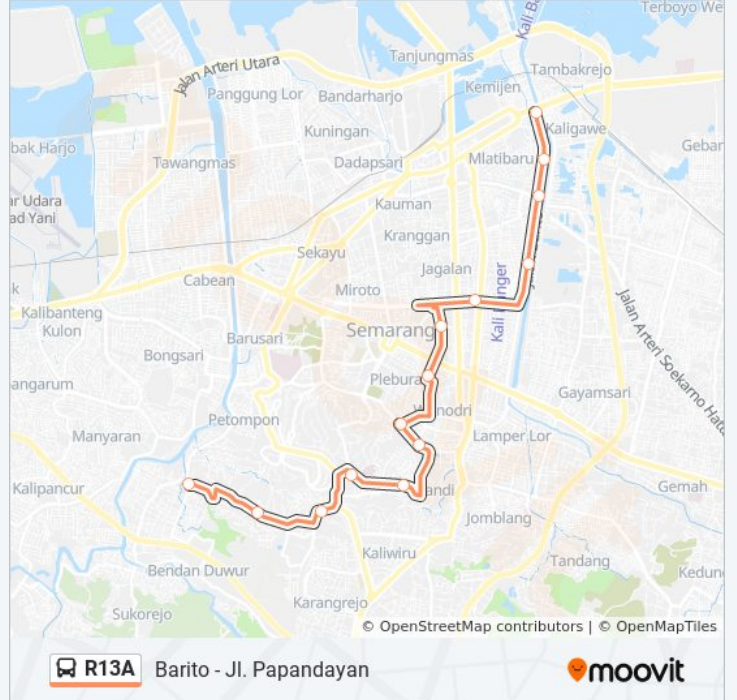

Jadwal waktu dan peta rute R13A bis tersedia dalam format PDF di moovitapp.com. Gunakan [Moovit App](#) untuk melihat waktu langsung kedatangan bis, jadwal kereta atau jadwal kereta bawah tanah, dan petunjuk langkah demi langkah untuk semua transportasi umum di Semarang.

[Tentang Moovit](#) • [Solusi MaaS](#) • [Negara yang didukung](#) • [Komunitas Mooviter](#)

© 2024 Moovit - Hak Cipta Dilindungi

Cek waktu tiba langsung