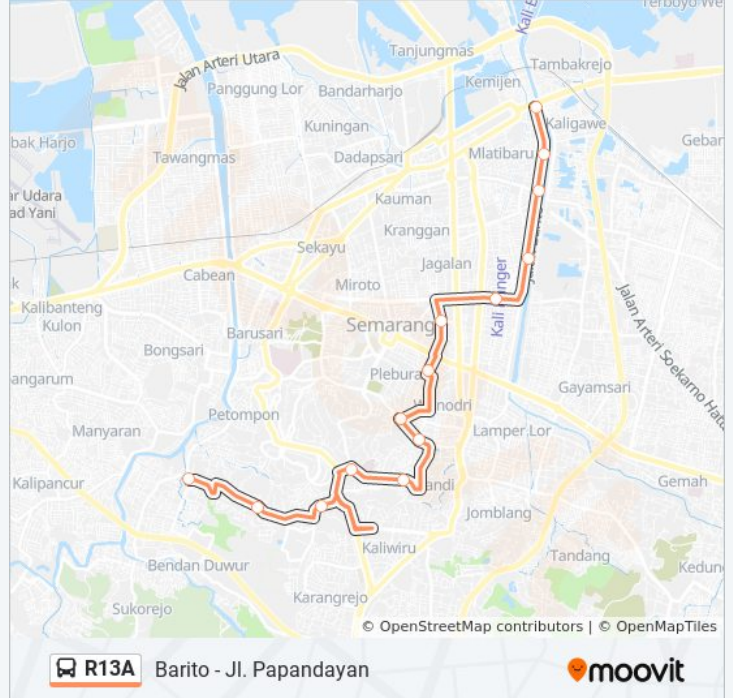

Arah: Pasar Waru

14 pemberhentian
[LIHAT JADWAL JALUR](#)

- Jalan Papandayan
- Jalan Papandayan 56
- Jalan Papandayan
- Jalan Tegalsari IX 5a
- Jalan Kawi Raya, 38
- Jalan Sriwijaya 29
- Wonderia B
- Jalan Erlangga
- Jalan Angunsarkoro
- Jalan Ra Kartini
- Jalan Barito
- Jalan Barito
- Jalan Barito
- Jalan Barito

Jadwal waktu R13A bis

Jadwal waktu Rute Pasar Waru

Senin	06.00 - 18.00
Selasa	06.00 - 18.00
Rabu	06.00 - 18.00
Kamis	06.00 - 18.00
Jumat	06.00 - 18.00
Sabtu	06.00 - 18.00
Minggu	06.00 - 18.00

Informasi R13A bis

Arah: Pasar Waru
Pemberhentian: 14
Waktu Perjalanan: 26 mnt
Ringkasan Jalur: