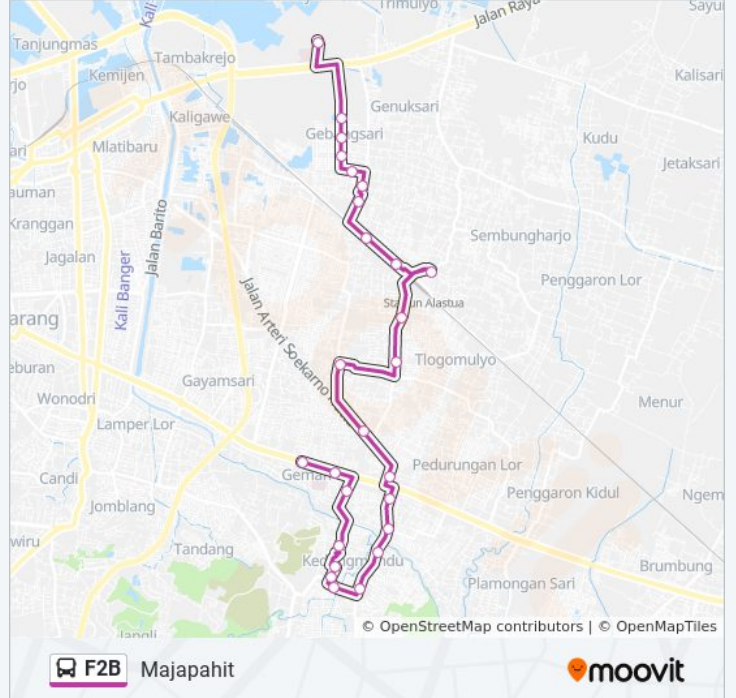

Arah: Sman 15

Pemberhentian: 26

Waktu Perjalanan: 26 mnt

Ringkasan Jalur:

Mi Taufiqiyah B

Sinar Waluyo B

Kini Jaya A

Sma Negeri 15 A