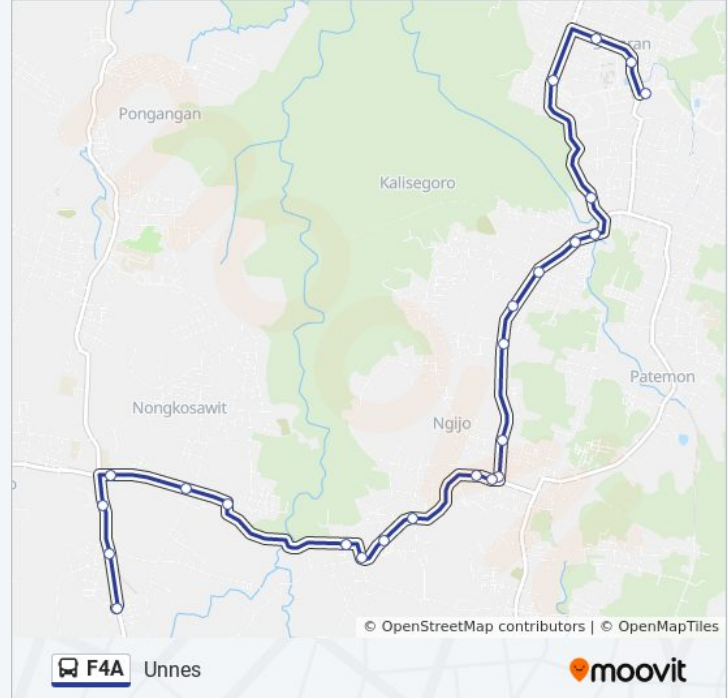

### Informasi F4A bis

**Arah: Unnes**

**Pemberhentian: 25**

**Waktu Perjalanan: 24 mnt**

**Ringkasan Jalur:**

Rusunawa Putri Unnes

Garasi Unnes

Rektorat Unnes

Gang Marga Satwa

Lapangan Banaran

Bni Unnes A

Fakultas Teknik Unnes

Jadwal waktu dan peta rute F4A bis tersedia dalam format PDF di [moovitapp.com](https://moovitapp.com). Gunakan [Moovit App](#) untuk melihat waktu langsung kedatangan bis, jadwal kereta atau jadwal kereta bawah tanah, dan petunjuk langkah demi langkah untuk semua transportasi umum di Semarang.