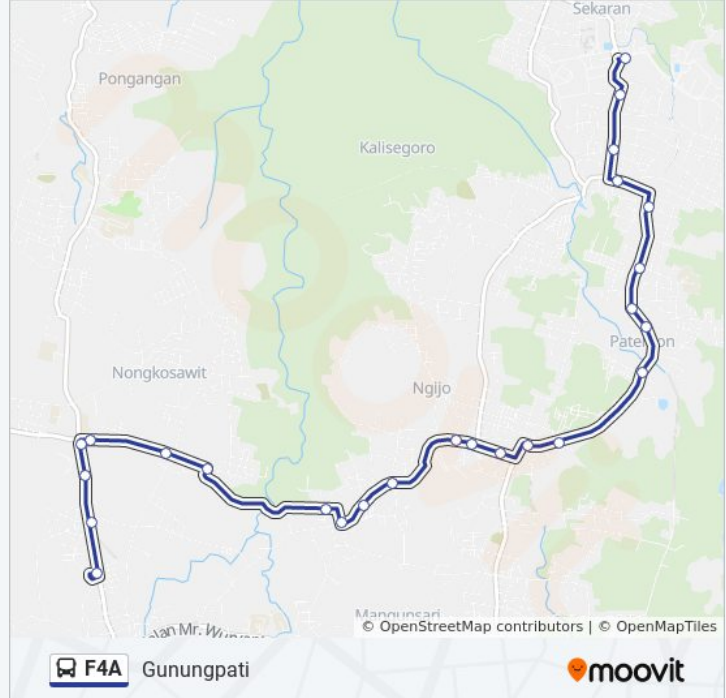

## Gunungpati

[Lihat Pada Mode Situs Web](#)

F4A bis jalur (Gunungpati) memiliki 2 rute. Pada hari kerja biasa waktu operasinya adalah:

(1) Gunungpati: 5:45 AM - 5:30 PM(2) Unnes: 5:30 AM - 5:30 PM

Gunakan Moovit app untuk menemukan stasiun F4A bis terdekat dan cari tahu kedatangan F4A bis berikutnya.

**Arah: Gunungpati**

25 pemberhentian

[LIHAT JADWAL JALUR](#)

Bni Unnes B  
Sd N 1 Sekaran  
Mi Rodhotul Huda  
Sekaran Raya  
Gang Selekor Raya  
MA Al Ashor  
Gang Talang Bengkok  
Patemon Raya  
Wisata Embung  
Gang Gumuk Sari  
Sdit Mutiara Hati  
Pertigaan Muntal  
Muntal  
Wisma Husnul Khatimah  
Salakan  
Puntan  
Gang Lima Puntan  
Gang Narek Puntan  
Pertigaan Jedung  
Perempatan Jedung  
Smp N 22  
Perempatan Jedung - Cepoko - Gunungpati

**Jadwal waktu F4A bis**

Jadwal waktu Rute Gunungpati

Sunday	6:00 AM - 5:30 PM
Monday	5:45 AM - 5:30 PM
Tuesday	5:45 AM - 5:30 PM
Wednesday	5:45 AM - 5:30 PM
Thursday	5:45 AM - 5:30 PM
Friday	5:45 AM - 5:30 PM
Saturday	5:45 AM - 5:30 PM

**Informasi F4A bis****Arah:** Gunungpati**Pemberhentian:** 25**Waktu Perjalanan:** 22 mnt**Ringkasan Jalur:**

Pemancingan Ngrembel B

Kampung Ngrembel B

Terminal Gunungpati

**Arah: Unnes**

25 pemberhentian