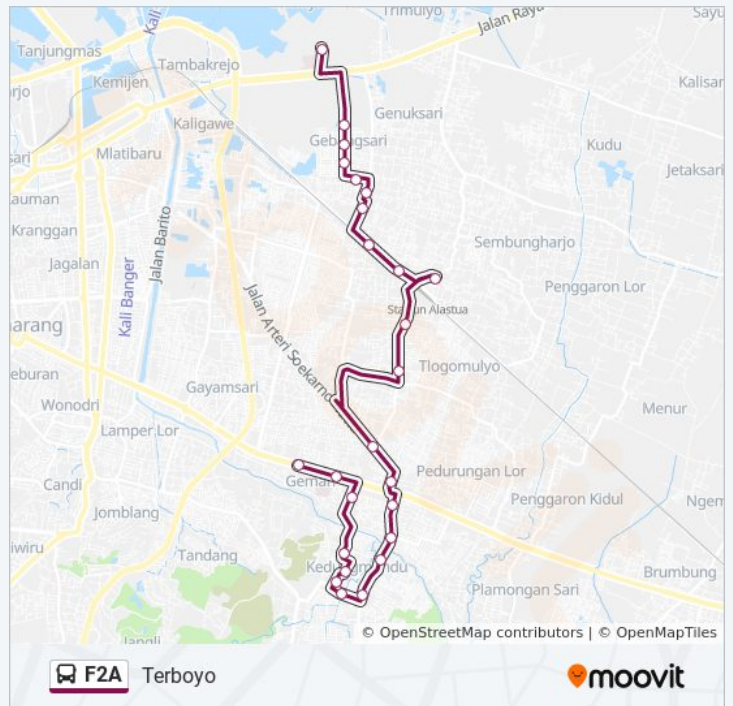

Waktu Perjalanan: 48 mnt
Ringkasan Jalur:

Smk Tarcisius A

Pasar Gayamsari B

Rumah Sakit Bhayangkara B

Spbu Lamper B

Kedondong Lamper B

Pertigaan Mrican B

Tentara Pelajar A

Sdn 02 Lamper Kidul

Jl. Mangga Sompok B

Bakso Doa Ibu A

Smpn 39

Smp N 37 B

Bulog Sompok Lama B

Sedes Wonodri Krajan

Stadion Diponegoro Sidodadi

Karangturi Kampung Baris

Pasar Langgar (Feeder)

Pasar Burung Karimata B

Masjid Agung Jawa Tengah Jolotundo B

Sma Kesatrian 2 B

Plewan B

Smp N 4 B

Smp Muhammadiyah 7

Tambak Dalam B

Batursari 2

Panti Ikhlasul Amal

Pasar Waru B

Masjid Baitul Hidayah B

Pojok Putaran

Posis/Penjaringan

Kaligawe A

Kampoeng Semarang A

Kampung Tenggang 2