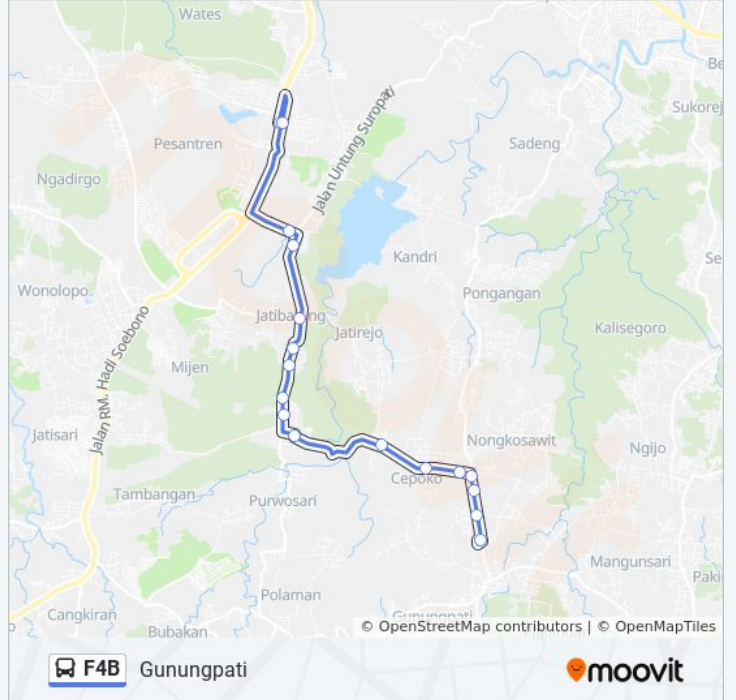

F4B bis jalur (Bsb) memiliki 2 rute. Pada hari kerja biasa waktu operasinya adalah:

(1) Bsb: 05.30 - 17.30(2) Gunungpati: 05.45 - 17.30

Gunakan Moovit app untuk menemukan stasiun F4B bis terdekat dan cari tahu kedatangan F4B bis berikutnya.

Arah: Gunungpati

17 pemberhentian

[LIHAT JADWAL JALUR](#)

Bsb City

Spbu Bsb

Jatibarang

Gang Sawo

Kelurahan Jatibarang

Perempatan Jedung - Cepoko - Gunungpati

Pemancingan Ngrembel B

Kampung Ngrembel B

Terminal Gunungpati

Jadwal waktu F4B bis

Jadwal waktu Rute Gunungpati

Senin	05.45 - 17.30
Selasa	05.45 - 17.30
Rabu	05.45 - 17.30
Kamis	05.45 - 17.30
Jumat	05.45 - 17.30
Sabtu	05.45 - 17.30
Minggu	06.00 - 17.30

Informasi F4B bis

Arah: Gunungpati

Pemberhentian: 17

Waktu Perjalanan: 19 mnt

Ringkasan Jalur:

Jadwal waktu dan peta rute F4B bis tersedia dalam format PDF di moovitapp.com. Gunakan [Moovit App](#) untuk melihat waktu langsung kedatangan bis, jadwal kereta atau jadwal kereta bawah tanah, dan petunjuk langkah demi langkah untuk semua transportasi umum di Semarang.