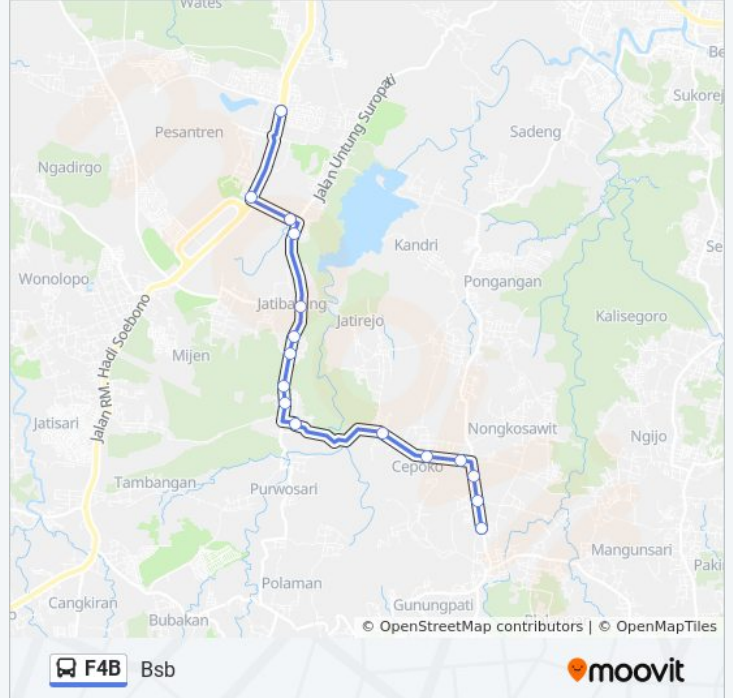

F4B bis jalur (Bsb) memiliki 2 rute. Pada hari kerja biasa waktu operasinya adalah:

(1) Bsb: 05.30 - 17.30(2) Gunungpati: 05.45 - 17.30

Gunakan Moovit app untuk menemukan stasiun F4B bis terdekat dan cari tahu kedatangan F4B bis berikutnya.

Arah: Bsb

16 pemberhentian

[LIHAT JADWAL JALUR](#)

Terminal Gunungpati
Kampung Ngrembel A
Pemancingan Ngrembel A
Agro Buah Cepoko
Kelurahan Cepoko
Mi Al Hidayah Cepoko
Pandean Kaligetas
Mi Miftahul Huda Kaligetas
Sdn 3 Jatibarang
Gereja Baptis Maranatha
Plawangan
Kelurahan Jatibarang
Gang Sawo
Jatibarang
Palapa A
Bsb City

Jadwal waktu F4B bis

Jadwal waktu Rute Bsb

Senin	05.30 - 17.30
Selasa	05.30 - 17.30
Rabu	05.30 - 17.30
Kamis	05.30 - 17.30
Jumat	05.30 - 17.30
Sabtu	05.30 - 17.30
Minggu	05.45 - 17.30

Informasi F4B bis**Arah:** Bsb**Pemberhentian:** 16**Waktu Perjalanan:** 19 mnt**Ringkasan Jalur:**

Arah: Gunungpati

17 pemberhentian

[LIHAT JADWAL JALUR](#)

Bsb City

Spbu Bsb

Jatibarang

Gang Sawo

Kelurahan Jatibarang