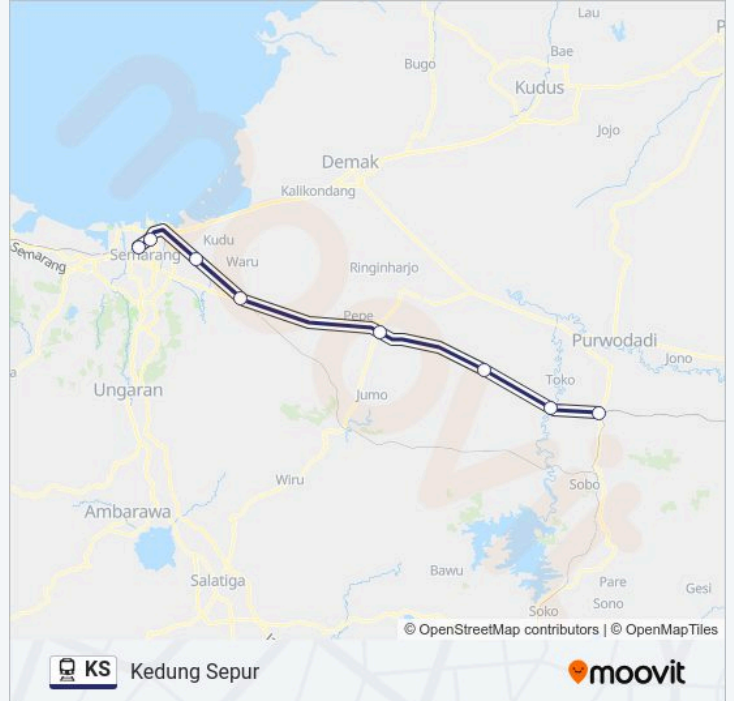

KS kereta jalur (Kedung Sepur) memiliki 2 rute. Pada hari kerja biasa waktu operasinya adalah:

(1) Semarang Poncol: 10:00-17:00(2) Ngrombo: 06:20-13:45

Gunakan Moovit app untuk menemukan stasiun KS kereta terdekat dan cari tahu kedatangan KS kereta berikutnya.

Arah: Semarang Poncol

8 pemberhentian

[LIHAT JADWAL JALUR](#)

Ngrombo

Sedadi

Karangjati

Gubug

Brumbung

Alastua

Semarang Tawang

Semarang Poncol

Jadwal waktu KS kereta

Jadwal waktu Rute Semarang Poncol

Senin	10:00-17:00
Selasa	10:00-17:00
Rabu	10:00-17:00
Kamis	10:00-17:00
Jumat	10:00-17:00
Sabtu	10:00-17:00
Minggu	10:00-17:00

Informasi KS kereta

Arah: Semarang Poncol

Pemberhentian: 8

Waktu Perjalanan: 100 mnt

Ringkasan Jalur:

Arah: Ngrombo

8 pemberhentian

[LIHAT JADWAL JALUR](#)