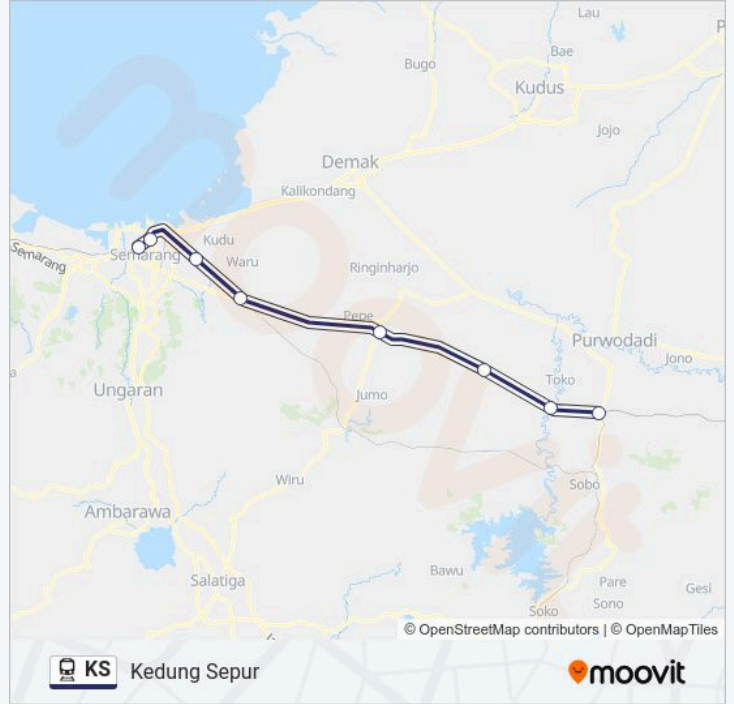

Jadwal waktu dan peta rute KS kereta tersedia dalam format PDF di moovitapp.com. Gunakan Moovit App untuk melihat waktu langsung kedatangan bus, jadwal kereta atau jadwal kereta bawah tanah, dan petunjuk langkah demi langkah untuk semua transportasi umum di Semarang.

© 2025 Moovit - Hak Cipta Dilindungi