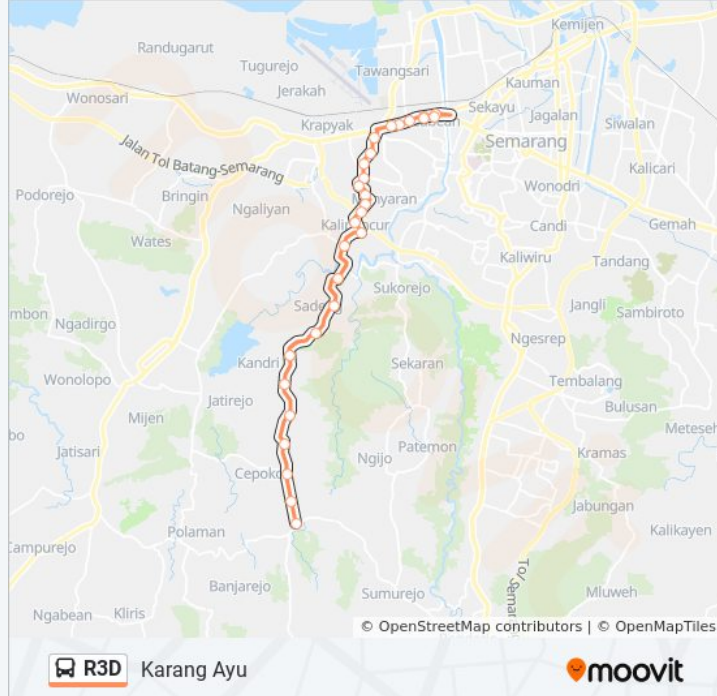

Jalan Cakrawala

Jalan Jenderal Sudirman 320

Jalan Jenderal Sudirman 300

Pasar Karangayu I

Amarta I

Jalan Jenderal Sudirman Amarta

Pasar Karangayu II

Arah: Term. Gunungpati

24 pemberhentian

[LIHAT JADWAL JALUR](#)

Pasar Karangayu II

Jalan Jenderal Sudirman 300

Jalan Jenderal Sudirman 320

Cakrawala B

Jalan Abdur Rahman Saleh

Jalan Abdur Rahman Saleh

Jalan Abdur Rahman Saleh

Jalan Abdur Rahman Saleh

Jalan Abdur Rahman Saleh

Jalan Abdur Rahman Saleh

Jalan Abdur Rahman Saleh 285

Jalan Abdur Rahman Saleh 285

Jalan Abdur Rahman Saleh 285

Jalan Abdur Rahman Saleh

Jalann Candi Penataran Raya

Jalan Raya Manyaran Gunungpati

Jalan Raya Manyaran Gunungpati

Jalan Raya Kol Rw. Sugiarto

Jadwal waktu R3D bis

Jadwal waktu Rute Term. Gunungpati

Senin	05.30 - 18.00
Selasa	05.30 - 18.00
Rabu	05.30 - 18.00
Kamis	05.30 - 18.00
Jumat	05.30 - 18.00
Sabtu	05.30 - 18.00
Minggu	05.30 - 18.00

Informasi R3D bis

Arah: Term. Gunungpati

Pemberhentian: 24

Waktu Perjalanan: 36 mnt

Ringkasan Jalur: