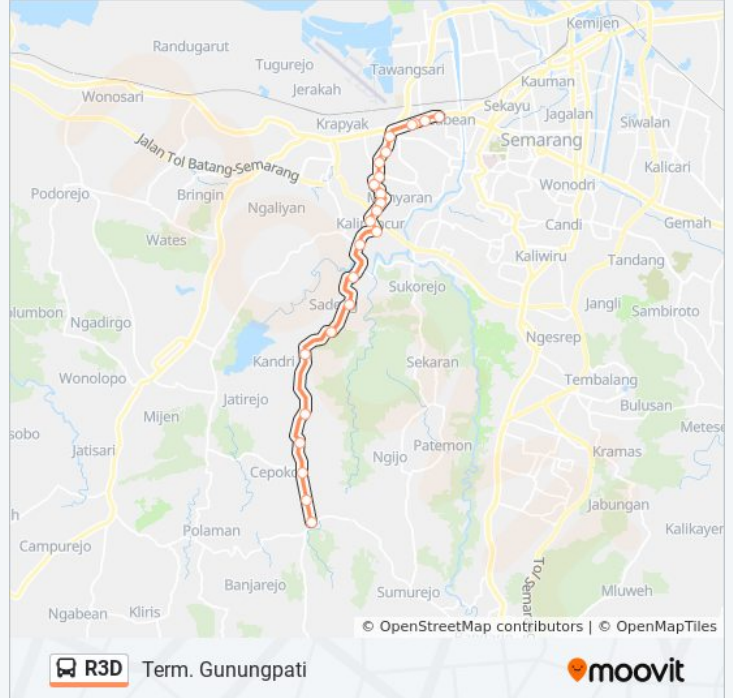

Informasi R3D bis

Arah: Term. Gunungpati

Pemberhentian: 24

Waktu Perjalanan: 36 mnt

Ringkasan Jalur:

Jalan Raya Manyaran Gunungpati
Jalan Raya Manyaran Gunungpati
Jalan Raya Manyaran Gunungpati
Jalan Raya Manyaran Gunungpati
Jalan Raya Manyaran Gunungpati
Jalan Raya Manyaran Gunungpati