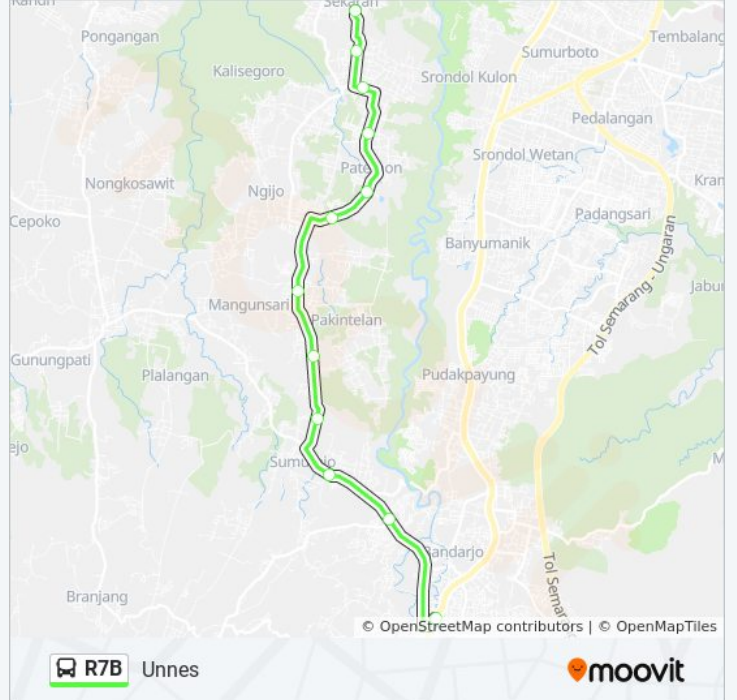

R7B bis jalur (Term. Gunung Pati) memiliki 2 rute. Pada hari kerja biasa waktu operasinya adalah:

(1) Term. Gunung Pati: 06.00 - 18.00(2) Unnes: 06.00 - 18.00

Gunakan Moovit app untuk menemukan stasiun R7B bis terdekat dan cari tahu kedatangan R7B bis berikutnya.

Jalan Raya Mangunsari Gunungpati

Jalan Raya Mangunsari Gunungpati

Jalan Raya Patemon

Jalan Raya Patemon

Jalan Raya Patemon

Jalan Taman Siswa

Jalan Taman Siswa

Lapangan Banaran

## Jadwal waktu R7B bis

Jadwal waktu Rute Unnes

Senin	06.00 - 18.00
Selasa	06.00 - 18.00
Rabu	06.00 - 18.00
Kamis	06.00 - 18.00
Jumat	06.00 - 18.00
Sabtu	06.00 - 18.00
Minggu	06.00 - 18.00

## Informasi R7B bis

**Arah:** Unnes

**Pemberhentian:** 13

**Waktu Perjalanan:** 24 mnt

**Ringkasan Jalur:**

Jadwal waktu dan peta rute R7B bis tersedia dalam format PDF di [moovitapp.com](https://moovitapp.com). Gunakan [Moovit App](#) untuk melihat waktu langsung kedatangan bis, jadwal kereta atau jadwal kereta bawah tanah, dan petunjuk langkah demi langkah untuk semua transportasi umum di Semarang.