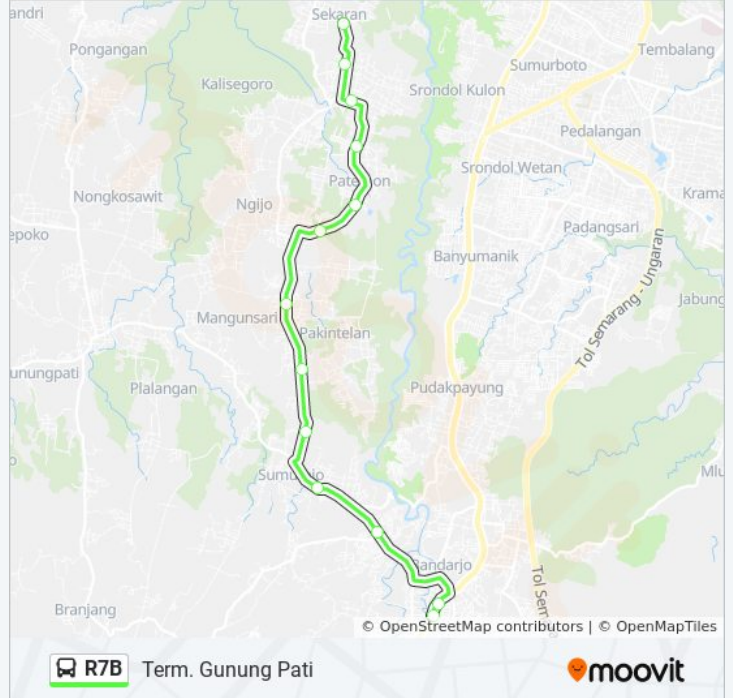

R7B bis jalur (Term. Gunung Pati) memiliki 2 rute. Pada hari kerja biasa waktu operasinya adalah:

(1) Term. Gunung Pati: 06.00 - 18.00(2) Unnes: 06.00 - 18.00

Gunakan Moovit app untuk menemukan stasiun R7B bis terdekat dan cari tahu kedatangan R7B bis berikutnya.

### Arah: Term. Gunung Pati

13 pemberhentian

[LIHAT JADWAL JALUR](#)

Lapangan Banaran  
Jalan Taman Siswa  
Jalan Taman Siswa  
Jalan Raya Patemon  
Jalan Raya Patemon  
Jalan Raya Patemon  
Jalan Raya Mangunsari Gunungpati  
Jalan Raya Mangunsari Gunungpati  
Jalan Raya Koesbiyono  
Jalan Wujanto  
Jalan Wujanto  
Jalan Semarang-Surakarta 155  
Jalan Semarang-Surakarta 168

### Jadwal waktu R7B bis

Jadwal waktu Rute Term. Gunung Pati

Senin	06.00 - 18.00
Selasa	06.00 - 18.00
Rabu	06.00 - 18.00
Kamis	06.00 - 18.00
Jumat	06.00 - 18.00
Sabtu	06.00 - 18.00
Minggu	06.00 - 18.00

### Informasi R7B bis

**Arah:** Term. Gunung Pati

**Pemberhentian:** 13

**Waktu Perjalanan:** 24 mnt

**Ringkasan Jalur:**