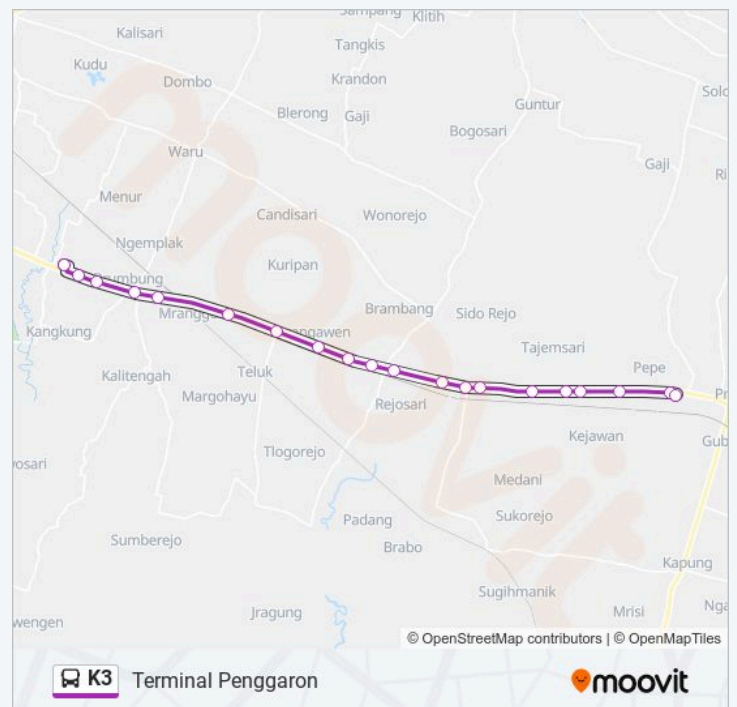

Arah: Terminal Penggaron

20 pemberhentian

[LIHAT JADWAL JALUR](#)

Terminal Gubug
Sma N 1 Gubug 2
Pt Holi 2
Pt Formosa 2
Desa Gebangan 2
Kantor Desa Tegowanu Wetan 2
Puskesmas Tegowanu 2
Pasar Tegowanu 2
Pt Wijaya Mulia Prima 2
Pasar Karangawen 2
Smp N 1 Karangawen 2
Mts N 2 Demak 2
Pt Arisa 2
Rri Kuripan 2
Pt Cipta Wijaya 2
Luwes Sd N 1 Mranggen 2
Pasar Mranggen 2
Rs Pelita Anugrah 2
Pt Sai Apparel Industries Penggaron 2
Terminal Penggaron (Trans Jateng)

Arah: Terminal Penggaron (Dari Godong)

36 pemberhentian

[LIHAT JADWAL JALUR](#)

Terminal Godong
Sma Muhammadiyah 2
Puskesmas Godong 2
Pt Cargill 2
Desa Paseban 2

Jadwal waktu Rute Terminal Penggaron

Minggu	05:35 - 18:00
Senin	05:35 - 18:00
Selasa	05:35 - 18:00
Rabu	05:35 - 18:00
Kamis	05:35 - 18:00
Jumat	05:35 - 18:00
Sabtu	05:35 - 18:00

Informasi K3 bis

Arah: Terminal Penggaron

Pemberhentian: 20

Waktu Perjalanan: 39 mnt

Ringkasan Jalur:

Jadwal waktu K3 bis

Jadwal waktu Rute Terminal Penggaron (Dari Godong)

Minggu	05:00 - 06:00
Senin	05:00 - 06:00
Selasa	05:00 - 06:00
Rabu	05:00 - 06:00
Kamis	05:00 - 06:00
Jumat	05:00 - 06:00