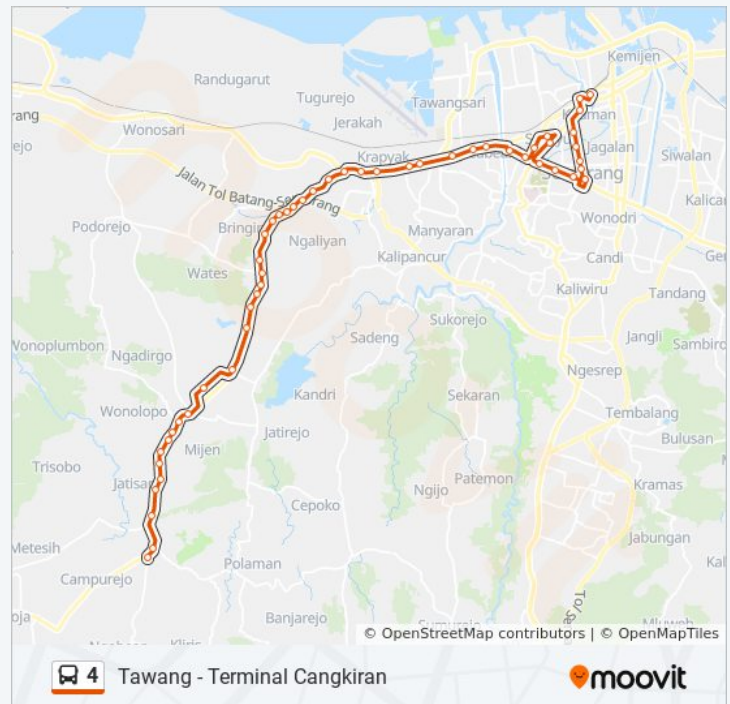

Arah: Garasi Tantular

52 pemberhentian

[LIHAT JADWAL JALUR](#)

Terminal Cangkiran
Pertigaan Cangkiran A
Lapangan Jatisari A
Jatisari A
Pasar Ace A
Spbu Mijen A
Koramil Mijen A
Smp N 23 A
Puskesmas Mijen A
Polsek Mijen A
Sabhara A
Beranda Bali A
Palapa A
Bsb City
Galunggung A
Wates A
Kelurahan Wates A
Lapas Kedungpane A
Lawas A
Pandana A
Swalayan Goori A
Beringin A
Wahyu Utomo A
Kecamatan Ngaliyan A
Smp 16 A
Ngaliyan Square A
Aneka Jaya A
Pasar Jerakah A
Pln Krapyak 1

Jadwal waktu 4 bis

Jadwal waktu Rute Garasi Tantular

Senin	05:30 - 17:30
Selasa	05:30 - 17:30
Rabu	05:30 - 17:30
Kamis	05:30 - 17:30
Jumat	05:30 - 17:30
Sabtu	05:30 - 17:30
Minggu	05:45 - 17:25

Informasi 4 bis

Arah: Garasi Tantular

Pemberhentian: 52

Waktu Perjalanan: 71 mnt

Ringkasan Jalur: