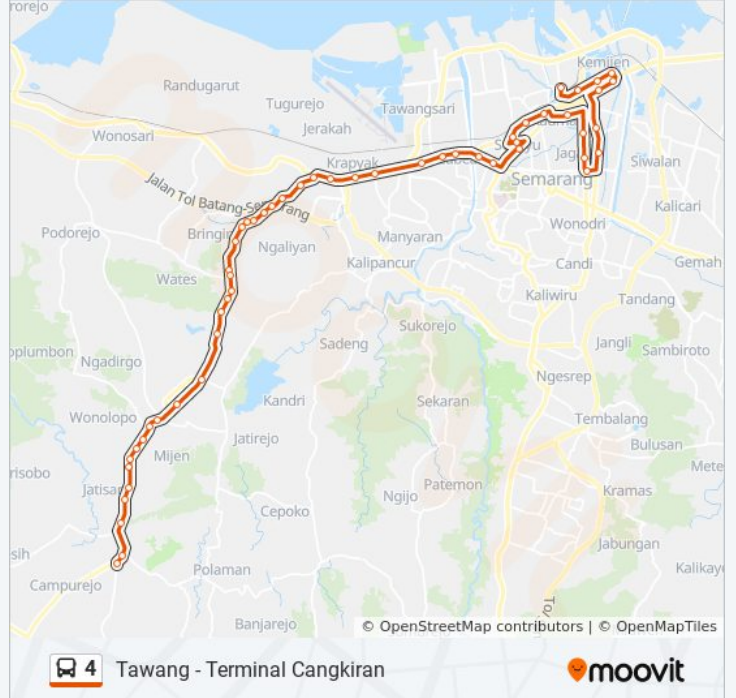

- Cakrawala B
- Muradi B
- Pengadilan B
- Pln Krpyak B
- Pasar Jerakah B
- Aneka Jaya B
- Ngaliyan Square B
- Smp 16 B
- Kecamatan Ngaliyan B
- Wahyu Utomo B
- Beringin B
- Swalayan Goori B
- Pandana B
- Lawas B
- Lapas Kedungpane B
- Kelurahan Wates B
- Wates B
- Galunggung B
- Spbu Bsb
- Palapa B
- Beranda Bali B
- Sabhara B
- Polsek Mijen B
- Puskesmas Mijen B
- Smp N 23 B
- Koramil Mijen B
- Spbu Mijen B
- Pasar Ace B
- Jatisari B
- Lapangan Jatisari B
- Puskesmas Mijen 2
- Pertigaan Cangkiran B
- Terminal Cangkiran