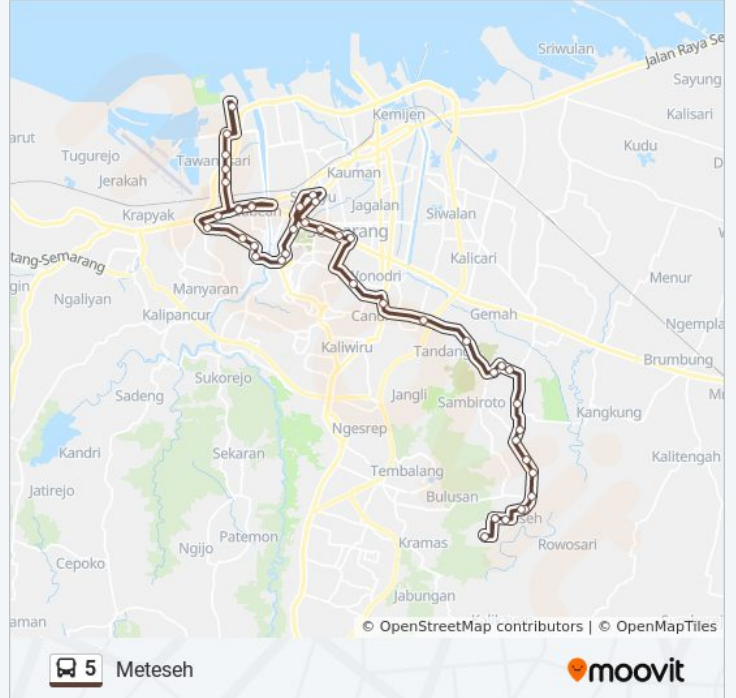

Gramedia 1

Simpang Lima

Wonderia B

Java Supermall A

Tentara Pelajar B

Asrama Tni Mrican B

Pdam Kedungmundu B

Kelurahan Kedungmundu B

Sma Negeri 15 B

Kini Jaya B

Rsud Wongsonegoro Ketileng B

Harmoni B

Balai Bahasa B

Perum Sendangmulyo B

Dadapan B

Pasar Meteseh B

Dinar Elok B

Dinar Asri B

Dinar Mas B

Victoria Residence (Feeder)

Bukit Kencana

Victoria Residence

Arah: Prpp

41 pemberhentian

[LIHAT JADWAL JALUR](#)

Victoria Residence

Dinar Mas A

Dinar Asri A

Dinar Elok A

Pasar Meteseh A

Dadapan A

Perum Sendangmulyo A

Jadwal waktu 5 bis

Jadwal waktu Rute Prpp

Senin	05.30 - 17.40
Selasa	05.30 - 17.40
Rabu	05.30 - 17.40
Kamis	05.30 - 17.40
Jumat	05.30 - 17.40
Sabtu	05.30 - 17.40
Minggu	05.45 - 17.25