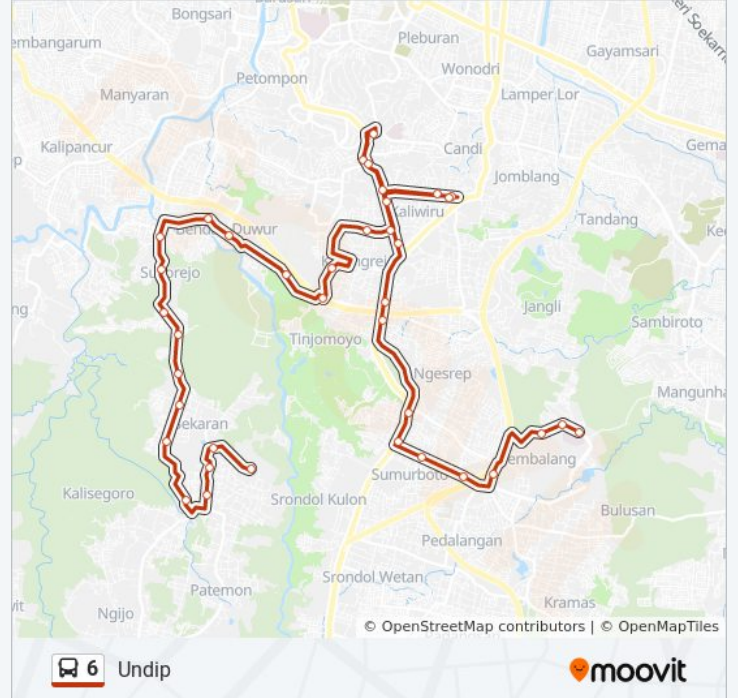

Kagok B

Sisingamangaraja

Pasar Sisingamangaraja

Candi

Akpol B

Don Bosko B

Kesatrian B

Pasar Jatingaleh B

Bukit Sari B

Ngesrep B

Smp N 27 B

Kecamatan Banyumanik B

Bni Undip

Fakultas Psikologi Undip

Fakultas Ekonomika Dan Bisnis Undip

Rumah Sakit Nasional Diponegoro

Arah: Unnes

38 pemberhentian

[LIHAT JADWAL JALUR](#)

Rumah Sakit Nasional Diponegoro

Fakultas Kedokteran Undip

Rusunawa Undip

Lppu Sigawe Bundaran Undip

Politeknik Negeri Semarang

Kecamatan Banyumanik A

Smp N 27 A

Ngesrep A

Bukit Sari A

Gombel Lama

Pasar Jatingaleh A

Kesatrian A

Don Bosko A

Jadwal waktu 6 bis

Jadwal waktu Rute Unnes

Senin	05.30 - 17.30
Selasa	05.30 - 17.30
Rabu	05.30 - 17.30
Kamis	05.30 - 17.30
Jumat	05.30 - 17.30
Sabtu	05.30 - 17.30
Minggu	05.45 - 17.30

Informasi 6 bis

Arah: Unnes

Pemberhentian: 38

Waktu Perjalanan: 54 mnt

Ringkasan Jalur: