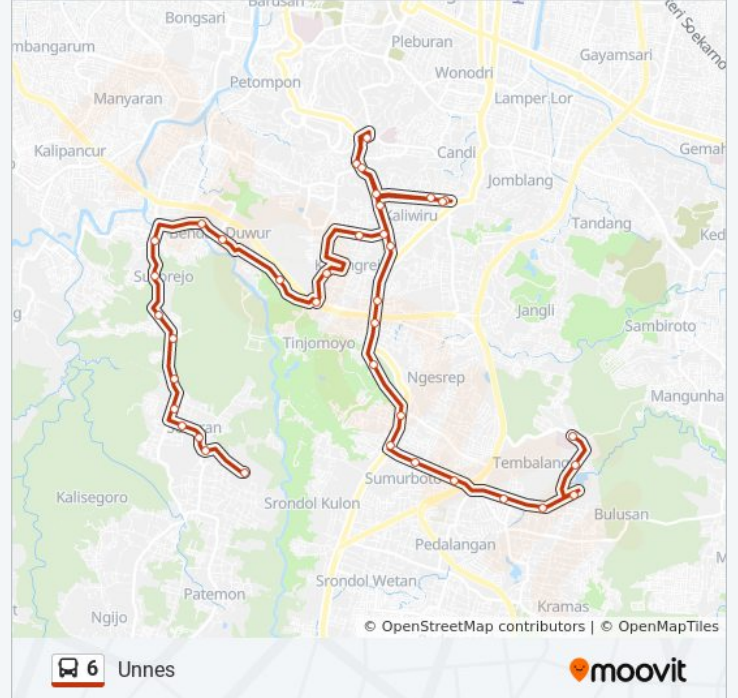

Akpol A

Kagok A

Elisabeth (Trans Semarang)

Kagok B

Sisingamangaraja

Pasar Sisingamangaraja

Candi

Akpol B

Semeru A

Tengger A

Jatidiri A

Karang Rejo Raya A

Unika Soegijapranata A

Universitas 17 Agustus (Untag) A

Polimarin Akpelni A

Dewi Sartika A

Delik Sari A

Taman Puri Sartika A

Trangkil A

Akbid Abdi Husada A

Ayodya A

Gang Marga Satwa

Lapangan Banaran

Bni Unnes A

Fakultas Teknik Unnes

Jadwal waktu dan peta rute 6 bis tersedia dalam format PDF di moovitapp.com. Gunakan [Moovit App](#) untuk melihat waktu langsung kedatangan bis, jadwal kereta atau jadwal kereta bawah tanah, dan petunjuk langkah demi langkah untuk semua transportasi umum di Semarang.

[Tentang Moovit](#) • [Solusi MaaS](#) • [Negara yang didukung](#) • [Komunitas Mooviter](#)

© 2024 Moovit - Hak Cipta Dilindungi

Cek waktu tiba langsung