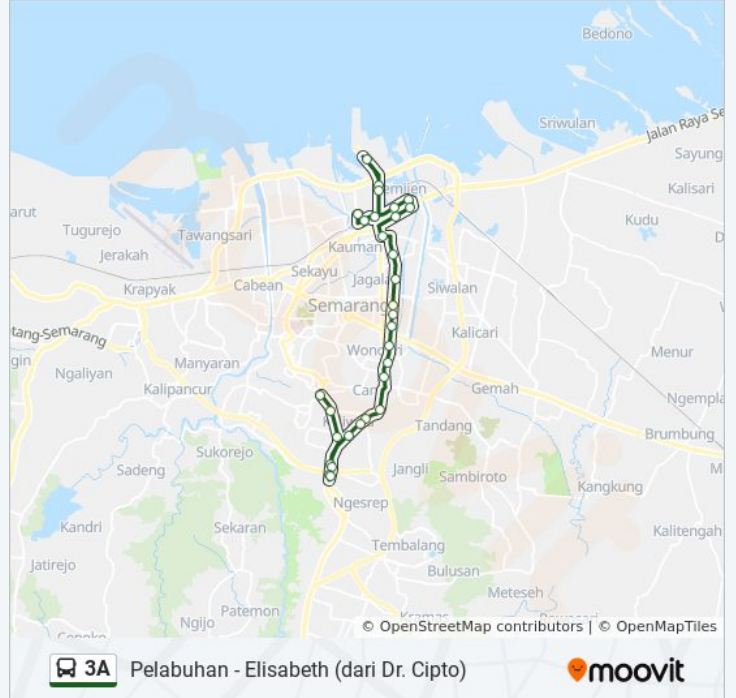

Pelabuhan - Elisabeth (dari Dr. Cipto)

Gunakan App

3A bis jalur (Pelabuhan - Elisabeth (dari Dr. Cipto)) memiliki 2 rute. Pada hari kerja biasa waktu operasinya adalah: (1) Elisabeth: 05.30 - 17.30(2) Pelabuhan: 06.15 - 17.30

Gunakan Moovit app untuk menemukan stasiun 3A bis terdekat dan cari tahu kedatangan 3A bis berikutnya.

Arah: Elisabeth

27 pemberhentian

[LIHAT JADWAL JALUR](#)

Garasi Mpu Tantular
Pelabuhan Tanjung Mas
Ronggowarsito B
Pengapon
Penjaringan
Posis
Raden Patah
Bri Pattimura
Panti Wiloso Cipto
Smkn 1
Upgris
Sidodadi
Halmahera
Kopol Maksum
Pasar Peterongan A
Java Supermall A
Tanah Putih A
Jangli
Kasipah A
Sma Sint Louis A
Kesatrian B
Pasar Jatingaleh B

Pasar Jatingaleh A

Kesatrian A

Don Bosko A

Akpol A

Kagok A

Arah: Pelabuhan

23 pemberhentian

[LIHAT JADWAL JALUR](#)

Informasi 3A bis

Arah: Pelabuhan

Pemberhentian: 23

Waktu Perjalanan: 27 mnt

Ringkasan Jalur:

Stasiun Poncol A

Petek A

Layur