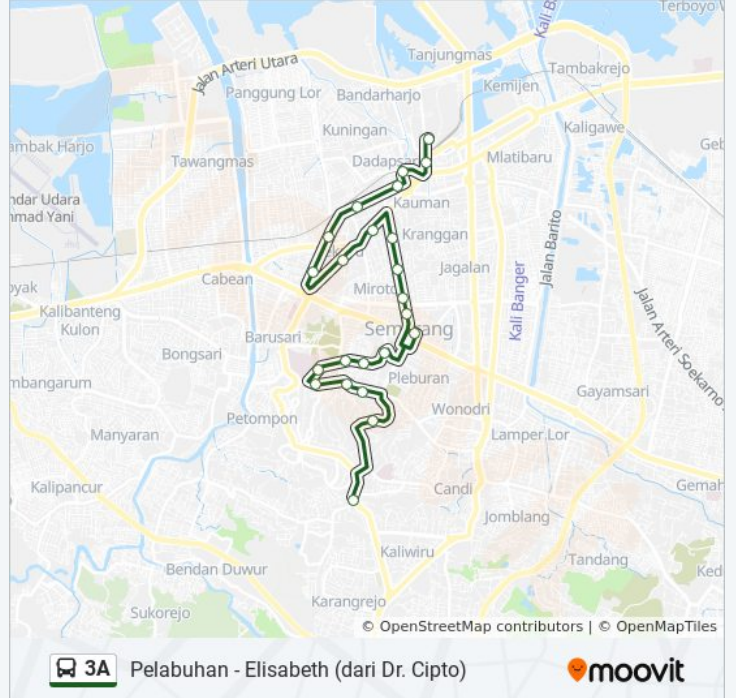

Stasiun Poncol A

Petek A

Layur

Damri Empu Tantular

Garasi Mpu Tantular

Jadwal waktu dan peta rute 3A bis tersedia dalam format PDF di moovitapp.com. Gunakan [Moovit App](#) untuk melihat waktu langsung kedatangan bis, jadwal kereta atau jadwal kereta bawah tanah, dan petunjuk langkah demi langkah untuk semua transportasi umum di Semarang.

[Tentang Moovit](#) • [Solusi MaaS](#) • [Negara yang didukung](#) • [Komunitas Mooviter](#)

© 2024 Moovit - Hak Cipta Dilindungi

Cek waktu tiba langsung