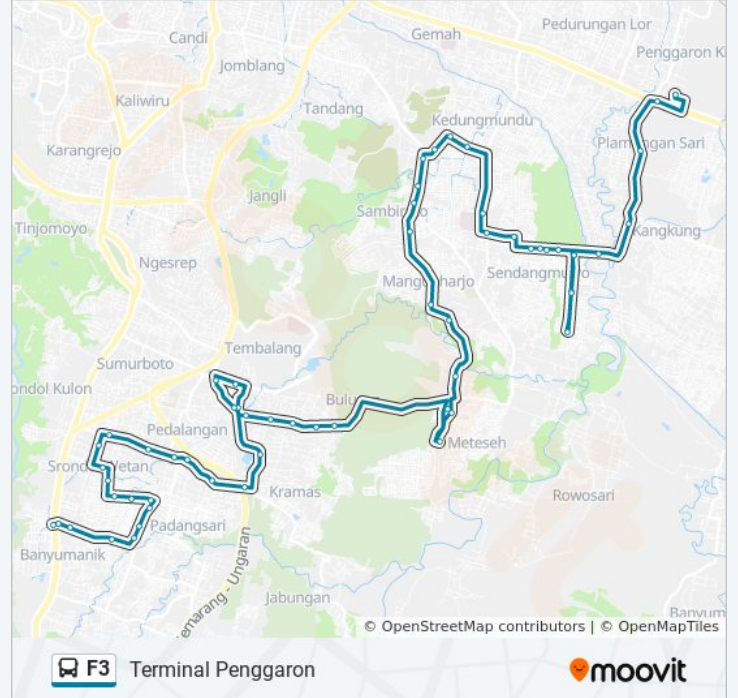

Alam Indah 2

Klipang Golf 1

Sd N Sendangmulyo 4 / Smp N 42 1

Bundaran Klipang

Sd N Sendangmulyo 4 / Smp N 42 2

Klipang Golf 2

Jembatan Blancir 2

Pucang Gading Raya 2

Rusun Plamongan 2

Pucang Gading A

Terminal Penggaron (Trans Semarang)

Jadwal waktu dan peta rute F3 bis tersedia dalam format PDF di moovitapp.com. Gunakan [Moovit App](#) untuk melihat waktu langsung kedatangan bis, jadwal kereta atau jadwal kereta bawah tanah, dan petunjuk langkah demi langkah untuk semua transportasi umum di Semarang.