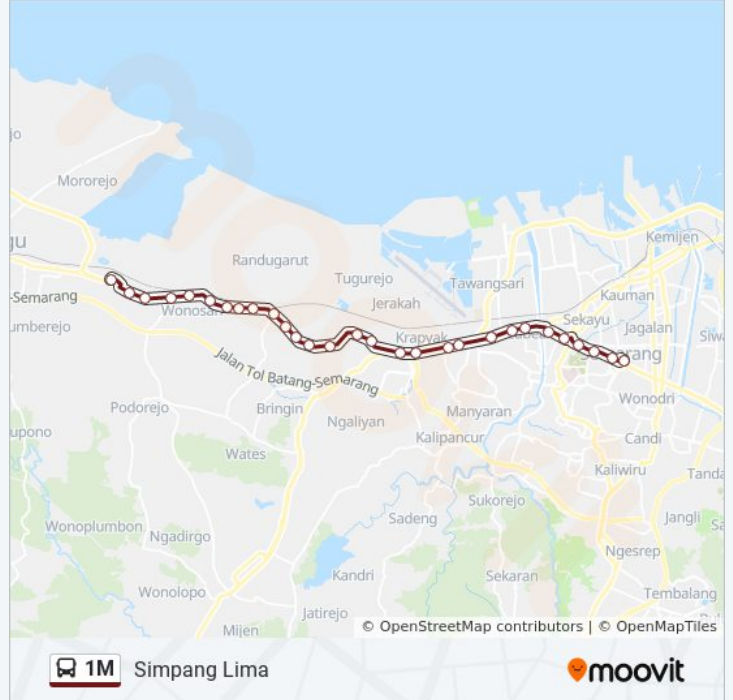

Karang Ayu 1

Jadwal waktu 1M bis

Jadwal waktu Rute Simpang Lima

Senin	18.00 - 23.00
Selasa	18.00 - 23.00
Rabu	18.00 - 23.00
Kamis	18.00 - 23.00
Jumat	18.00 - 23.00
Sabtu	18.00 - 23.00
Minggu	18.00 - 23.00

Informasi 1M bis**Arah:** Simpang Lima**Pemberhentian:** 29**Waktu Perjalanan:** 38 mnt**Ringkasan Jalur:**

- Amarta 1
- Ada Bulu 1
- Pasar Bulu 1
- Pandanaran 1
- Agusta 1
- Gramedia 1
- Simpang Lima

Arah: Terminal Mangkang