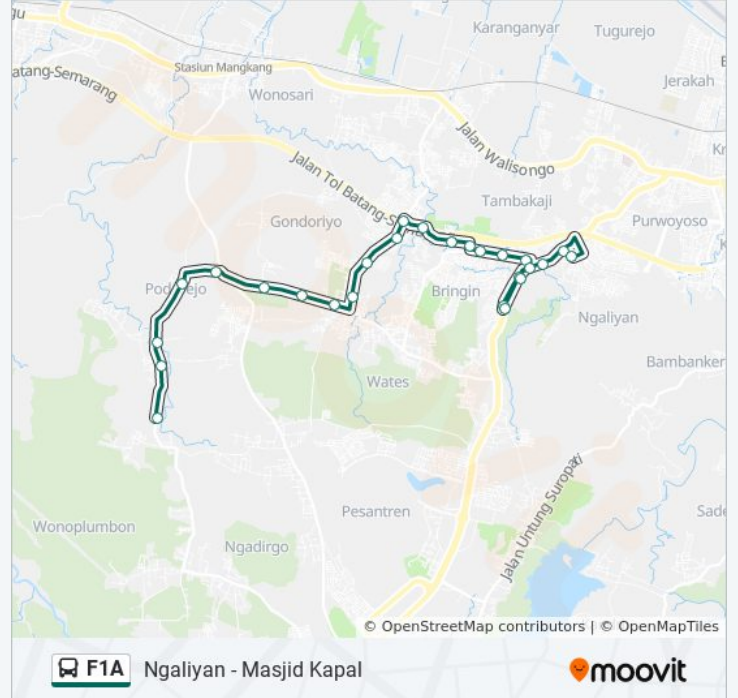

Sd N Podorejo 2

Kampung Pada'An

Masjid Jami' Kyai Padak

Masjid Kapal

Arah: Ngaliyan

35 pemberhentian

[LIHAT JADWAL JALUR](#)

Masjid Kapal

Sd N Woloplembon 2

Dukuh Kongkong

Perum Pandawa

Sd N Wonolopo 2

Kampung Kuripan

Graha Permata Surya

Sma N 13

Sabhara A

Yayasan Darul Karim

Kelurahan Ngadirgo

Sd N Ngadirgo 2

Sd N Pesantren

Smk Bagimu Negeriku

Yayasan Darus Sahid

Perumnas Palir

Tugu Lilin 2

Salamkerep 2

Jadwal waktu F1A bis

Jadwal waktu Rute Ngaliyan

Monday	06:00 - 18:00
Tuesday	06:00 - 18:00
Wednesday	06:00 - 18:00
Thursday	06:00 - 18:00
Friday	06:00 - 18:00
Saturday	06:00 - 18:00
Sunday	06:15 - 17:55

Informasi F1A bis

Arah: Ngaliyan

Pemberhentian: 35

Waktu Perjalanan: 47 mnt

Ringkasan Jalur: