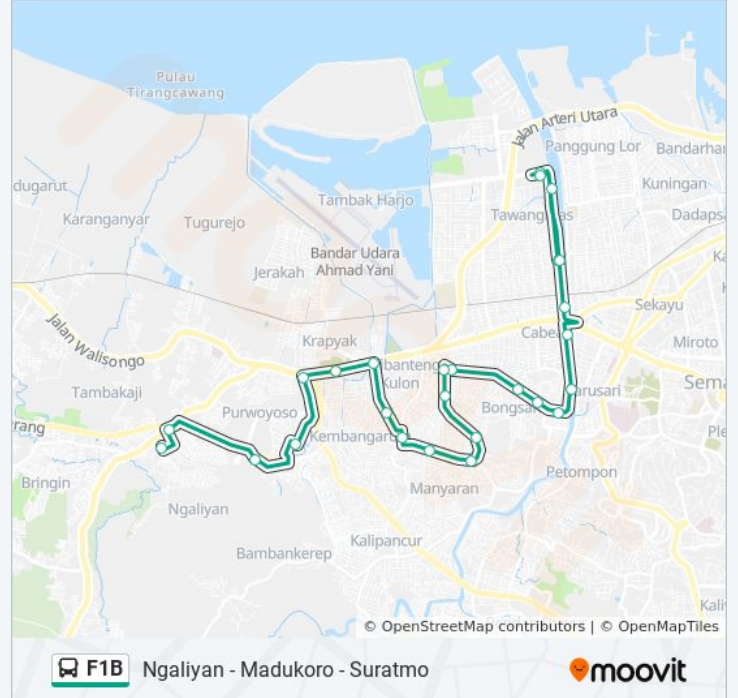

Sma Kesatrian 1 A

Wr Supratman

Mintojiwo A

Jalan Dr. Ismail

Asrama Brimob

Srinindito Barat

Sdn Manyaran

Data Center

Simpang Muradi A

Jl. Muradi

Wologito A

Muradi B

Pengadilan B

Sri Widodo

Sriwibowo

Kawasan Industri B

Sriyatno

Srikaton Raya B

Halte Masjid Al Fattah

Klampisan B

Via Honggowongso B

Mi Nurul Salam

Smp 16 B

Jalan Wismasari

Polsek Ngaliyan

Jadwal waktu dan peta rute F1B bis tersedia dalam format PDF di moovitapp.com. Gunakan [Moovit App](#) untuk melihat waktu langsung kedatangan bis, jadwal kereta atau jadwal kereta bawah tanah, dan petunjuk langkah demi langkah untuk semua transportasi umum di Semarang.

[Tentang Moovit](#) • [Solusi MaaS](#) • [Negara yang didukung](#) • [Komunitas Mooviter](#)

© 2024 Moovit - Hak Cipta Dilindungi

Cek waktu tiba langsung