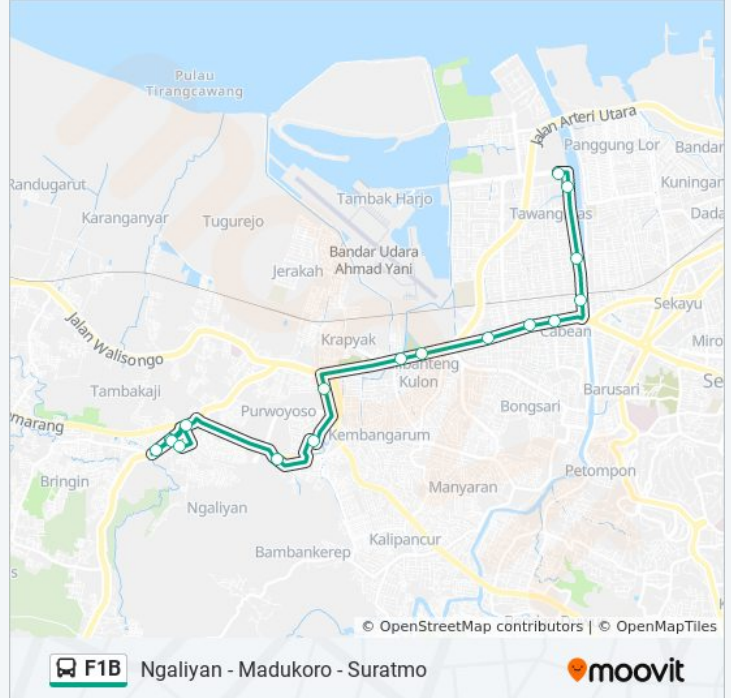

Gondomono

Arah: Ngaliyan

43 pemberhentian

[LIHAT JADWAL JALUR](#)

Gondomono

Smk Ypp B

Kp Erowati B

Pasar Kokrosoho B

Sdn Pendrikan Lor 1 B

Ada Bulu 1

Pasar Bulu 1

Pasar Bulu B

Samping Pasar Bulu

Mi Al Khoiriyah

Smpn 40

Kp. Barusari

Stbi

Jl. Gedung Batu Timur

Simongan

Stie Dharma Putra

Spbu Pamularsih A

Mintojiwo

Jadwal waktu F1B bis

Jadwal waktu Rute Ngaliyan

Senin	06.15 - 17.30
Selasa	06.15 - 17.30
Rabu	06.15 - 17.30
Kamis	06.15 - 17.30
Jumat	06.15 - 17.30
Sabtu	06.15 - 17.30
Minggu	06.30 - 17.30

Informasi F1B bis

Arah: Ngaliyan

Pemberhentian: 43

Waktu Perjalanan: 40 mnt

Ringkasan Jalur: