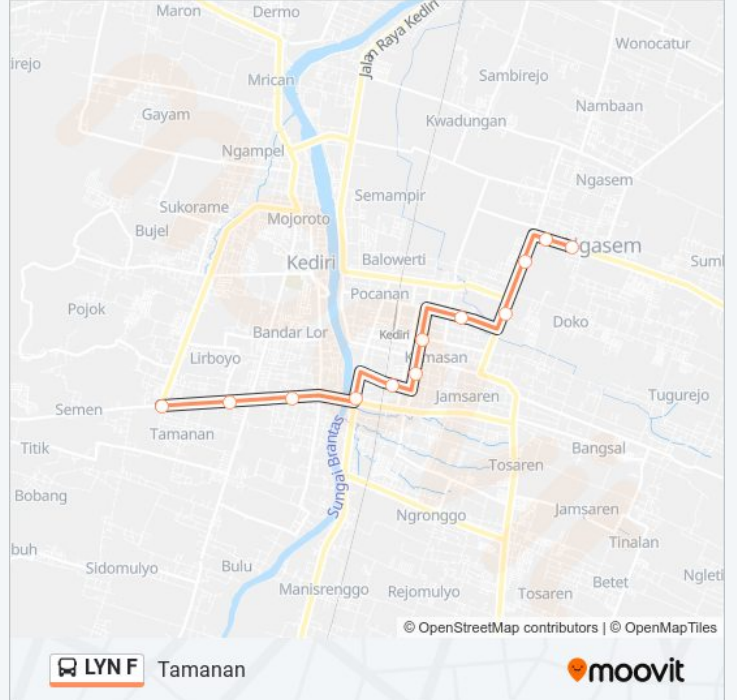

Jadwal waktu dan peta rute LYN F bis tersedia dalam format PDF di moovitapp.com. Gunakan Moovit App untuk melihat waktu langsung kedatangan bis, jadwal kereta atau jadwal kereta bawah tanah, dan petunjuk langkah demi langkah untuk semua transportasi umum di Kediri.

© 2024 Moovit - Hak Cipta Dilindungi