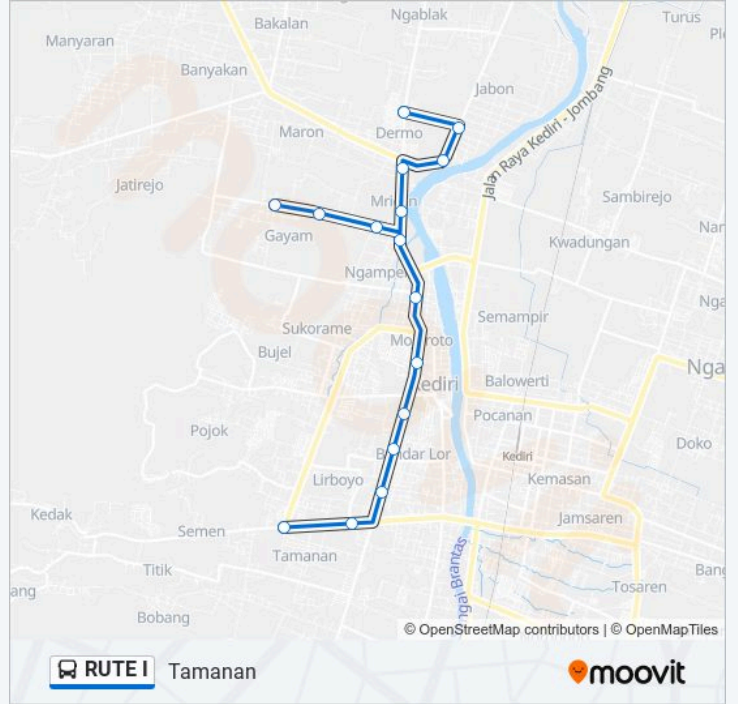

RUTE I bis jalur (Jl. Dermo) memiliki 2 rute. Pada hari kerja biasa waktu operasinya adalah:

(1) Jl. Dermo: 05:30 - 15:00(2) Tamanan: 05:30 - 15:00

Gunakan Moovit app untuk menemukan stasiun RUTE I bis terdekat dan cari tahu kedatangan RUTE I bis berikutnya.

Jalan Penanggungan

Jalan Semeru 165

Tamanan

Jadwal waktu RUTE I bis

Jadwal waktu Rute Tamanan

Minggu	05:30 - 15:00
Senin	05:30 - 15:00
Selasa	05:30 - 15:00
Rabu	05:30 - 15:00
Kamis	05:30 - 15:00
Jumat	05:30 - 15:00
Sabtu	05:30 - 15:00

Informasi RUTE I bis

Arah: Tamanan

Pemberhentian: 16

Waktu Perjalanan: 28 mnt

Ringkasan Jalur:

Jadwal waktu dan peta rute RUTE I bis tersedia dalam format PDF di moovitapp.com. Gunakan Moovit App untuk melihat waktu langsung kedatangan bus, jadwal kereta atau jadwal kereta bawah tanah, dan petunjuk langkah demi langkah untuk semua transportasi umum di Kediri.