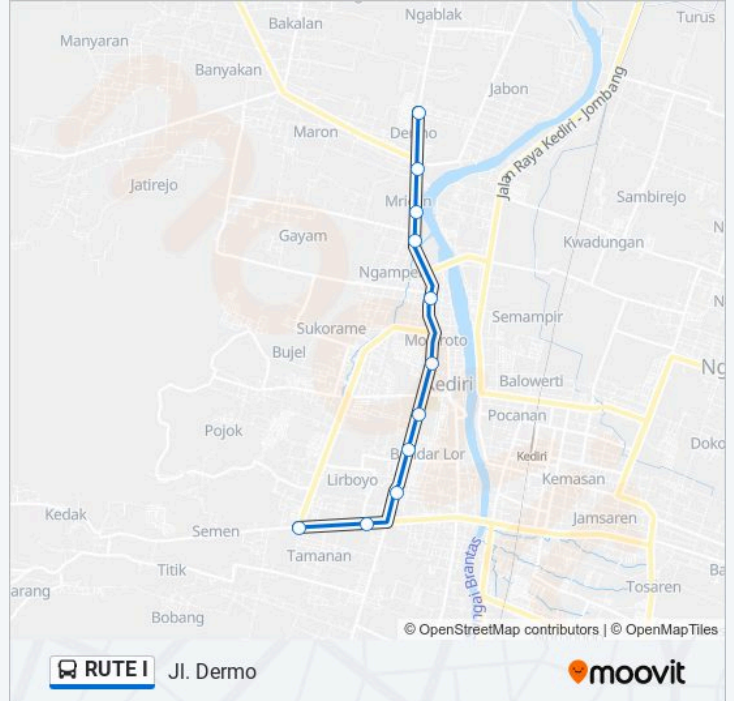

RUTE I bis jalur (Jl. Dermo) memiliki 2 rute. Pada hari kerja biasa waktu operasinya adalah:

(1) Jl. Dermo: 05:30 - 15:00(2) Tamanan: 05:30 - 15:00

Gunakan Moovit app untuk menemukan stasiun RUTE I bis terdekat dan cari tahu kedatangan RUTE I bis berikutnya.

Arah: Jl. Dermo

11 pemberhentian

[LIHAT JADWAL JALUR](#)

Tamanan

Jalan Semeru 165

Jalan Penanggungan

Jalan Penanggungan 41

Jalan Penanggungan 2

Jalan Kawi 18

Jalan Kyai Haji Ahmad Dahlan 89

Jalan Raya Prambon - Kediri 23

Jalan Raya Prambon - Kediri 53

Jalan Raya Prambon - Kediri 1918

Jalan Gunung Agung, 243

Jadwal waktu RUTE I bis

Jadwal waktu Rute Jl. Dermo

Arah: Tamanan

16 pemberhentian

[LIHAT JADWAL JALUR](#)

Jalan Gunung Agung, 243

Jalan Merbabu Dermo - Kediri, 152

Jalan Merbabu Dermo - Kediri, 54

Jalan Raya Prambon - Kediri 1918

Jalan Raya Prambon - Kediri 53