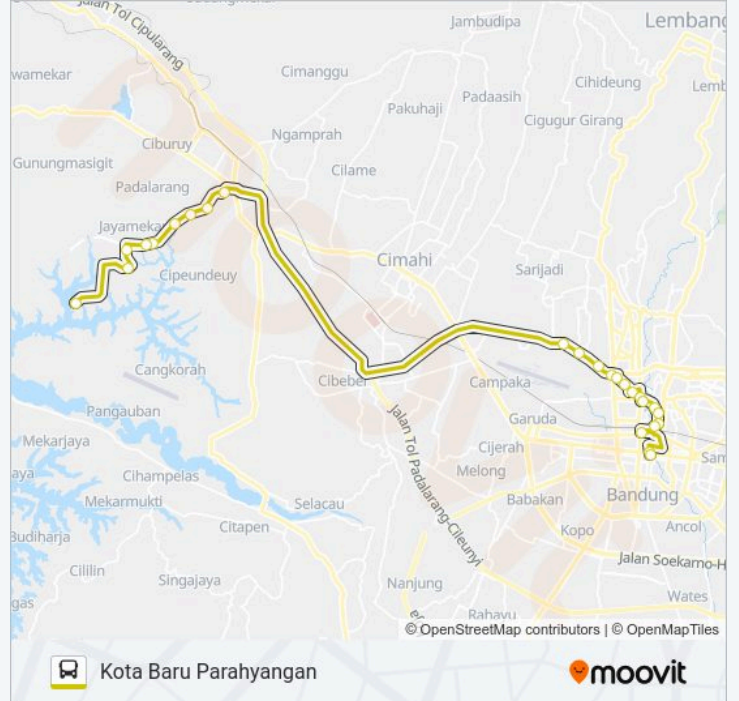

Parahyangan Selatan

Ratnasasih Shelter

Jingganegara Shelter

Subanglarang Shelter

Arah: Alun-Alun

21 pemberhentian

[LIHAT JADWAL JALUR](#)

Subanglarang Shelter

Jingganegara Shelter

Cbcs

Jalan Parahyangan

Parahyangan Utara

Tatar Wangsakerta A

Jalan Parahyangan 42

Bale Pare A

Jalan Raya Simpang, 456

Pasteur 1

Djunjunan (Giant)

Seberang Tpu Pandu

Pasteur 2

Grandia Hotel

Pasar Bunga Wastu Kencana

Riau XL

Bandung Indah Plaza

Halte Merdeka Santa Angela

Jadwal waktu DAMRI KBP bis

Jadwal waktu Rute Alun-Alun

Senin	05:00-17:00
Selasa	05:00-17:00
Rabu	05:00-17:00
Kamis	05:00-17:00
Jumat	05:00-17:00
Sabtu	05:00-17:00
Minggu	05:00-17:00

Informasi DAMRI KBP bis

Arah: Alun-Alun

Pemberhentian: 21

Waktu Perjalanan: 39 mnt

Ringkasan Jalur: