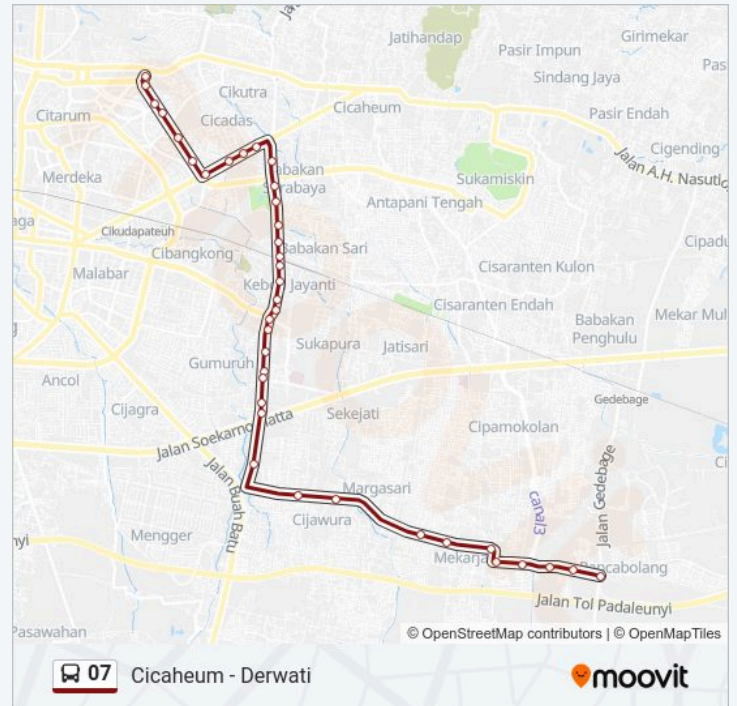

07 bis jalur (Cicaheum - Derwati) memiliki 2 rute. Pada hari kerja biasa waktu operasinya adalah:

(1) Derwati: 05:00-18:00(2) Cicaheum: 05:00-18:00

Gunakan Moovit app untuk menemukan stasiun 07 bis terdekat dan cari tahu kedatangan 07 bis berikutnya.

Arah: Derwati

40 pemberhentian

[LIHAT JADWAL JALUR](#)

Jalan Raya Sapan, 25

Sdn Derwati 2

Derwati 1

Pertigaan Derwati Rancacili

Btn Ciwastra

Jadwal waktu 07 bis

Jadwal waktu Rute Cicaheum

Senin	05:00-18:00
Selasa	05:00-18:00
Rabu	05:00-18:00
Kamis	05:00-18:00
Jumat	05:00-18:00
Sabtu	05:00-18:00
Minggu	05:00-18:00

Informasi 07 bis

Arah: Cicaheum

Terminal Ciwastra

Jalan Raya Ciwastra 106

Susu Murni Kang Deni

Pertigaan Derwati Rancacili

Derwati 1

Sdn Derwati 2

Jalan Raya Sapan, 25

Jadwal waktu dan peta rute 07 bis tersedia dalam format PDF di moovitapp.com. Gunakan Moovit App untuk melihat waktu langsung kedatangan bis, jadwal kereta atau jadwal kereta bawah tanah, dan petunjuk langkah demi langkah untuk semua transportasi umum di Bandung.