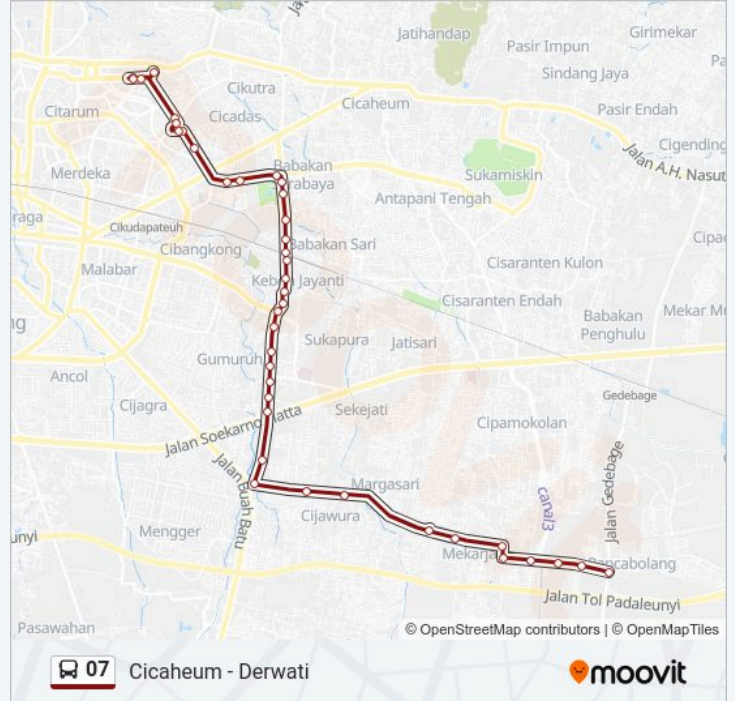

Jalan Jendral Ibrahim Adjie 180 - 184

Seberang Pasar Kiaracondong

Seberang Pintu Utara Stasiun Kiaracondong

Fly Over Ibrahim Adjie

Ibrahim Adjie (Daese Garment)

Kiara Artha Park

Jalan Kiaracondong 93

Jembatan Pelangi (Kiara Artha)

Stmik

Gor Koni

Halte Supratman 1

Halte Supratman

Lapangan Supratman A (Smpn 14)

Lapangan Supratman B (Sd Ciujung)

Jalan Supratman, 25

Pertigaan Supratman Citarum

Pusdai B (Sma Alfa Centauri)

Pusdai A (Rri)

Jalan Pusdai

Arah: Cicaheum

38 pemberhentian

[LIHAT JADWAL JALUR](#)

Jalan Pusdai

Jalan W.R. Supratman 104

Supratman

Jalan W.R. Supratman 66 - 70

Simpang Supratman Cisadea

Smpn 22 Bandung

Hardrock Fm

Balai Besar Tekstil

Awi Bitung

Asep Berlian

Jadwal waktu 07 bis

Jadwal waktu Rute Cicaheum

Senin	05:00-18:00
Selasa	05:00-18:00
Rabu	05:00-18:00
Kamis	05:00-18:00
Jumat	05:00-18:00
Sabtu	05:00-18:00
Minggu	05:00-18:00

Informasi 07 bis

Arah: Cicaheum

Pemberhentian: 38

Waktu Perjalanan: 36 mnt