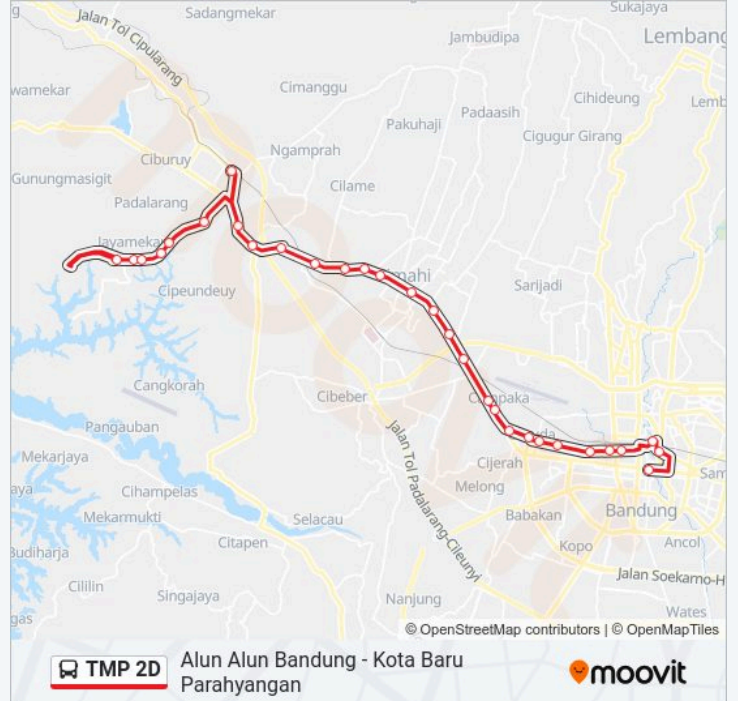

TMP 2D bis jalur (Alun Alun Bandung - Kota Baru Parahyangan) memiliki 2 rute. Pada hari kerja biasa waktu operasinya adalah:

(1) Alun-Alun Bandung: 05:00 - 21:00(2) Kota Baru Parahyangan: 05:00 - 21:00

Informasi TMP 2D bis

Arah: Alun-Alun Bandung

Pemberhentian: 30

Waktu Perjalanan: 49 mnt

Ringkasan Jalur:

Plaza Telkom Rajawali

Rajawali 1

Dungus Cariang

Sma Trinitas

Rs Kebon Jati

Sma Pasundan

Perintis Kemerdekaan

Lembong

Alun-Alun Bandung

Arah: Kota Baru Parahyangan

27 pemberhentian