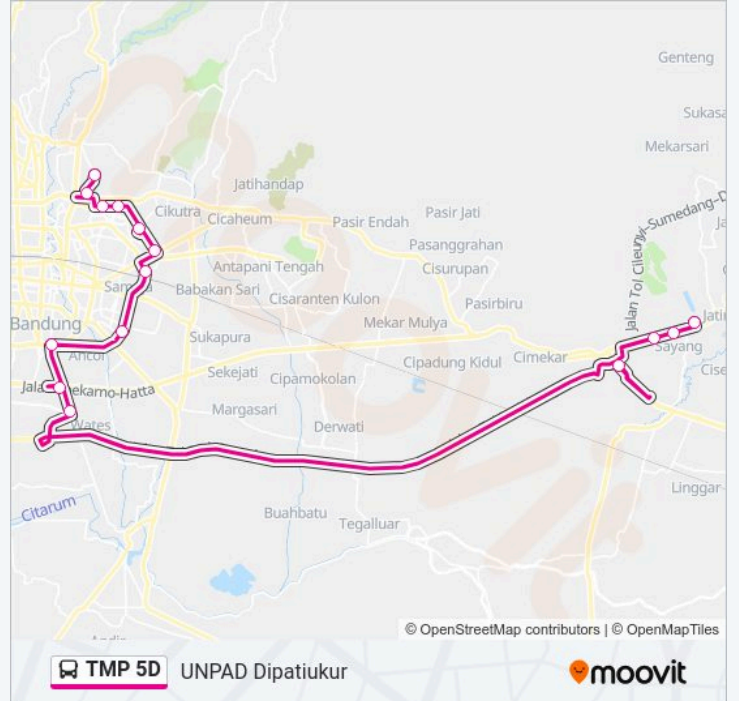

## UNPAD Jatinangor

Gunakan App

TMP 5D bis jalur (UNPAD Jatinangor) memiliki 2 rute. Pada hari kerja biasa waktu operasinya adalah:

(1) UNPAD Jatinangor: 04:30-19:30(2) UNPAD Dipatiukur: 04:30-19:26

Gunakan Moovit app untuk menemukan stasiun TMP 5D bis terdekat dan cari tahu kedatangan TMP 5D bis berikutnya.

**Jadwal waktu TMP 5D bis**

Jadwal waktu Rute UNPAD Jatinangor

Senin	04:30-19:30
Selasa	04:30-19:30
Rabu	04:30-19:30
Kamis	04:30-19:30
Jumat	04:30-19:30
Sabtu	04:30-19:30
Minggu	04:30-19:30

**Informasi TMP 5D bis****Arah:** UNPAD Jatinangor**Pemberhentian:** 15**Waktu Perjalanan:** 38 mnt**Ringkasan Jalur:**

**Jadwal waktu TMP 5D bis**

Jadwal waktu Rute UNPAD Dipatiukur

Senin	04:30-19:26
Selasa	04:30-19:26
Rabu	04:30-19:26
Kamis	04:30-19:26
Jumat	04:30-19:26
Sabtu	04:30-19:26
Minggu	04:30-19:26

**Informasi TMP 5D bis**

**Arah:** UNPAD Dipatiukur

**Pemberhentian:** 15

**Waktu Perjalanan:** 40 mnt

**Ringkasan Jalur:**

Jadwal waktu dan peta rute TMP 5D bis tersedia dalam format PDF di [moovitapp.com](https://moovitapp.com). Gunakan Moovit App untuk melihat waktu langsung kedatangan bis, jadwal kereta atau jadwal kereta bawah tanah, dan petunjuk langkah demi langkah untuk semua transportasi umum di Bandung.