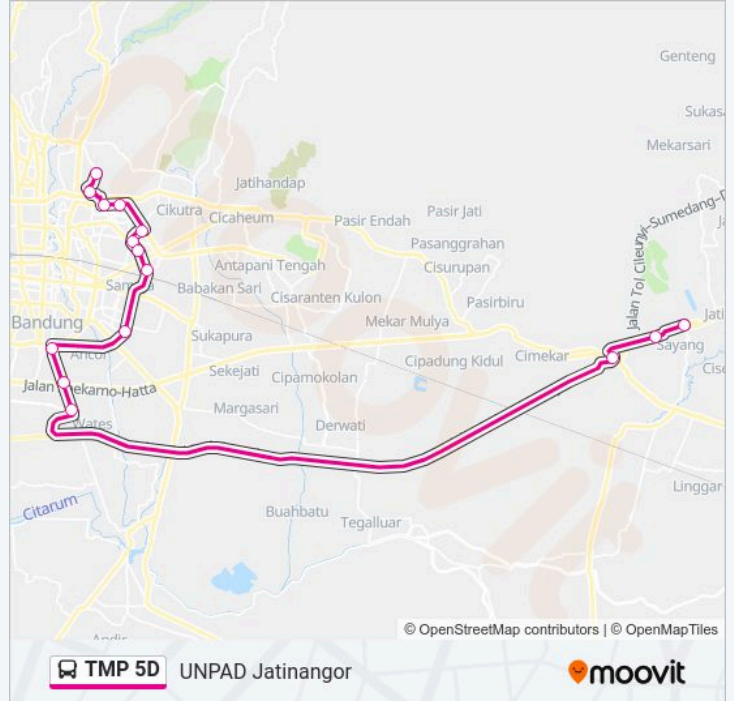

## UNPAD Jatinangor

Gunakan App

TMP 5D bis jalur (UNPAD Jatinangor) memiliki 2 rute. Pada hari kerja biasa waktu operasinya adalah:

(1) UNPAD Jatinangor: 04:30-19:30(2) UNPAD Dipatiukur: 04:30-19:26

Gunakan Moovit app untuk menemukan stasiun TMP 5D bis terdekat dan cari tahu kedatangan TMP 5D bis berikutnya.

**Jadwal waktu TMP 5D bis**

Jadwal waktu Rute UNPAD Jatinangor

Senin	04:30-19:30
Selasa	04:30-19:30
Rabu	04:30-19:30
Kamis	04:30-19:30
Jumat	04:30-19:30
Sabtu	04:30-19:30
Minggu	04:30-19:30

**Informasi TMP 5D bis****Arah:** UNPAD Jatinangor**Pemberhentian:** 15**Waktu Perjalanan:** 38 mnt**Ringkasan Jalur:**

**Jadwal waktu TMP 5D bis**

Jadwal waktu Rute UNPAD Dipatiukur

Senin	04:30-19:26
Selasa	04:30-19:26
Rabu	04:30-19:26
Kamis	04:30-19:26
Jumat	04:30-19:26
Sabtu	04:30-19:26
Minggu	04:30-19:26

**Informasi TMP 5D bis**

**Arah:** UNPAD Dipatiukur

**Pemberhentian:** 15

**Waktu Perjalanan:** 40 mnt

**Ringkasan Jalur:**

Jadwal waktu dan peta rute TMP 5D bis tersedia dalam format PDF di [moovitapp.com](https://moovitapp.com). Gunakan Moovit App untuk melihat waktu langsung kedatangan bis, jadwal kereta atau jadwal kereta bawah tanah, dan petunjuk langkah demi langkah untuk semua transportasi umum di Bandung.